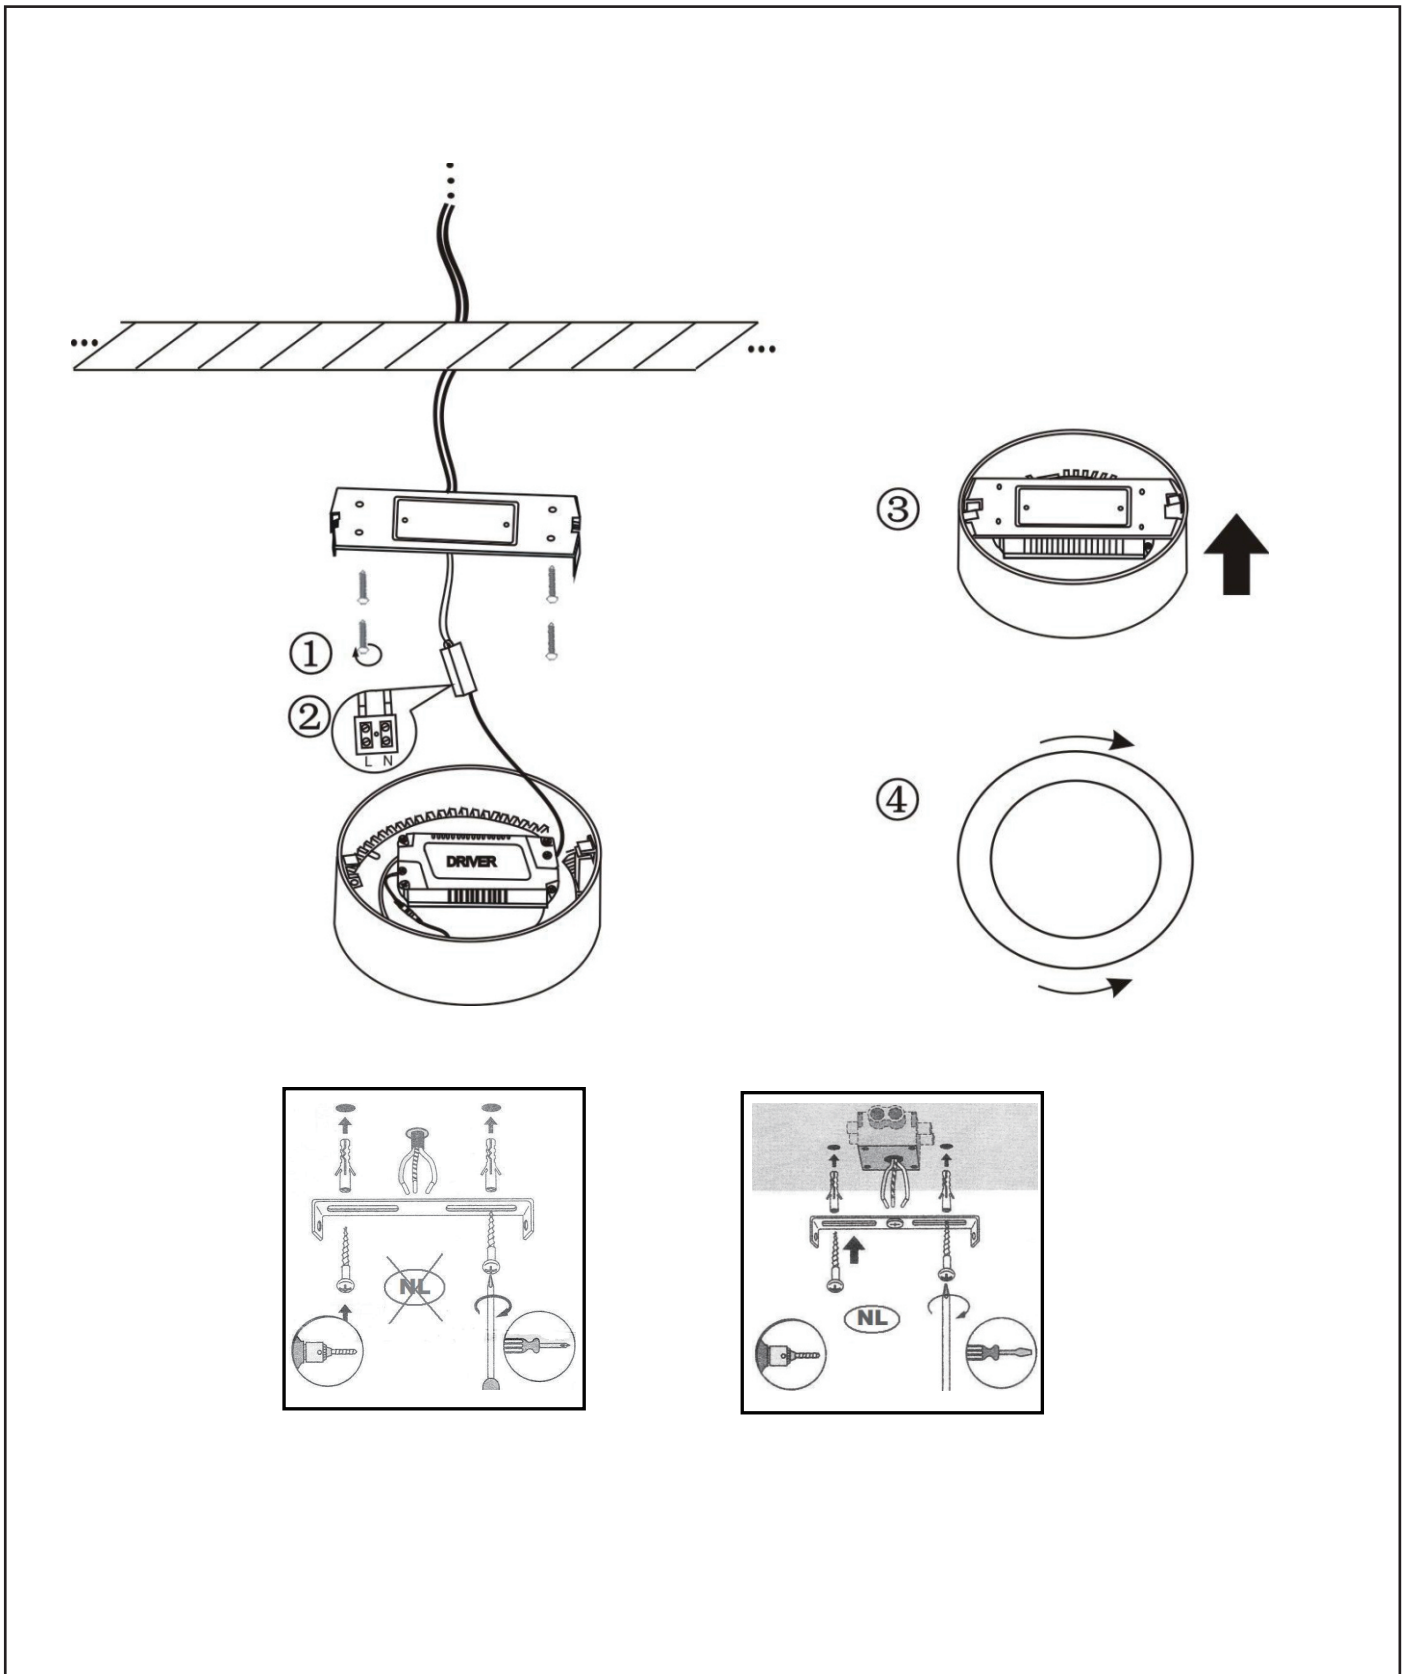

Dimensions LxWxH : 24cmx24cmx3,9cm

Height minimum : 3,9cm

Height maximum : 3,9cm

Dimensions shade LxWxH : -

Main material : Aluminum, PMMA

Ceiling rose material : -

Color : Matt black&Matt white

Style : Modern

Directional : 110°

Cable : No cable On Product

Cable length : - cm

Sensor : Without Sensor

Control : Light Switch Control

IP-Class : 44

Electric class : 2

Light source including ?: Yes

zone 3
minimum

For more specifications of
this product please visit
www.lucide.com

BRICE LED

Item number :28116/24/30

EAN code :5411212281227

Item number :28116/24/31

EAN code :5411212281302

For more specifications, dimensions please visit

www.lucide.com

INSTALLATION DRAWING SPECIFICATIONS

Dit product bevat een lichtbron van energie-efficiëntieklasse G
 Ce produit contient une source lumineuse de classe énergétique G
 This product contains a light source of energy efficiency class G
 Dieses Produkt enthält eine Lichtquelle der Energieeffizienzklasse G
 Ten produkt zawiera ród o wiat a o klasie efektywno ci energetycznej G