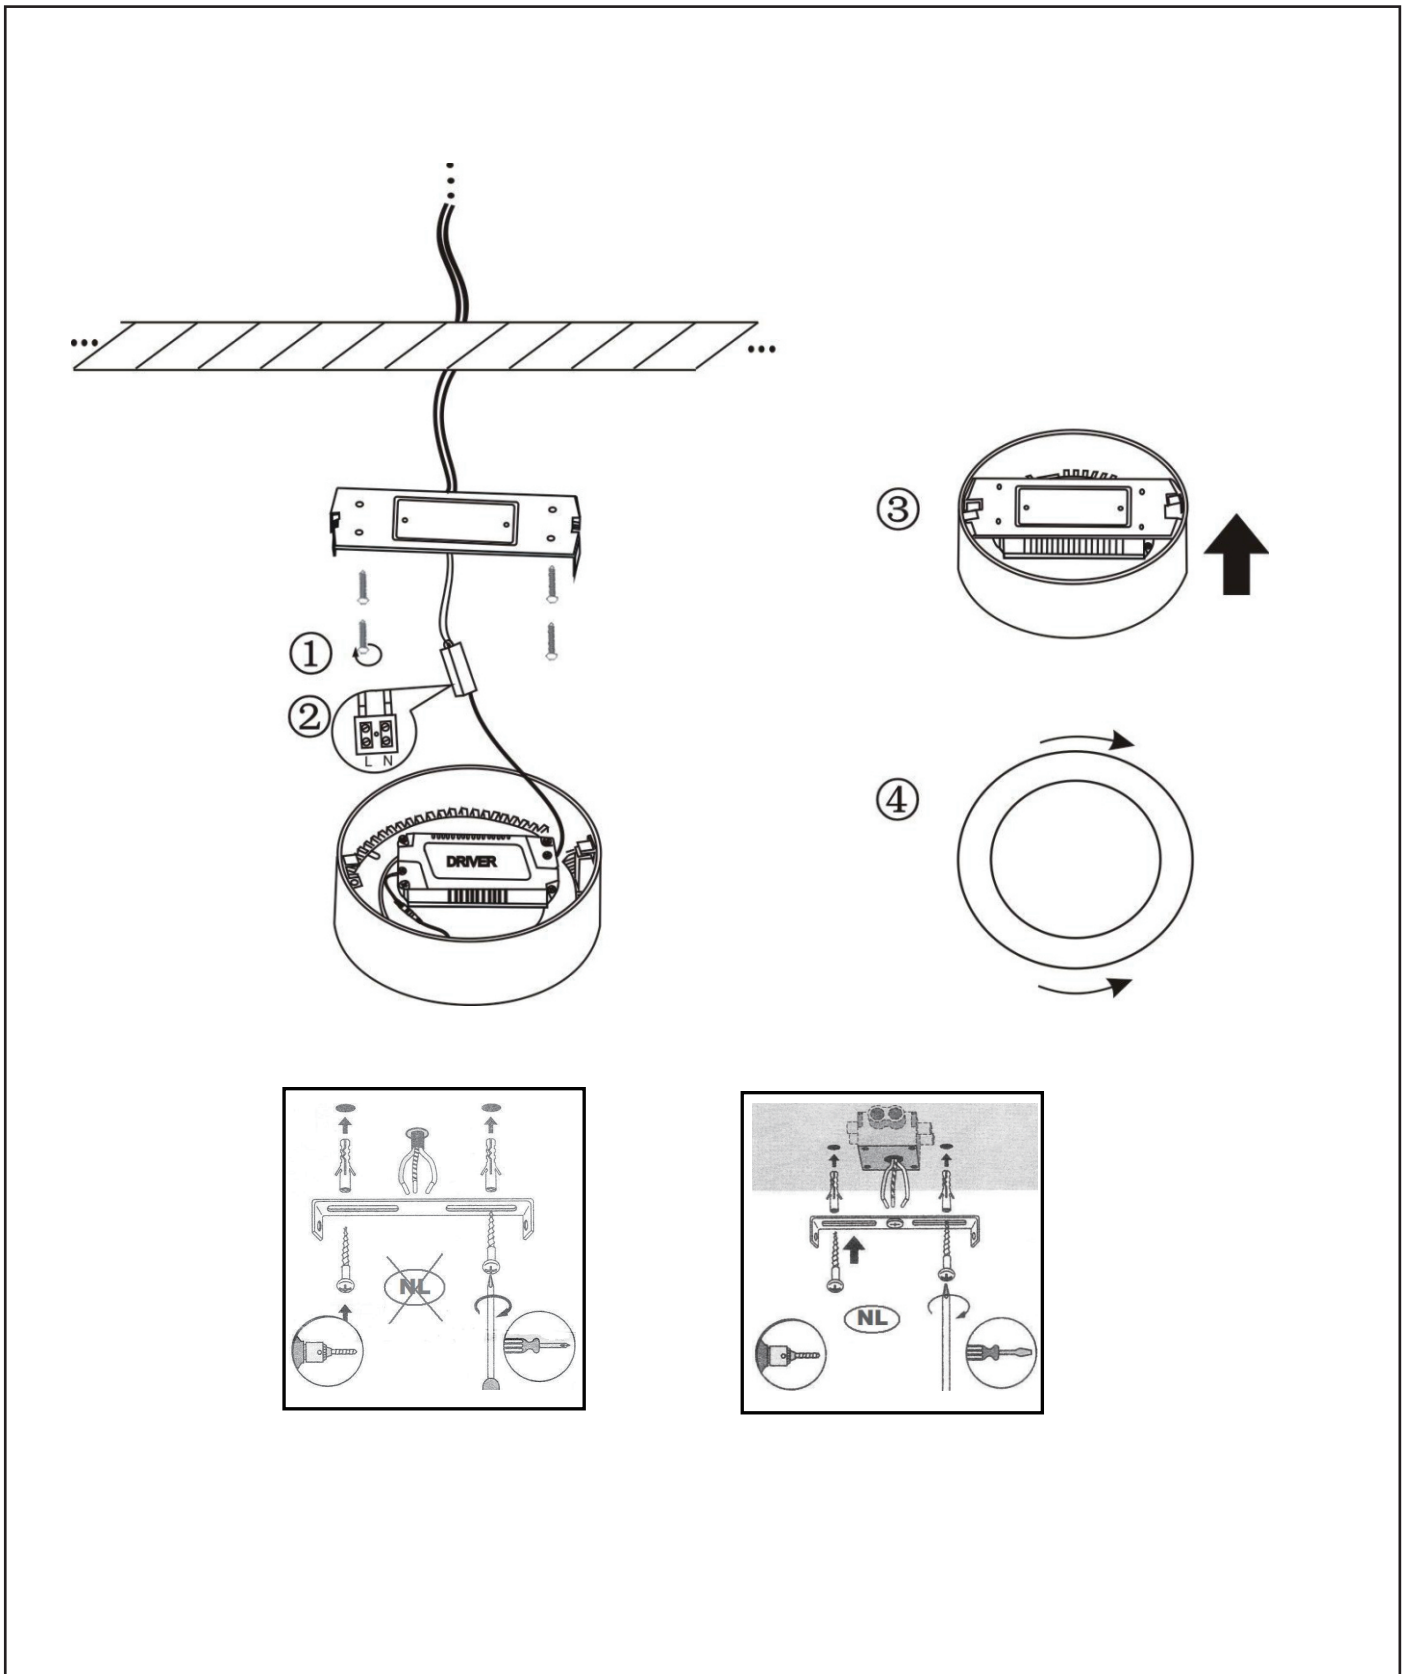

Dimensions LxWxH : 24cmx24cmx3,9cm

Height minimum : 3,9cm

Height maximum : 3,9cm

Dimensions shade LxWxH : -

Main material : Aluminum, PMMA

Ceiling rose material : -

Color : Matt black&Matt white

Style : Modern

Directional : 110°

Cable : No cable On Product

Cable length : - cm

Sensor : Without Sensor

Control : Light Switch Control

IP-Class : 44

Electric class : 2

Light source including ?: Yes

zone 3
minimum

For more specifications of
this product please visit
www.lucide.com

LUCIDE

TECHNICALDRAWING & DIMENSIONS

BRICE LED

Item number :28116/24/30

EAN code :5411212281227

Item number :28116/24/31

EAN code :5411212281302

For more specifications, dimensions please visit

www.lucide.com

INSTALLATION DRAWING SPECIFICATIONS

Dit product bevat een lichtbron van energie-efficiëntieklasse G
 Ce produit contient une source lumineuse de classe énergétique G
 This product contains a light source of energy efficiency class G
 Dieses Produkt enthält eine Lichtquelle der Energieeffizienzklasse G
 Ten produkt zawiera ród o wiat a o klasie efektywno ci energetycznej G