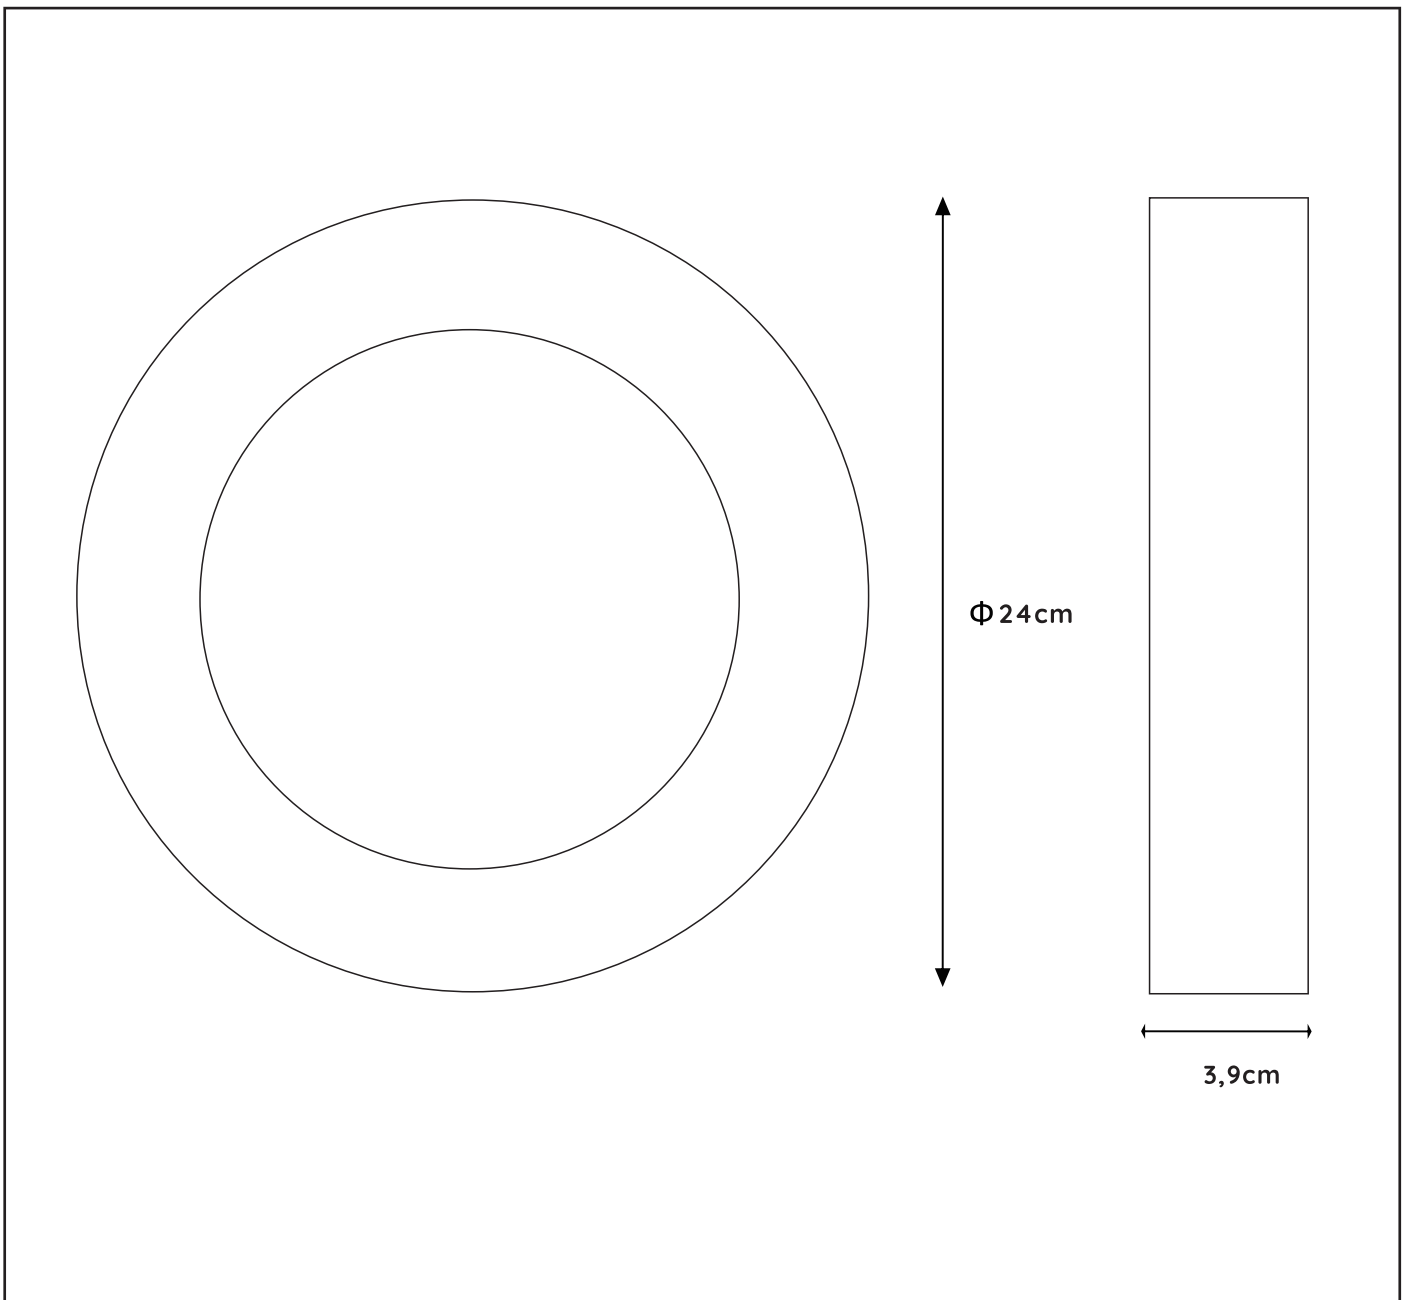

Dimensions LxWxH : 24cmx24cmx3,9cm

Height minimum : 3,9cm

Height maximum : 3,9cm

Dimensions shade LxWxH : -

Main material : Aluminum, PMMA

Ceiling rose material : -

Color : Matt black&Matt white

Style : Modern

Shape : Round

Weight : 1kg

Warranty : 3 years

Installation of items in bathroom:

Product specifications

Dimmable : Yes

Light direction : Around(diffuser)

Adjustable in height : Not adjustable In Height
(Before Installation)

zone 3
minimum

For more specifications of
this product please visit
www.lucide.com

LUCIDE

TECHNICALDRAWING & DIMENSIONS

BRICE LED

Item number :28116/24/30

EAN code :5411212281227

Item number :28116/24/31

EAN code :5411212281302

For more specifications, dimensions please visit

www.lucide.com

INSTALLATION DRAWING SPECIFICATIONS

Dit product bevat een lichtbron van energie-efficiëntieklasse G
 Ce produit contient une source lumineuse de classe énergétique G
 This product contains a light source of energy efficiency class G
 Dieses Produkt enthält eine Lichtquelle der Energieeffizienzklasse G
 Ten produkt zawiera ród o wiat a o klasie efektywno ci energetycznej G