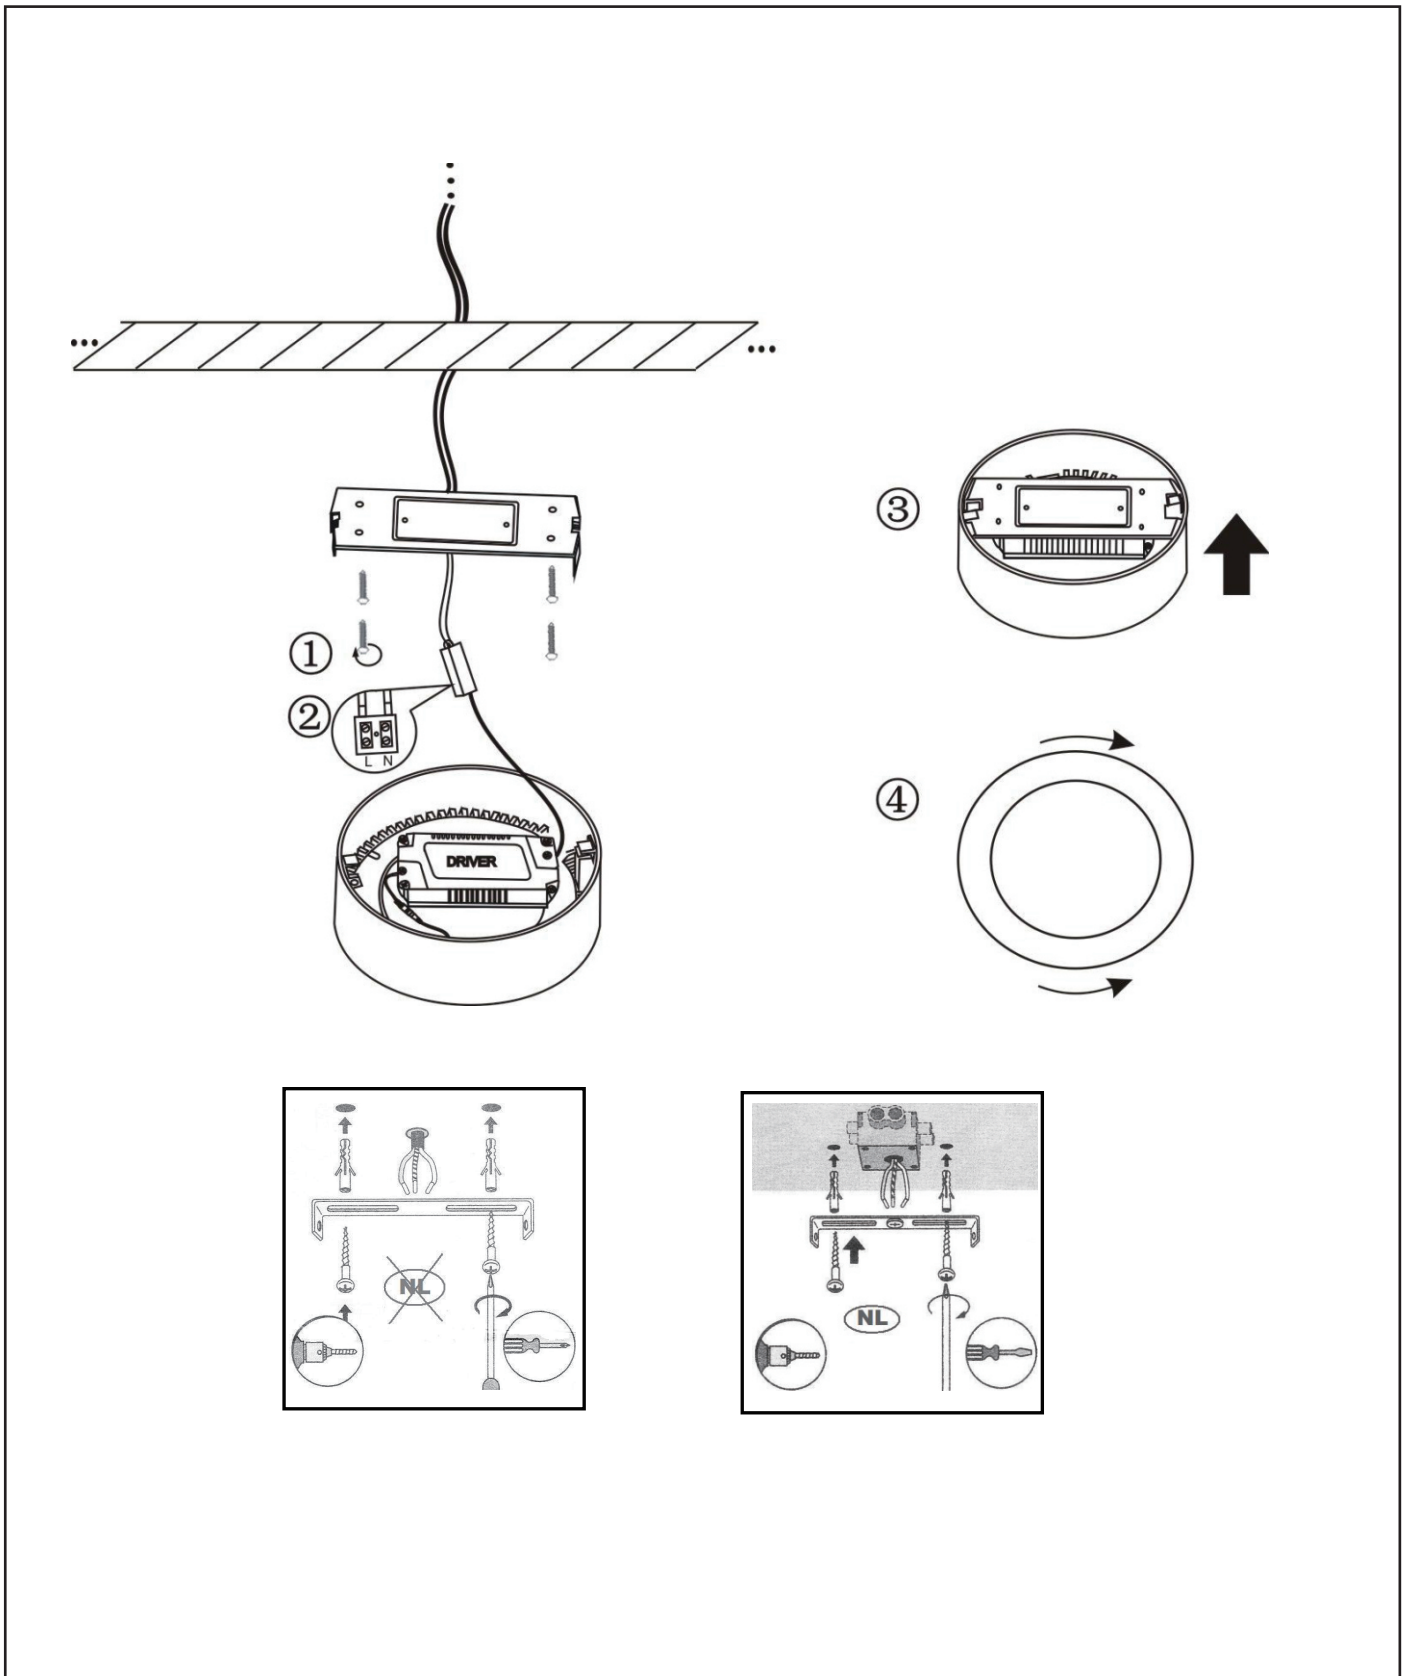

## GENERAL SPECIFICATION

item number : 28116/18/30

EAN code : 5411212281210

item number : 28116/18/31

EAN code : 5411212281296

**BRICE LED****General**

Dimensions LxWxH : 18cmx18cmx3,9cm

Height minimum : 3,9cm

Height maximum : 3,9cm

Dimensions shade LxWxH : -

Main material : Aluminum, PMMA

Ceiling rose material : -

Color : Matt black&amp;Matt white

Style : Modern

Shape : Round

Weight : 0,7 kg

## BRICE LED

Item number :28116/18/30

EAN code :5411212281210

Item number :28116/18/31

EAN code :5411212281296

For more specifications, dimensions please visit

[www.lucide.com](http://www.lucide.com)

## INSTALLATION DRAWING SPECIFICATIONS

Dit product bevat een lichtbron van energie-efficiëntieklasse G  
 Ce produit contient une source lumineuse de classe énergétique G  
 This product contains a light source of energy efficiency class G  
 Dieses Produkt enthält eine Lichtquelle der Energieeffizienzklasse G  
 Ten produkt zawiera ród o wiat a o klasie efektywno ci energetycznej G