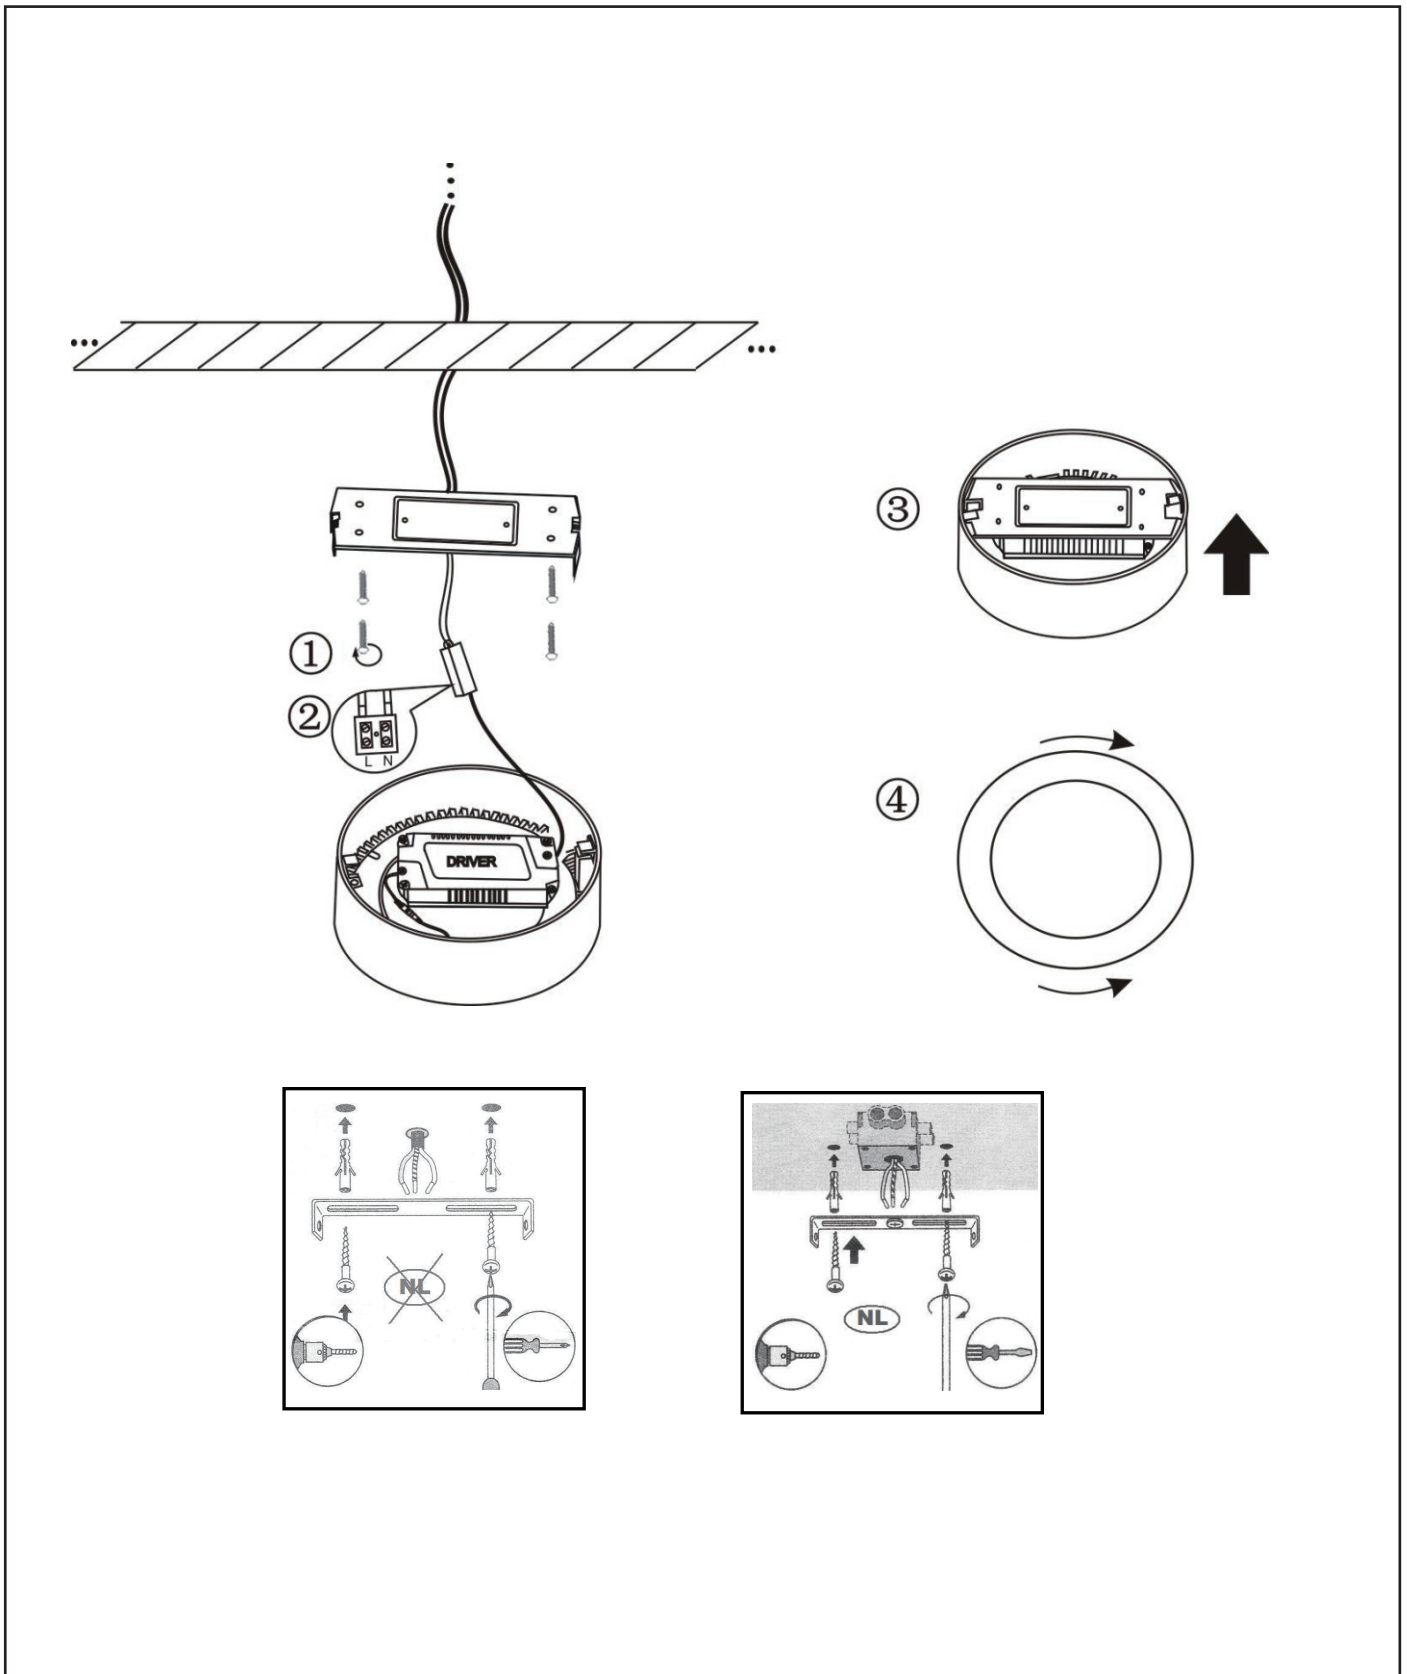

L U C I D E

GENERAL SPECIFICATION

item number : 28116/11/30

EAN code : 5411212281203

item number : 28116/11/31

EAN code : 5411212281289

**BRICE LED****General**

Dimensions LxWxH : 11,7cmx11,7cmx3,9cm

Height minimum : 3,9cm

Height maximum : 3,9cm

Dimensions shade LxWxH : -

Main material : Aluminum, PMMA

Ceiling rose material : -

Color : Matt black&amp;Matt white

Style : Modern

Shape : Round

## BRICE LED

Item number :28116/11/30

EAN code :5411212281203

Item number :28116/11/31

EAN code :5411212281289

For more specifications, dimensions please visit

[www.lucide.com](http://www.lucide.com)

## INSTALLATION DRAWING SPECIFICATIONS

Dit product bevat een lichtbron van energie-efficiëntieklasse G  
 Ce produit contient une source lumineuse de classe énergétique G  
 This product contains a light source of energy efficiency class G  
 Dieses Produkt enthält eine Lichtquelle der Energieeffizienzklasse G  
 Ten produkt zawiera ród o wiat a o klasie efektywno ci energetycznej G