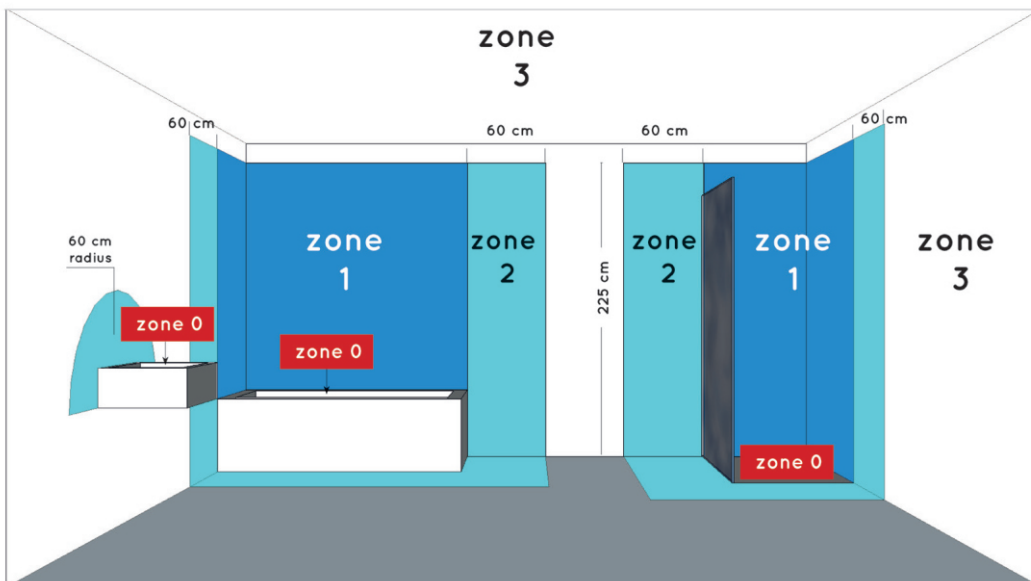

LUCIDE

GENERAL SPECIFICATION

General

Dimensions LxWxH : 11,7cmx11,7cmx3,9cm
Height minimum : 3,9cm
Height maximum : 3,9cm
Dimensions shade LxWxH : -
Main material : Aluminum, PMMA
Ceiling rose material : -
Color : Matt black&Matt white
Style : Modern
Shape : Round
Weight : 0,29kg
Warranty : 3 years

Installation of items in bathroom:

Product specifications

Dimmable : Yes
Light direction : Around(diffuser)
Adjustable in height : Not adjustable In Height (Before Installation)
Directional : 110°
Cable : No cable On Product
Cable length : - cm
Sensor : Without Sensor
Control : Light Switch Control
IP-Class : 44
Electric class : 2
Light source including ? : Yes
Lamp socket : No
Light source number : 36
Power requirements : 220-240V~50Hz
Bulb type & maximum wattage : SMD 4014 LED 8W

EAN code :5411212281203

Item number :28116/11/31

EAN code :5411212281289

For more specifications, dimensions please visit

www.lucide.com

INSTALLATION DRAWING SPECIFICATIONS

Dit product bevat een lichtbron van energie-efficiëntieklasse G
 Ce produit contient une source lumineuse de classe énergétique G
 This product contains a light source of energy efficiency class G
 Dieses Produkt enthält eine Lichtquelle der Energieeffizienzklasse G
 Ten produkt zawiera ród o wiat a o klasie efektywno ci energetycznej G