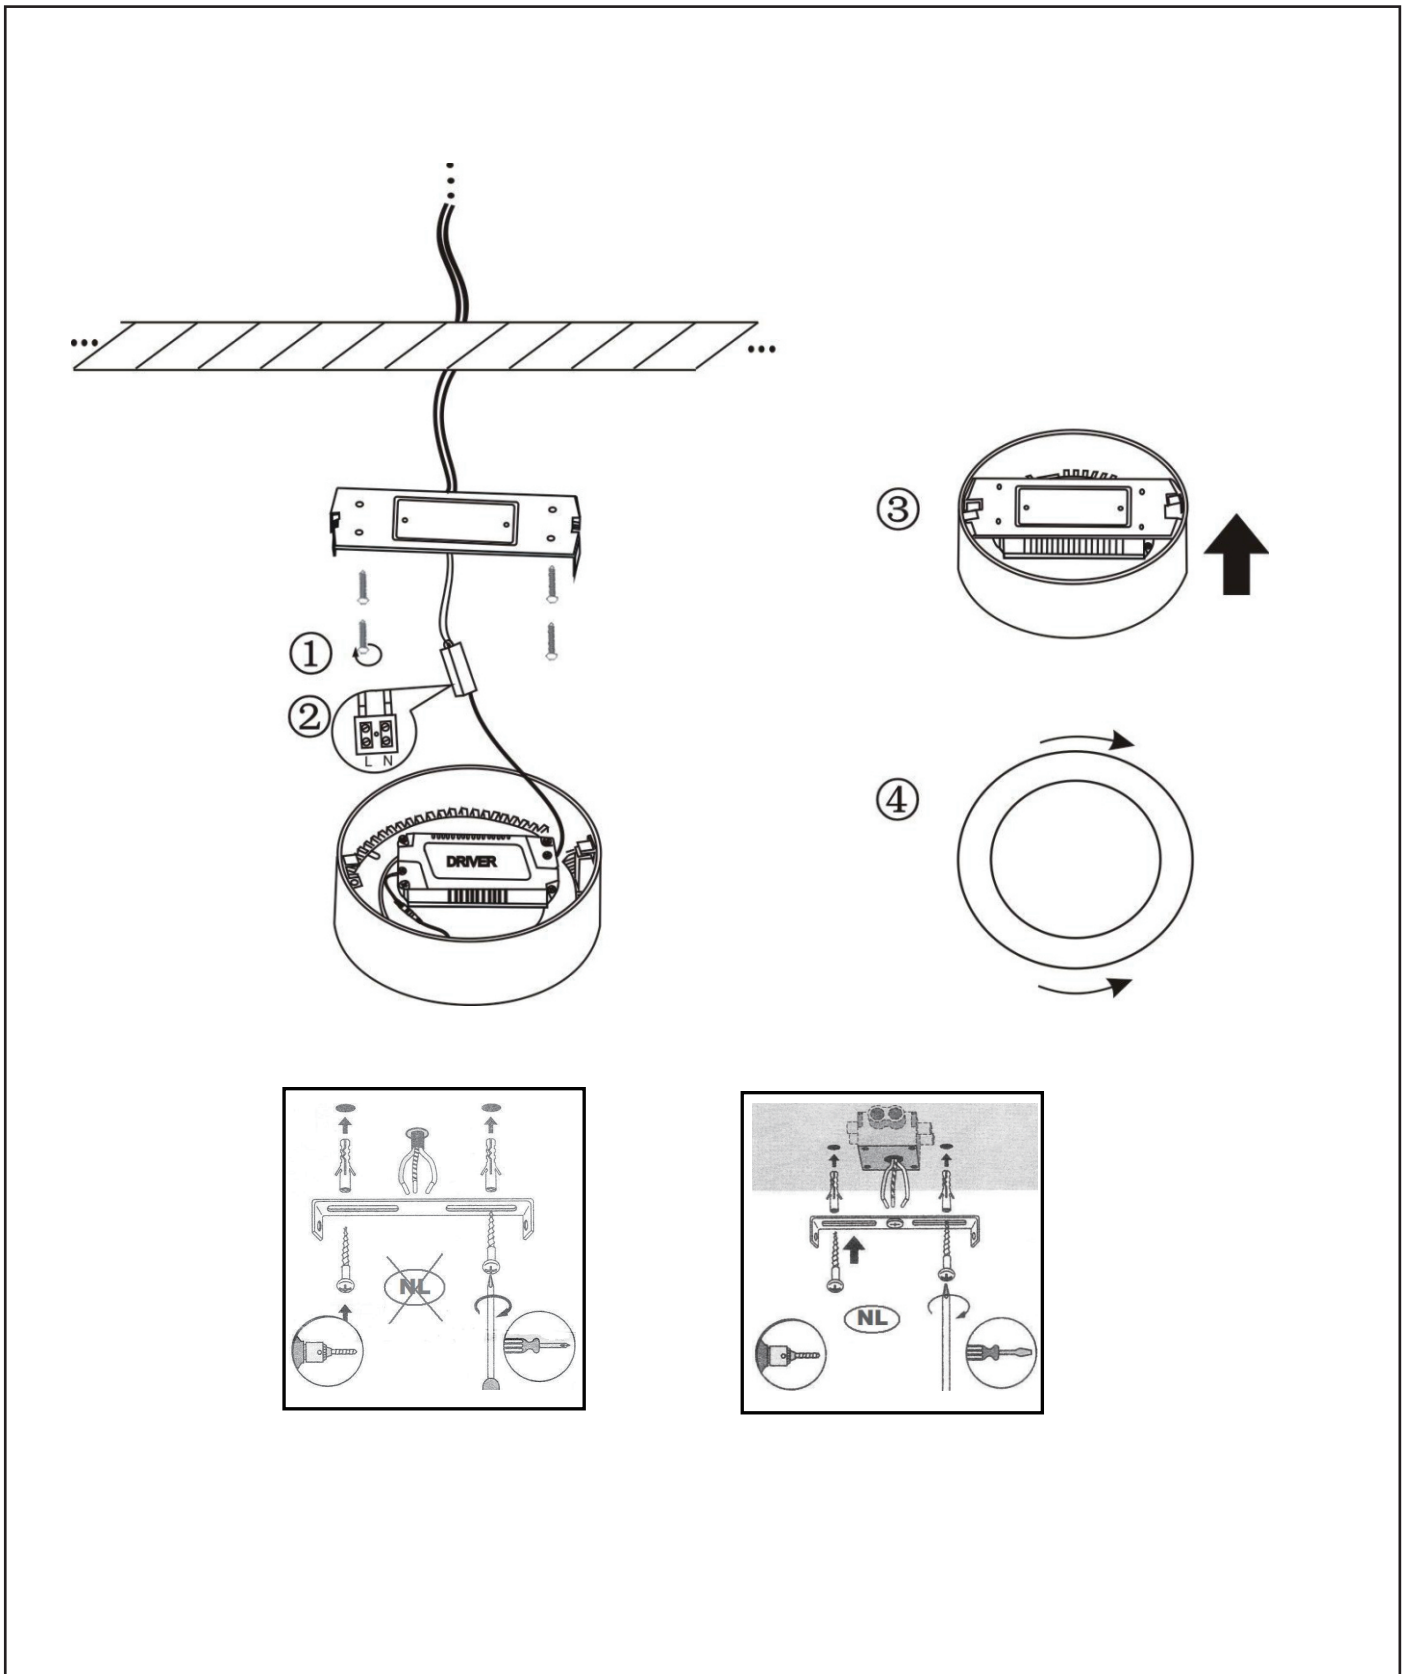

LUCIDE

GENERAL SPECIFICATION

General

Dimensions LxWxH : 11,7cmx11,7cmx3,9cm
Height minimum : 3,9cm
Height maximum : 3,9cm
Dimensions shade LxWxH : -
Main material : Aluminum, PMMA
Ceiling rose material : -
Color : Matt black&Matt white
Style : Modern
Shape : Round
Weight : 0,29kg
Warranty : 3 years

Installation of items in bathroom:

Product specifications

Dimmable : Yes
Light direction : Around(diffuser)
Adjustable in height : Not adjustable In Height (Before Installation)
Directional : 110°
Cable : No cable On Product
Cable length : - cm
Sensor : Without Sensor
Control : Light Switch Control
IP-Class : 44
Electric class : 2
Light source including ? : Yes
Lamp socket : No
Light source number : 36
Power requirements : 220-240V~50Hz
Bulb type & maximum wattage : SMD 4014 LED 8W

IP classifications	zone 0	zone 1 minimum	zone 2 minimum	zone 3 minimum

For more specifications of this product please visit www.lucide.com

LUCIDE

TECHNICALDRAWING & DIMENSIONS

BRICE LED

Item number :28116/11/30

EAN code :5411212281203

Item number :28116/11/31

EAN code :5411212281289

For more specifications, dimensions please visit

www.lucide.com

INSTALLATION DRAWING SPECIFICATIONS

Dit product bevat een lichtbron van energie-efficiëntieklasse G
 Ce produit contient une source lumineuse de classe énergétique G
 This product contains a light source of energy efficiency class G
 Dieses Produkt enthält eine Lichtquelle der Energieeffizienzklasse G
 Ten produkt zawiera ród o wiat a o klasie efektywno ci energetycznej G