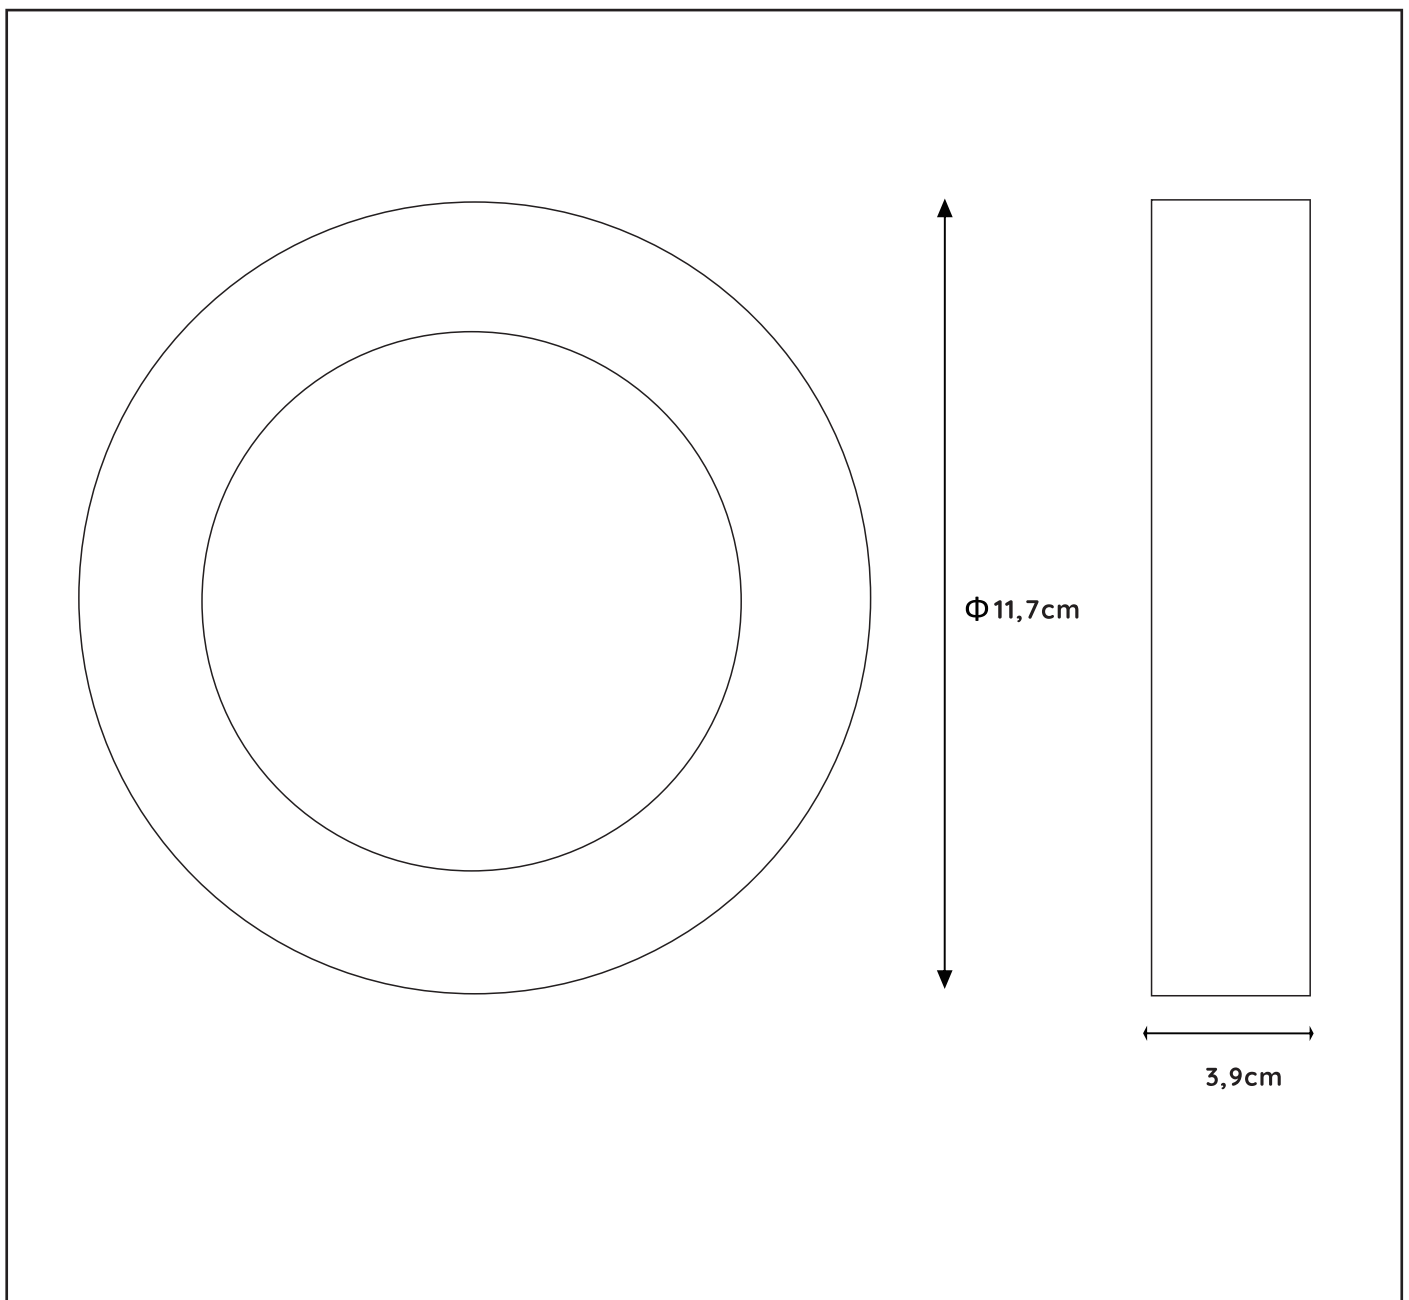

LUCIDE

GENERAL SPECIFICATION

General

Dimensions LxWxH : 11,7cmx11,7cmx3,9cm
Height minimum : 3,9cm
Height maximum : 3,9cm
Dimensions shade LxWxH : -
Main material : Aluminum, PMMA
Ceiling rose material : -
Color : Matt black&Matt white
Style : Modern
Shape : Round
Weight : 0,29kg
Warranty : 3 years

Installation of items in bathroom:

Product specifications

Dimmable : Yes
Light direction : Around(diffuser)
Adjustable in height : Not adjustable In Height (Before Installation)
Directional : 110°
Cable : No cable On Product
Cable length : - cm
Sensor : Without Sensor
Control : Light Switch Control
IP-Class : 44
Electric class : 2
Light source including ? : Yes
Lamp socket : No
Light source number : 36
Power requirements : 220-240V~50Hz
Bulb type & maximum wattage : SMD 4014 LED 8W

IP classifications	zone 0	zone 1 minimum	zone 2 minimum	zone 3 minimum

For more specifications of this product please visit www.lucide.com

LUCIDE

TECHNICALDRAWING & DIMENSIONS

BRICE LED

Item number :28116/11/30

EAN code :5411212281203

Item number :28116/11/31

EAN code :5411212281289

For more specifications, dimensions please visit

www.lucide.com

INSTALLATION DRAWING SPECIFICATIONS

Dit product bevat een lichtbron van energie-efficiëntieklasse G
 Ce produit contient une source lumineuse de classe énergétique G
 This product contains a light source of energy efficiency class G
 Dieses Produkt enthält eine Lichtquelle der Energieeffizienzklasse G
 Ten produkt zawiera ród o wiat a o klasie efektywno ci energetycznej G