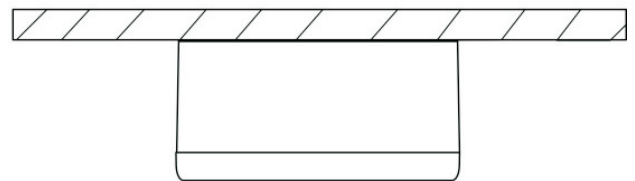

Surface mounted installation(IP44)
Opbouw montage(IP44)
Plafonnier(IP44)
Aufbaumontage(IP44)

①

②

③

④

Recessed installation(IP66)
Inbouw(IP66)
Installation encastrée(IP66)
Einbau(IP66)

Dit product bevat een lichtbron van energie-efficiëntieklasse G
Ce produit contient une source lumineuse de classe énergétique G
This product contains a light source of energy efficiency class G
Dieses Produkt enthält eine Lichtquelle der Energieeffizienzklasse G
Ten produkt zawiera źródło światła o klasie efektywności energetycznej G