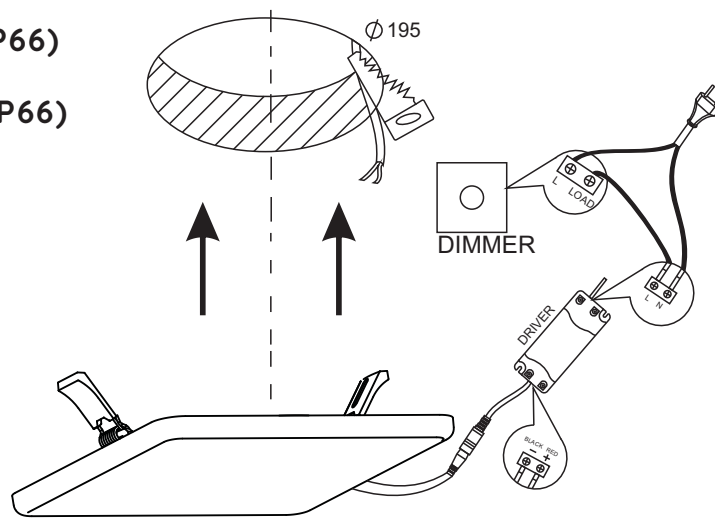

LUCIDE

General

Dimensions LxWxH : 21,5 cm x 21,5 cm x 4,6 cm
Heigth minimum : 4,6 cm
Heigth maximum : 4,6 cm
Dimensions shade LxWxH : 21,5 cm x 21,5cm x 0,92 cm
Main material : Aluminum, PMMA,Plastic
Ceiling rose material : -
Color : Matt black&Matt white
Style : Modern
Shape : Square
Weight : 1,05 kg
Warranty : 3 years

Installation of items in bathroom:

Product specifications

Dimmable : Yes
Light direction : Around (Diffuse)
Adjustable in heigth : Not adjustable In Height
 (Before Installation)
Directional : 120°
Cable : No Cable On Porduct
Cable length : -
Sensor : Without Sensor
Control : Light Switch Control
IP-Class : Recessed 66, Surface mounted 44
Electric class : 2
Light source including ? : Yes
Lamp socket : No
Light source number : 152pcs
Power requirements : 220-240V~50Hz
Bulb type & maximum wattage : SMD 2016 LED.30W

①

②

③

④

Recessed installation(IP66)
 Inbouw(IP66)
 Installation encastrée(IP66)
 Einbau(IP66)

Dit product bevat een lichtbron van energie-efficiëntieklasse G
 Ce produit contient une source lumineuse de classe énergétique G
 This product contains a light source of energy efficiency class G
 Dieses Produkt enthält eine Lichtquelle der Energieeffizienzklasse G
 Ten produkt zawiera źródło światła o klasie efektywności energetycznej G