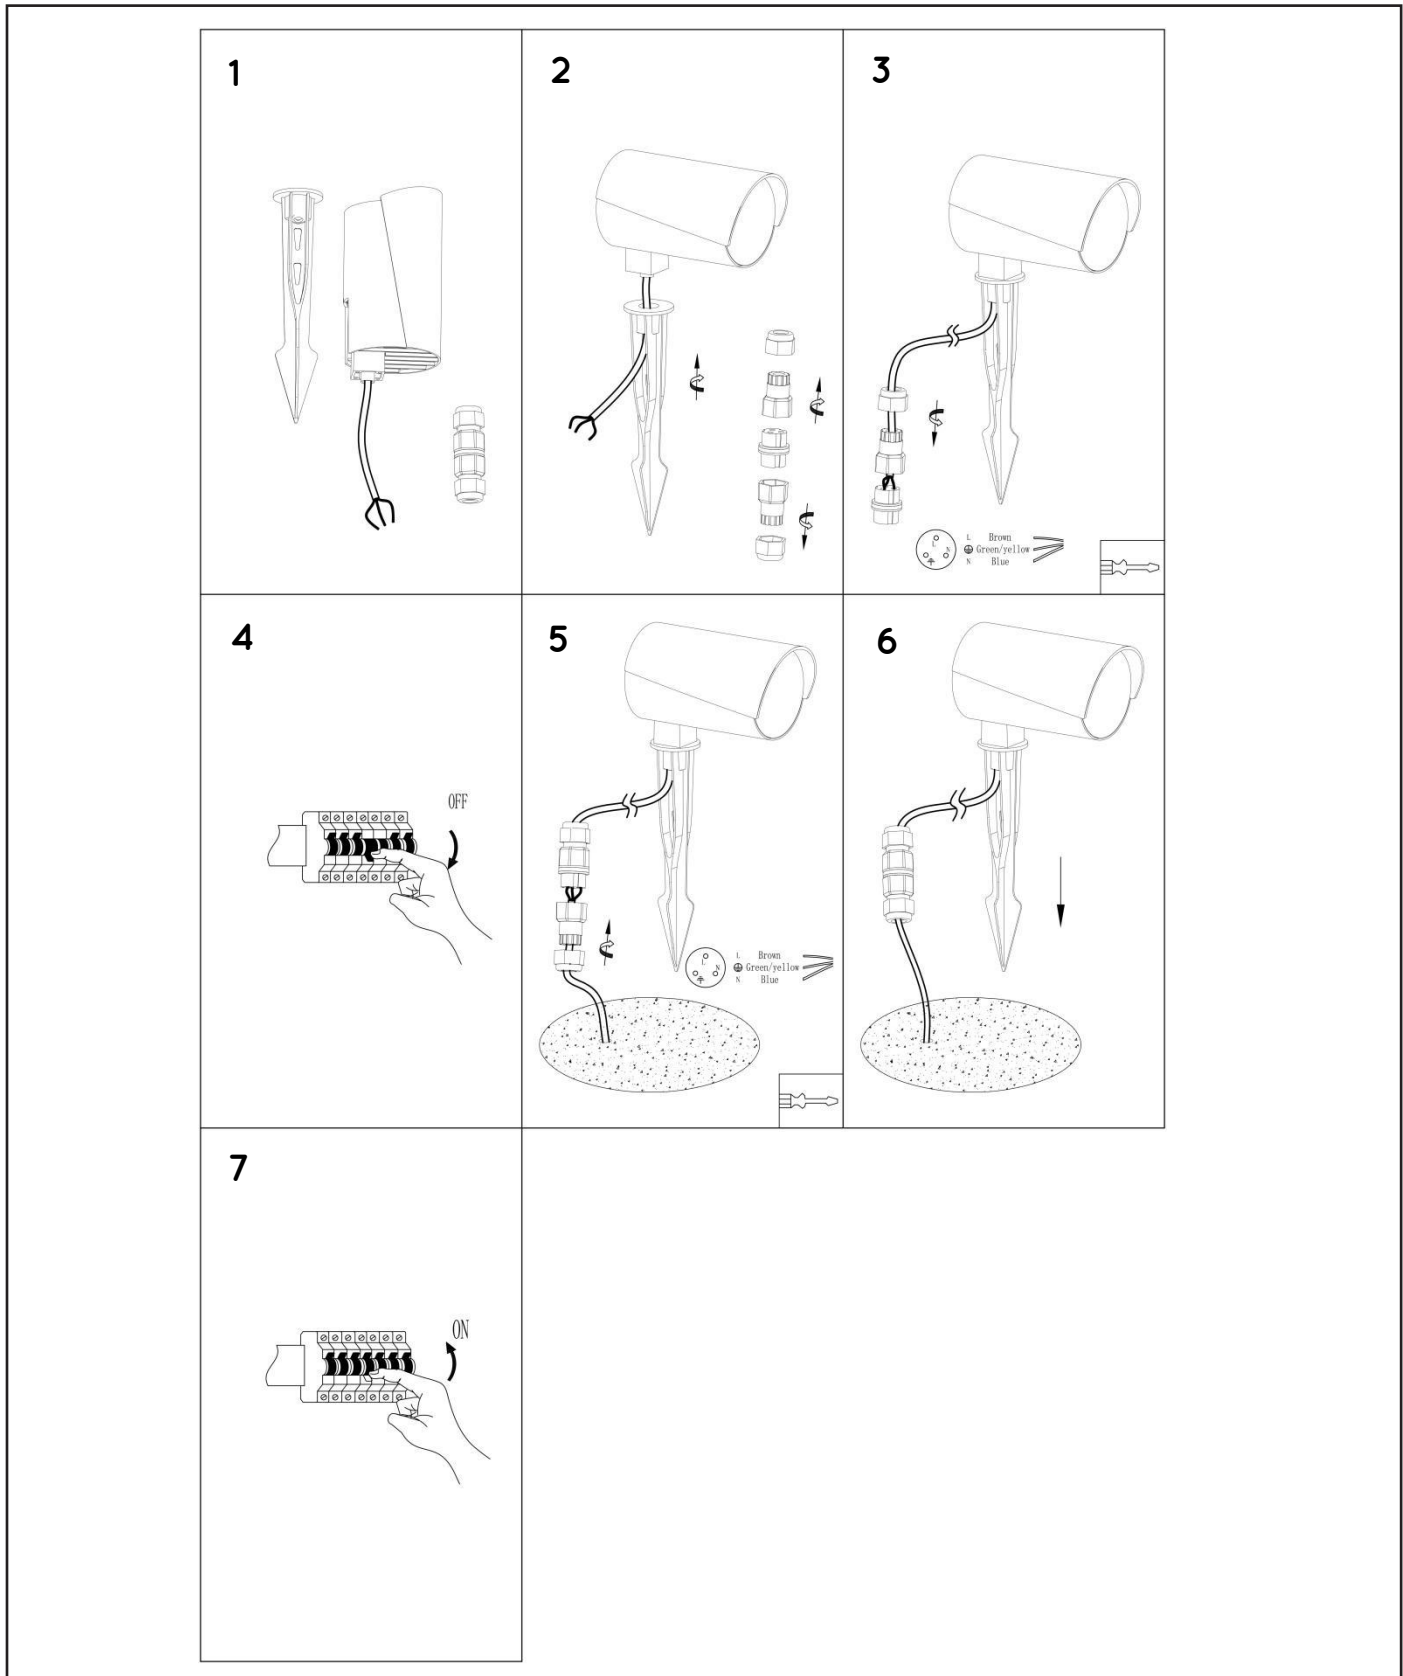

LUCIDE

GENERAL SPECIFICATIONS

item number : 27897/12/29
EAN code : 5411212271693

MANAL

General

Dimensions LxWxH : 15.3 cm x 8.8 cm x 31.5cm
Height minimum : 31.5 cm
Height maximum: 31.5 cm
Dimensions shade LxWxH : -
Main material : Aluminum
Ceiling rose material : -
Color : Dark Grey
Style : Modern
Shape : Round
Weight : 1.1 kg
Warranty : 3 years

Product specifications

Dimmable : No
Light direction : Forward
Adjustable in height : No
Directional : Directional
Cable : Yes
Cable length : 40cm
Sensor : Without Sensor
Control : Light Switch Control
IP-Class : 65
Electric class : 1
Light source including ?: Yes
Lamp socket : LED
Light source number : 1
Power requirements : 220-240V~50Hz
Bulb type & maximum wattage : 1X12W LED

IP44

IP54

IP65

IP67

Explanation of IP numbers for degrees of protection, see safety instruction manual in the box.

For more specifications of this product please visit
www.lucide.com

LUCIDE

TECHNICAL DRAWING & DIMENSIONS

MANAL

Item number : 27897/12/29

EAN code : 5411212271693

For more specifications, dimensions please visit
www.lucide.com

LUCIDE

INSTALLATION DRAWING SPECIFICATIONS

Dit product bevat een lichtbron van energie-efficiëntieklasse G
 Ce produit contient une source lumineuse de classe énergétique G
 This product contains a light source of energy efficiency class G
 Dieses Produkt enthält eine Lichtquelle der Energieeffizienzklasse G
 Ten produkt zawiera ród o wiat a o klasie efektywno ci energetycznej G