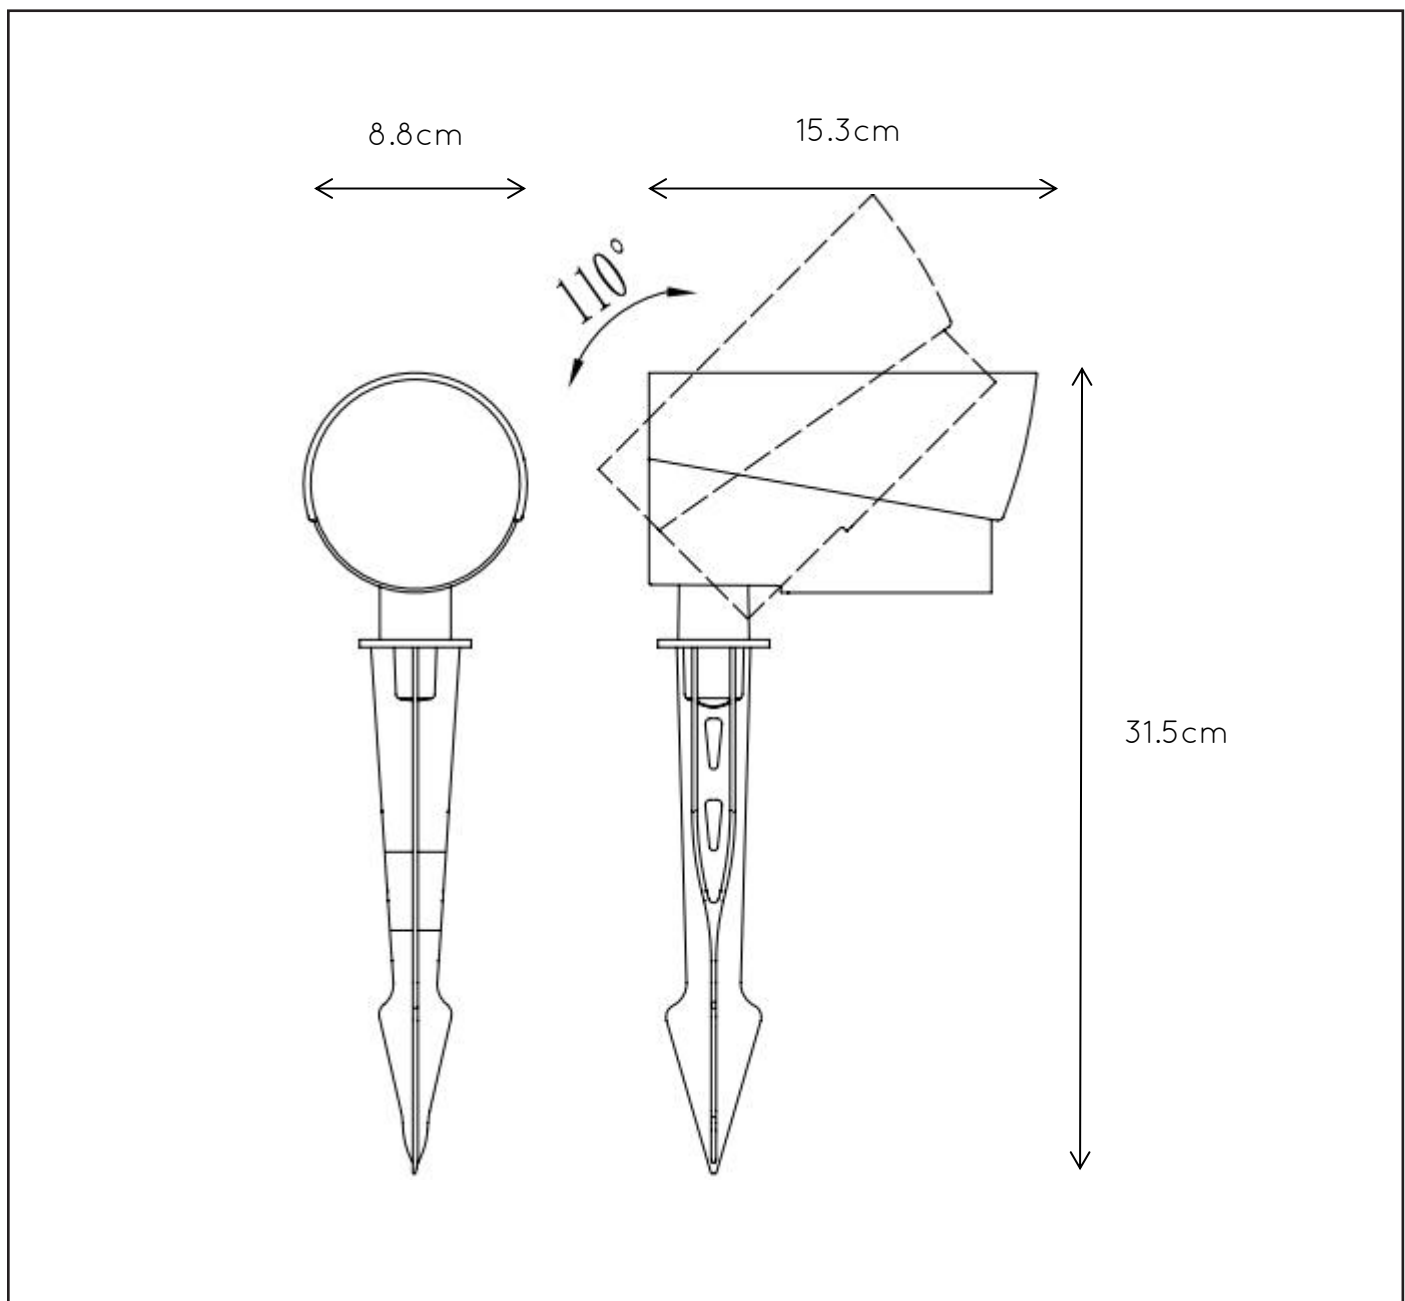

LUCIDE

GENERAL SPECIFICATIONS

item number : 27897/12/29
EAN code : 5411212271693

MANAL

General

Dimensions LxWxH : 15.3 cm x 8.8 cm x 31.5cm
Height minimum : 31.5 cm
Height maximum: 31.5 cm
Dimensions shade LxWxH : -
Main material : Aluminum
Ceiling rose material : -
Color : Dark Grey
Style : Modern
Shape : Round
Weight : 1.1 kg
Warranty : 3 years

Product specifications

Dimmable : No
Light direction : Forward
Adjustable in height : No
Directional : Directional
Cable : Yes
Cable length : 40cm
Sensor : Without Sensor
Control : Light Switch Control
IP-Class : 65
Electric class : 1
Light source including ?: Yes
Lamp socket : LED
Light source number : 1
Power requirements : 220-240V~50Hz
Bulb type & maximum wattage : 1X12W LED

IP44

IP54

IP65

IP67

Explanation of IP numbers for degrees of protection, see safety instruction manual in the box.

For more specifications of this product please visit
www.lucide.com

LUCIDE

TECHNICAL DRAWING & DIMENSIONS

MANAL

Item number : 27897/12/29

EAN code : 5411212271693

For more specifications, dimensions please visit
www.lucide.com

LUCIDE

INSTALLATION DRAWING SPECIFICATIONS

Dit product bevat een lichtbron van energie-efficiëntieklasse G
 Ce produit contient une source lumineuse de classe énergétique G
 This product contains a light source of energy efficiency class G
 Dieses Produkt enthält eine Lichtquelle der Energieeffizienzklasse G
 Ten produkt zawiera ród o wiat a o klasie efektywno ci energetycznej G