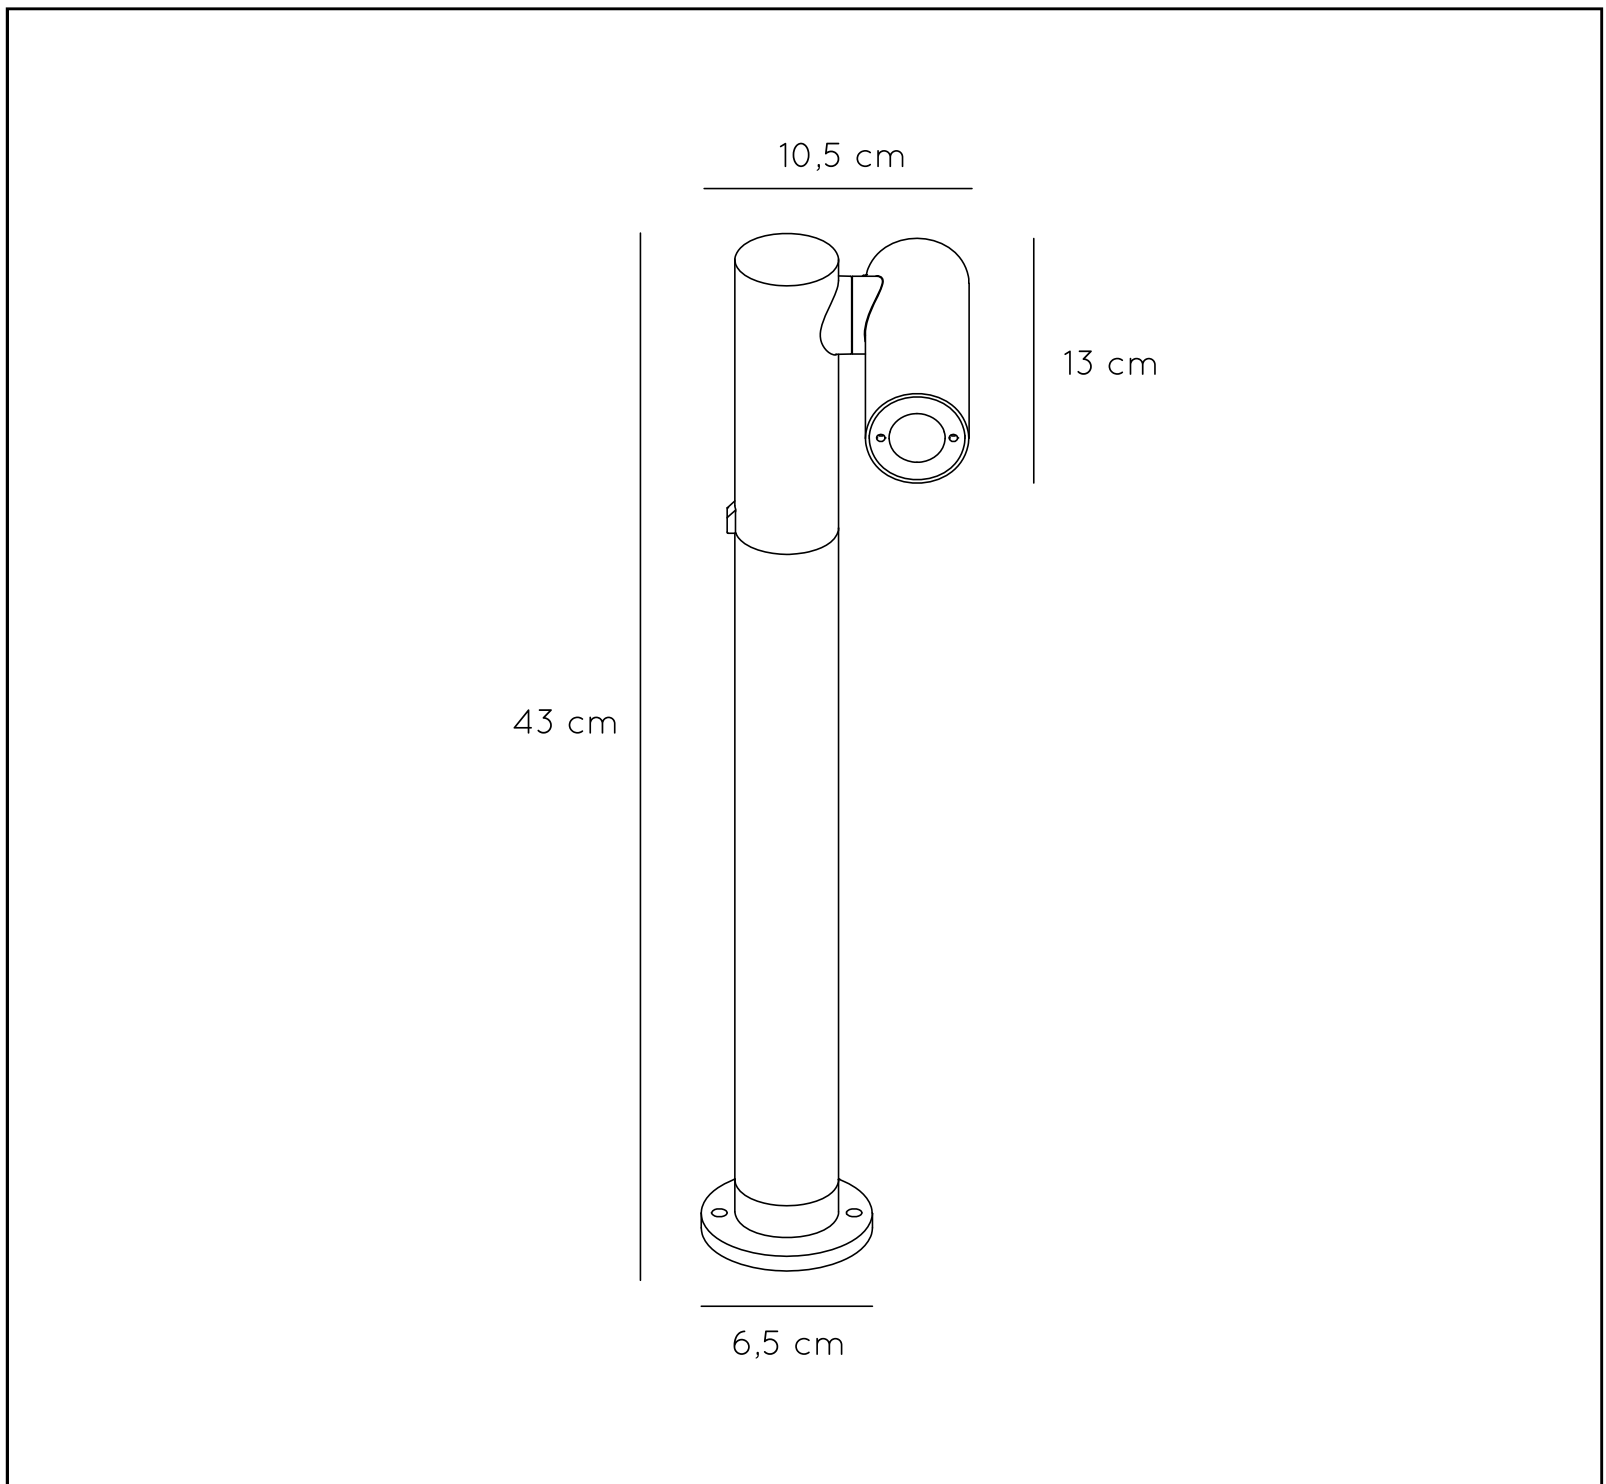

LUCIDE

GENERAL SPECIFICATIONS

**General****Dimensions LxWxH** : 10,5 cm x 13 cm x 43 cm**Height minimum** : 43 cm**Height maximum** : 50 cm**Dimensions shade LxWxH** : -**Main material** : Aluminum**Ceiling rose material** : -**Color** : Anthracite**Style** : Modern**Shape** : Round**Weight** : 0.97 kg**Warranty** : 3 years**Product specifications****Dimmable** : No**Light direction** : -**Adjustable in height** : Yes**Directional** : Yes**Cable** : No**Cable length** : -**Sensor** : Without Sensor**Control** : Light Switch Control**IP-Class** : 65**Electric class** : 1**Light source including ?** : Yes**Lamp socket** : -**Light source number** : -**Power requirements** : 220-240V-50Hz**Bulb type & maximum wattage** : LED 4.5W

IP44

IP54

IP65

IP67

Explanation of IP numbers for degrees of protection, see safety instruction manual in the box.

For more specifications of this product please visit

www.lucide.com

LUCIDE

TECHNICAL DRAWING & DIMENSIONS

TATUM

Item number : 27895/05/29

EAN code : 5411212271679

For more specifications, dimensions please visit
www.lucide.com

L U C I D E

INSTALLATION DRAWING SPECIFICATIONS

Dit product bevat een lichtbron van energie-efficiëntieklasse F
 Ce produit contient une source lumineuse de classe énergétique F
 This product contains a light source of energy efficiency class F
 Dieses Produkt enthält eine Lichtquelle der Energieeffizienzklasse F
 Ten produkt zawiera ród o wiat a o klasie efektywno ci energetycznej F