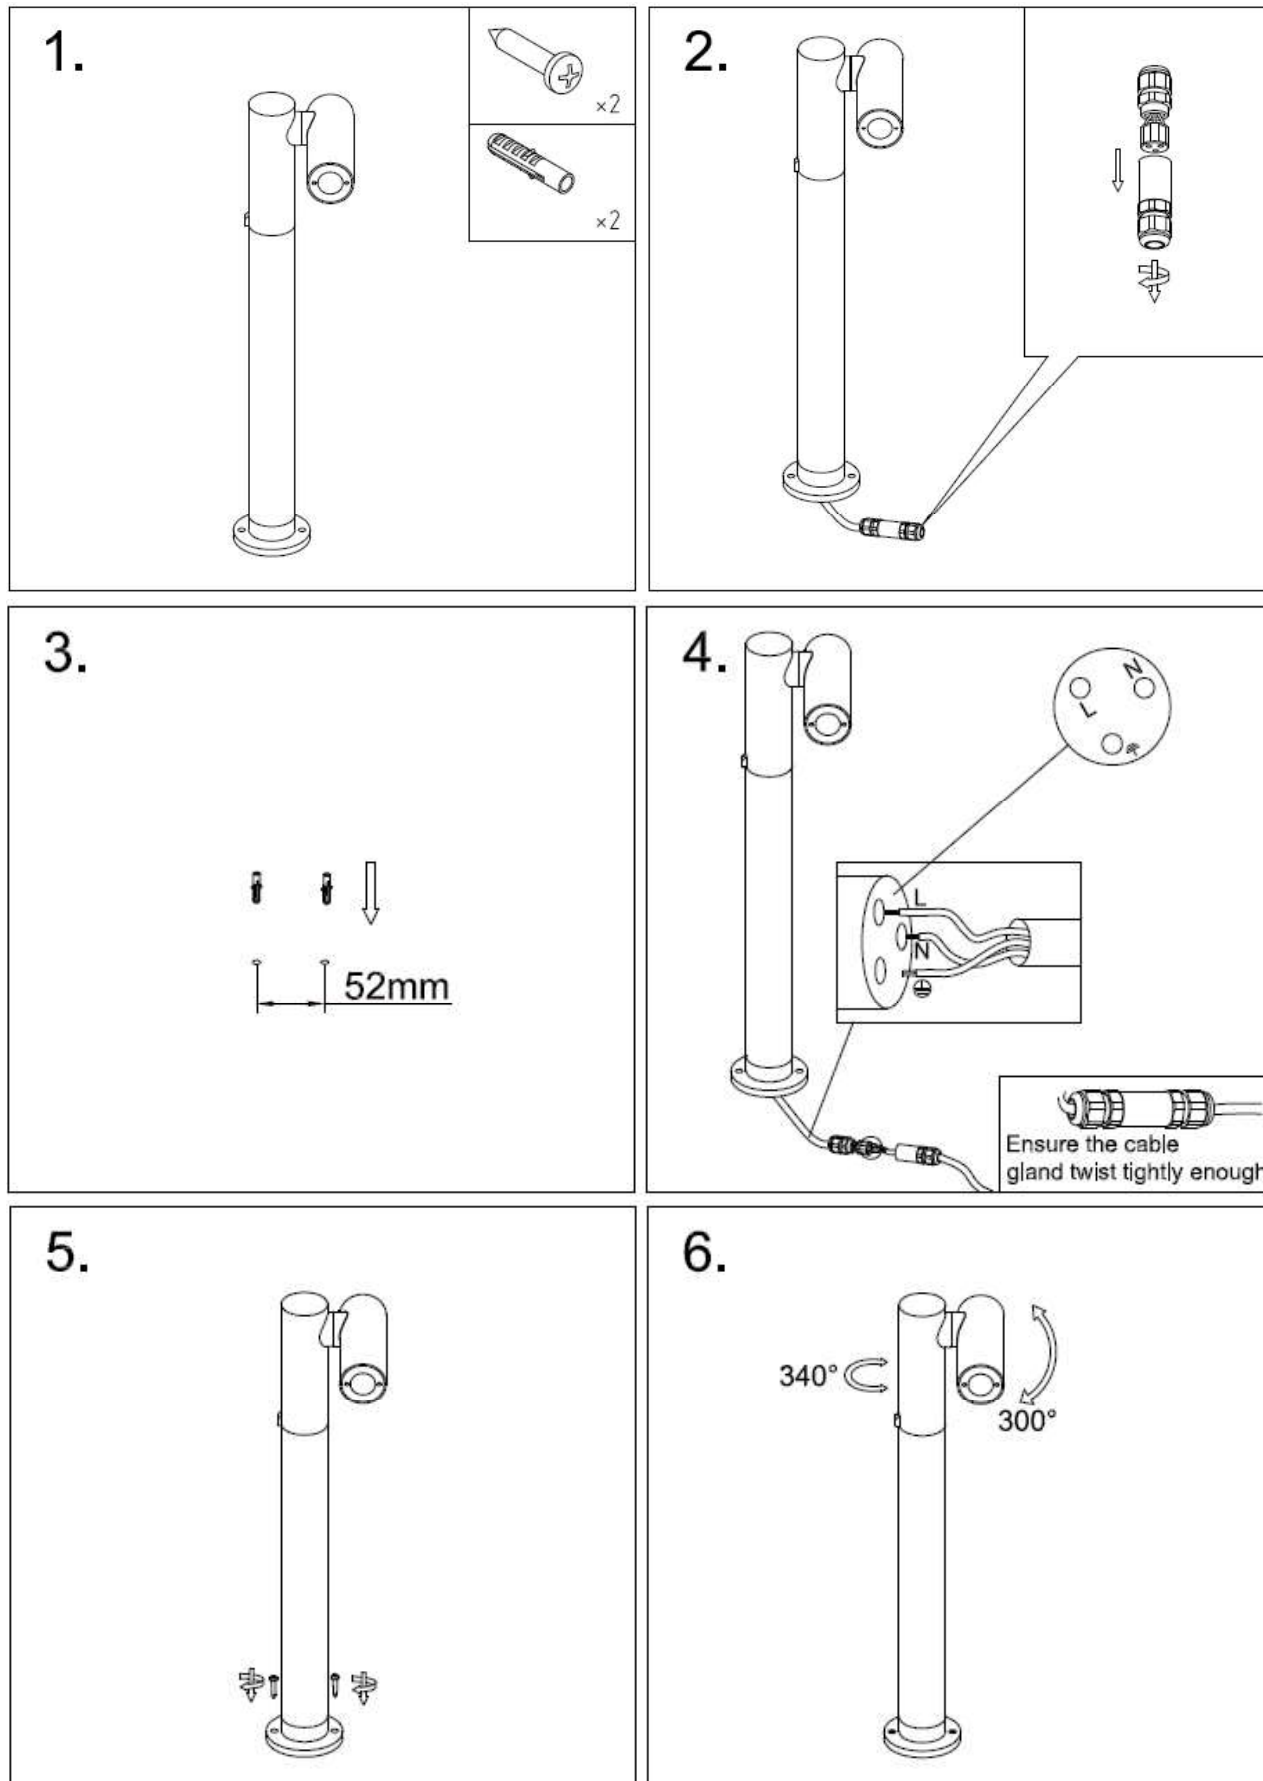

LUCIDE

GENERAL SPECIFICATIONS

**General****Dimensions LxWxH** : 10,5 cm x 13 cm x 43 cm**Height minimum** : 43 cm**Height maximum** : 50 cm**Dimensions shade LxWxH** : -**Main material** : Aluminum**Ceiling rose material** : -**Color** : Anthracite**Style** : Modern**Shape** : Round**Weight** : 0.97 kg**Warranty** : 3 years**Product specifications****Dimmable** : No**Light direction** : -**Adjustable in height** : Yes**Directional** : Yes**Cable** : No**Cable length** : -**Sensor** : Without Sensor**Control** : Light Switch Control**IP-Class** : 65**Electric class** : 1**Light source including ?** : Yes**Lamp socket** : -**Light source number** : -**Power requirements** : 220-240V-50Hz**Bulb type & maximum wattage** : LED 4.5W

IP44

IP54

IP65

IP67

Explanation of IP numbers for degrees of protection, see safety instruction manual in the box.

For more specifications of this product please visit

www.lucide.com

LUCIDE

TECHNICAL DRAWING & DIMENSIONS

TATUM

Item number : 27895/05/29

EAN code : 5411212271679

For more specifications, dimensions please visit
www.lucide.com

L U C I D E

INSTALLATION DRAWING SPECIFICATIONS

Dit product bevat een lichtbron van energie-efficiëntieklasse F
 Ce produit contient une source lumineuse de classe énergétique F
 This product contains a light source of energy efficiency class F
 Dieses Produkt enthält eine Lichtquelle der Energieeffizienzklasse F
 Ten produkt zawiera ród o wiat a o klasie efektywno ci energetycznej F