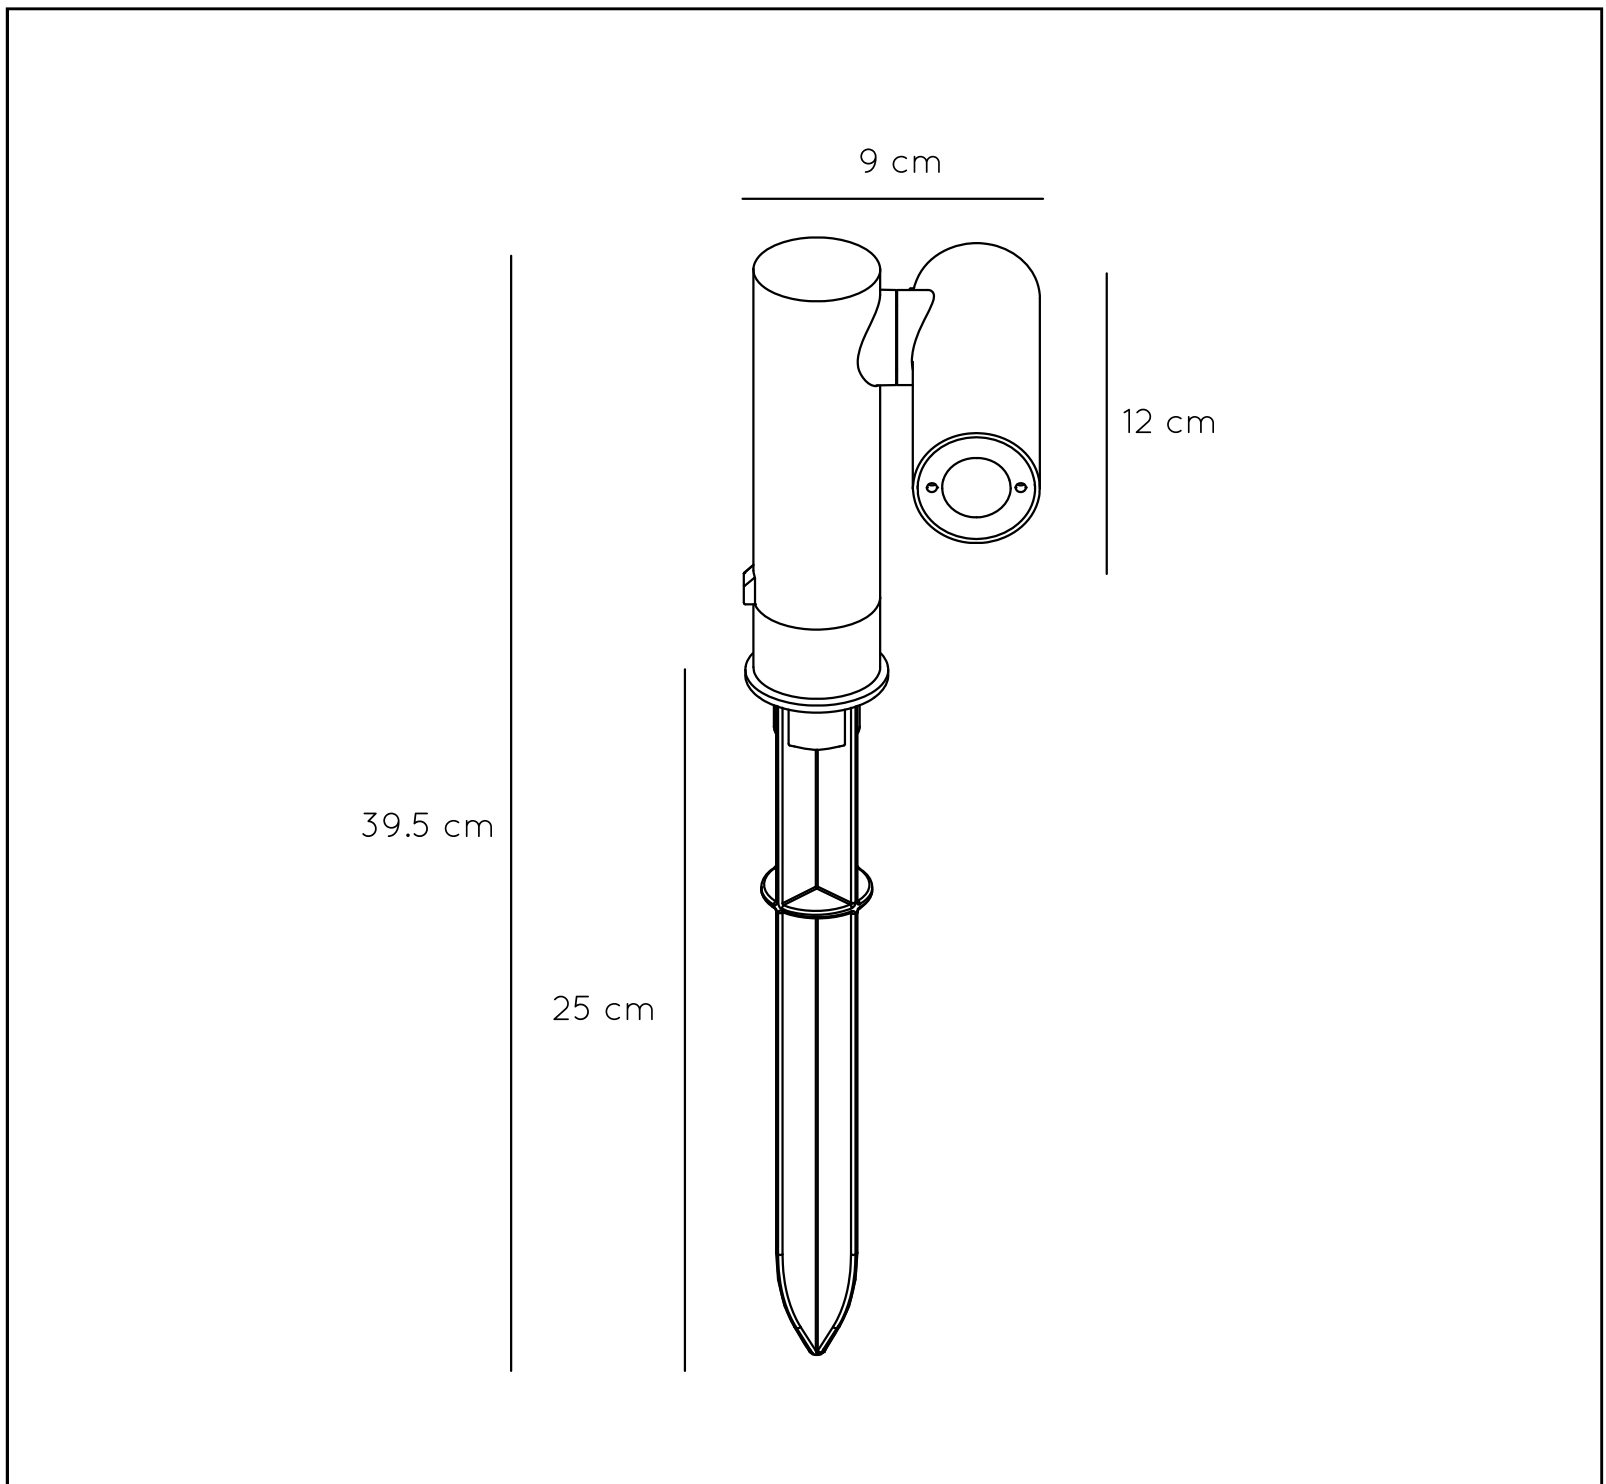

L U C I D E

GENERAL SPECIFICATIONS

item number : 27894/05/29
EAN code : 5411212271662

TATUM

General

Dimensions LxWxH : 9 cm x 12 cm x 39,5 cm
 Height minimum : 12 cm
 Height maximum : 46,5 cm
 Dimensions shade LxWxH : -
 Main material : Aluminum
 Ceiling rose material : -
 Color : Anthracite
 Style : Modern
 Shape : Round
 Weight : 0.88 kg
 Warranty : 3 years

Product specifications

Dimmable : No
 Light direction : Yes
 Adjustable in height : Yes
 Directional : Yes
 Cable : No
 Cable length : -
 Sensor : Without Sensor
 Control : Light Switch Control
 IP-Class : 65
 Electric class : 1
 Light source including ? : Yes
 Lamp socket : -
 Light source number : -
 Power requirements : 220-240V-50Hz
 Bulb type & maximum wattage : LED 4.5W

IP44

IP54

IP65

IP67

Explanation of IP numbers for degrees of protection, see safety instruction manual in the box.

For more specifications of this product please visit

www.lucide.com

LUCIDE

TECHNICAL DRAWING & DIMENSIONS

TATUM

Item number : 27894/05/29
EAN code : 5411212271662

For more specifications, dimensions please visit
www.lucide.com

LUCIDE

INSTALLATION DRAWING SPECIFICATIONS

Dit product bevat een lichtbron van energie-efficiëntieklasse F
 Ce produit contient une source lumineuse de classe énergétique F
 This product contains a light source of energy efficiency class F
 Dieses Produkt enthält eine Lichtquelle der Energieeffizienzklasse F
 Ten produkt zawiera ród o wiat a o klasie efektywno ci energetycznej F