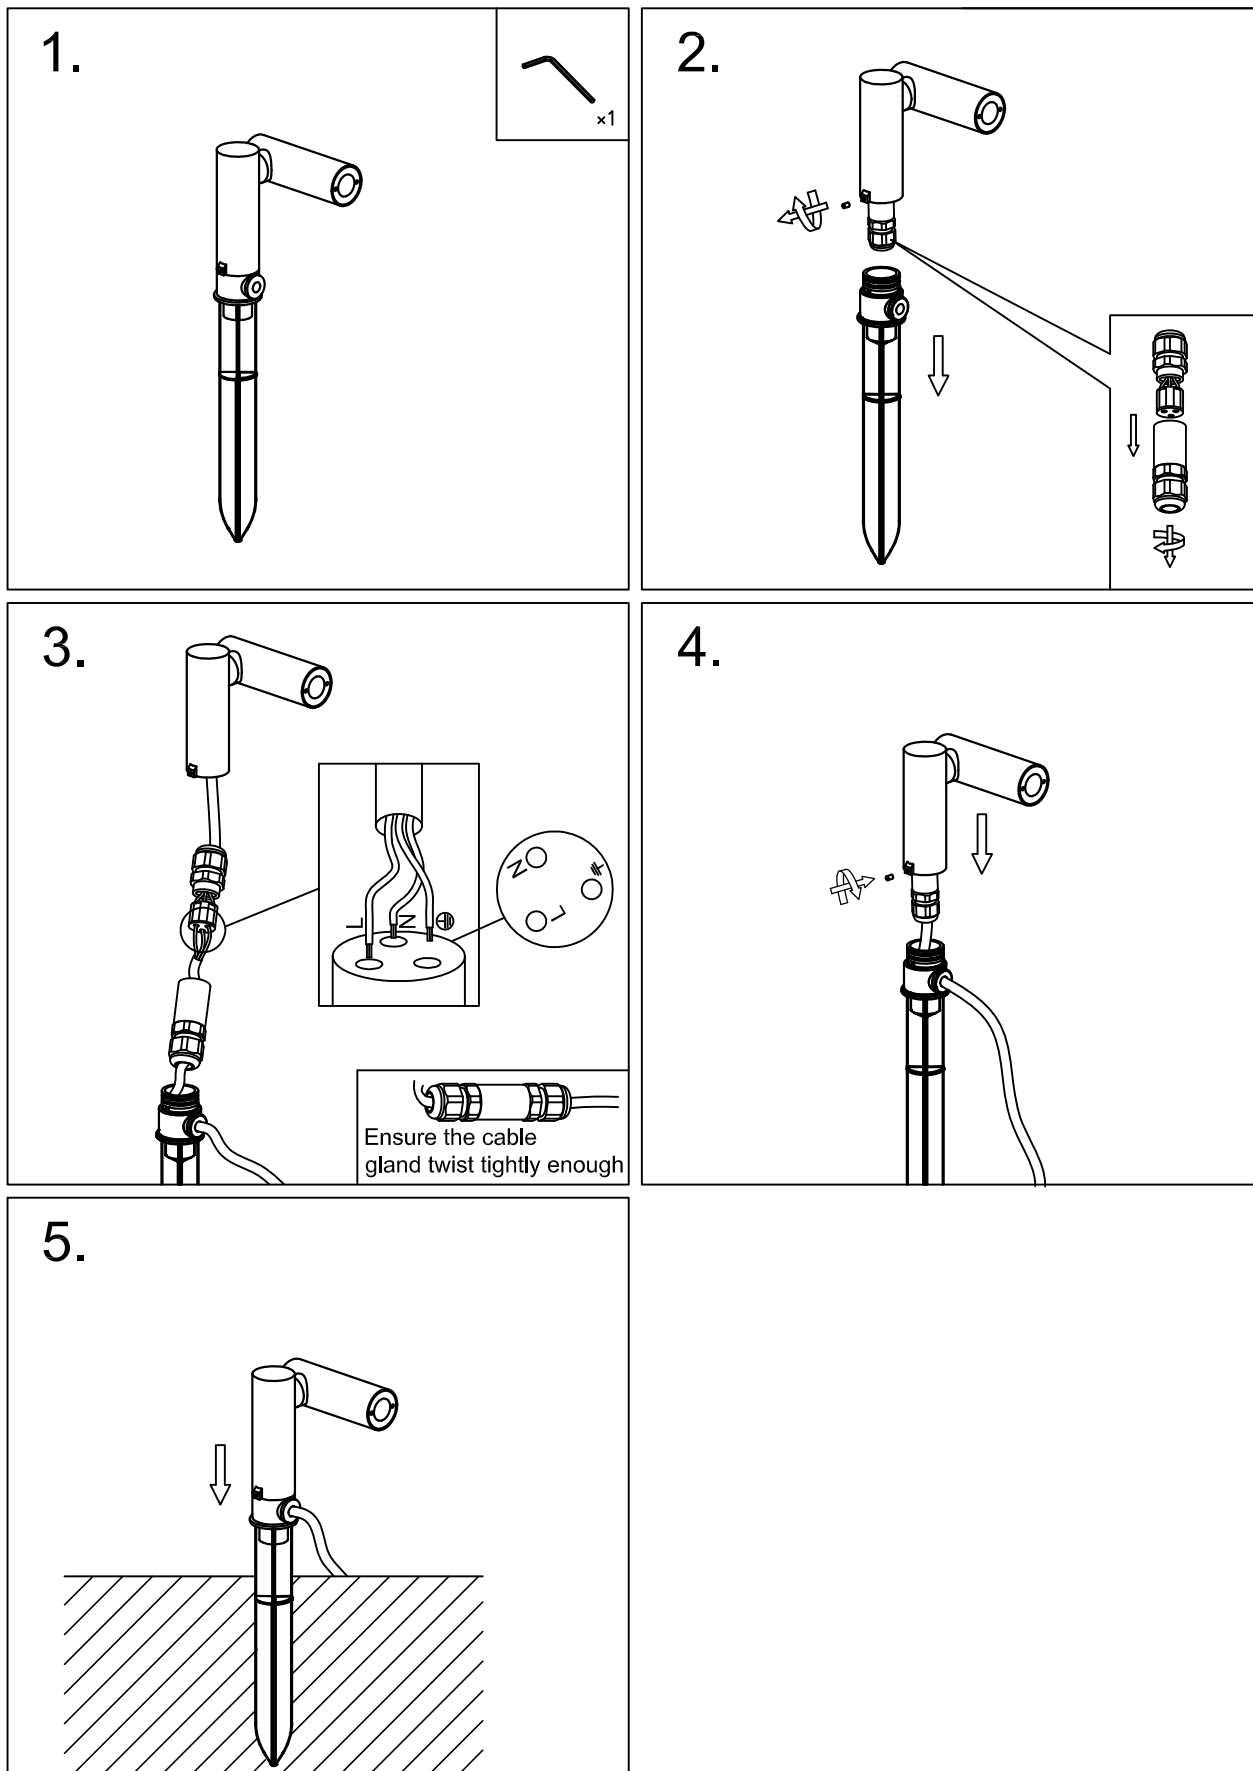

L U C I D E

GENERAL SPECIFICATIONS

item number : 27894/05/29
EAN code : 5411212271662

TATUM

General

Dimensions LxWxH : 9 cm x 12 cm x 39,5 cm
 Height minimum : 12 cm
 Height maximum : 46,5 cm
 Dimensions shade LxWxH : -
 Main material : Aluminum
 Ceiling rose material : -
 Color : Anthracite
 Style : Modern
 Shape : Round
 Weight : 0.88 kg
 Warranty : 3 years

Product specifications

Dimmable : No
 Light direction : Yes
 Adjustable in height : Yes
 Directional : Yes
 Cable : No
 Cable length : -
 Sensor : Without Sensor
 Control : Light Switch Control
 IP-Class : 65
 Electric class : 1
 Light source including ? : Yes
 Lamp socket : -
 Light source number : -
 Power requirements : 220-240V-50Hz
 Bulb type & maximum wattage : LED 4.5W

TECHNICAL DRAWING & DIMENSIONS

TATUM

Item number : 27894/05/29
EAN code : 5411212271662

For more specifications, dimensions please visit
www.lucide.com

LUCIDE

INSTALLATION DRAWING SPECIFICATIONS

Dit product bevat een lichtbron van energie-efficiëntieklasse F
 Ce produit contient une source lumineuse de classe énergétique F
 This product contains a light source of energy efficiency class F
 Dieses Produkt enthält eine Lichtquelle der Energieeffizienzklasse F
 Ten produkt zawiera ród o wiat a o klasie efektywno ci energetycznej F