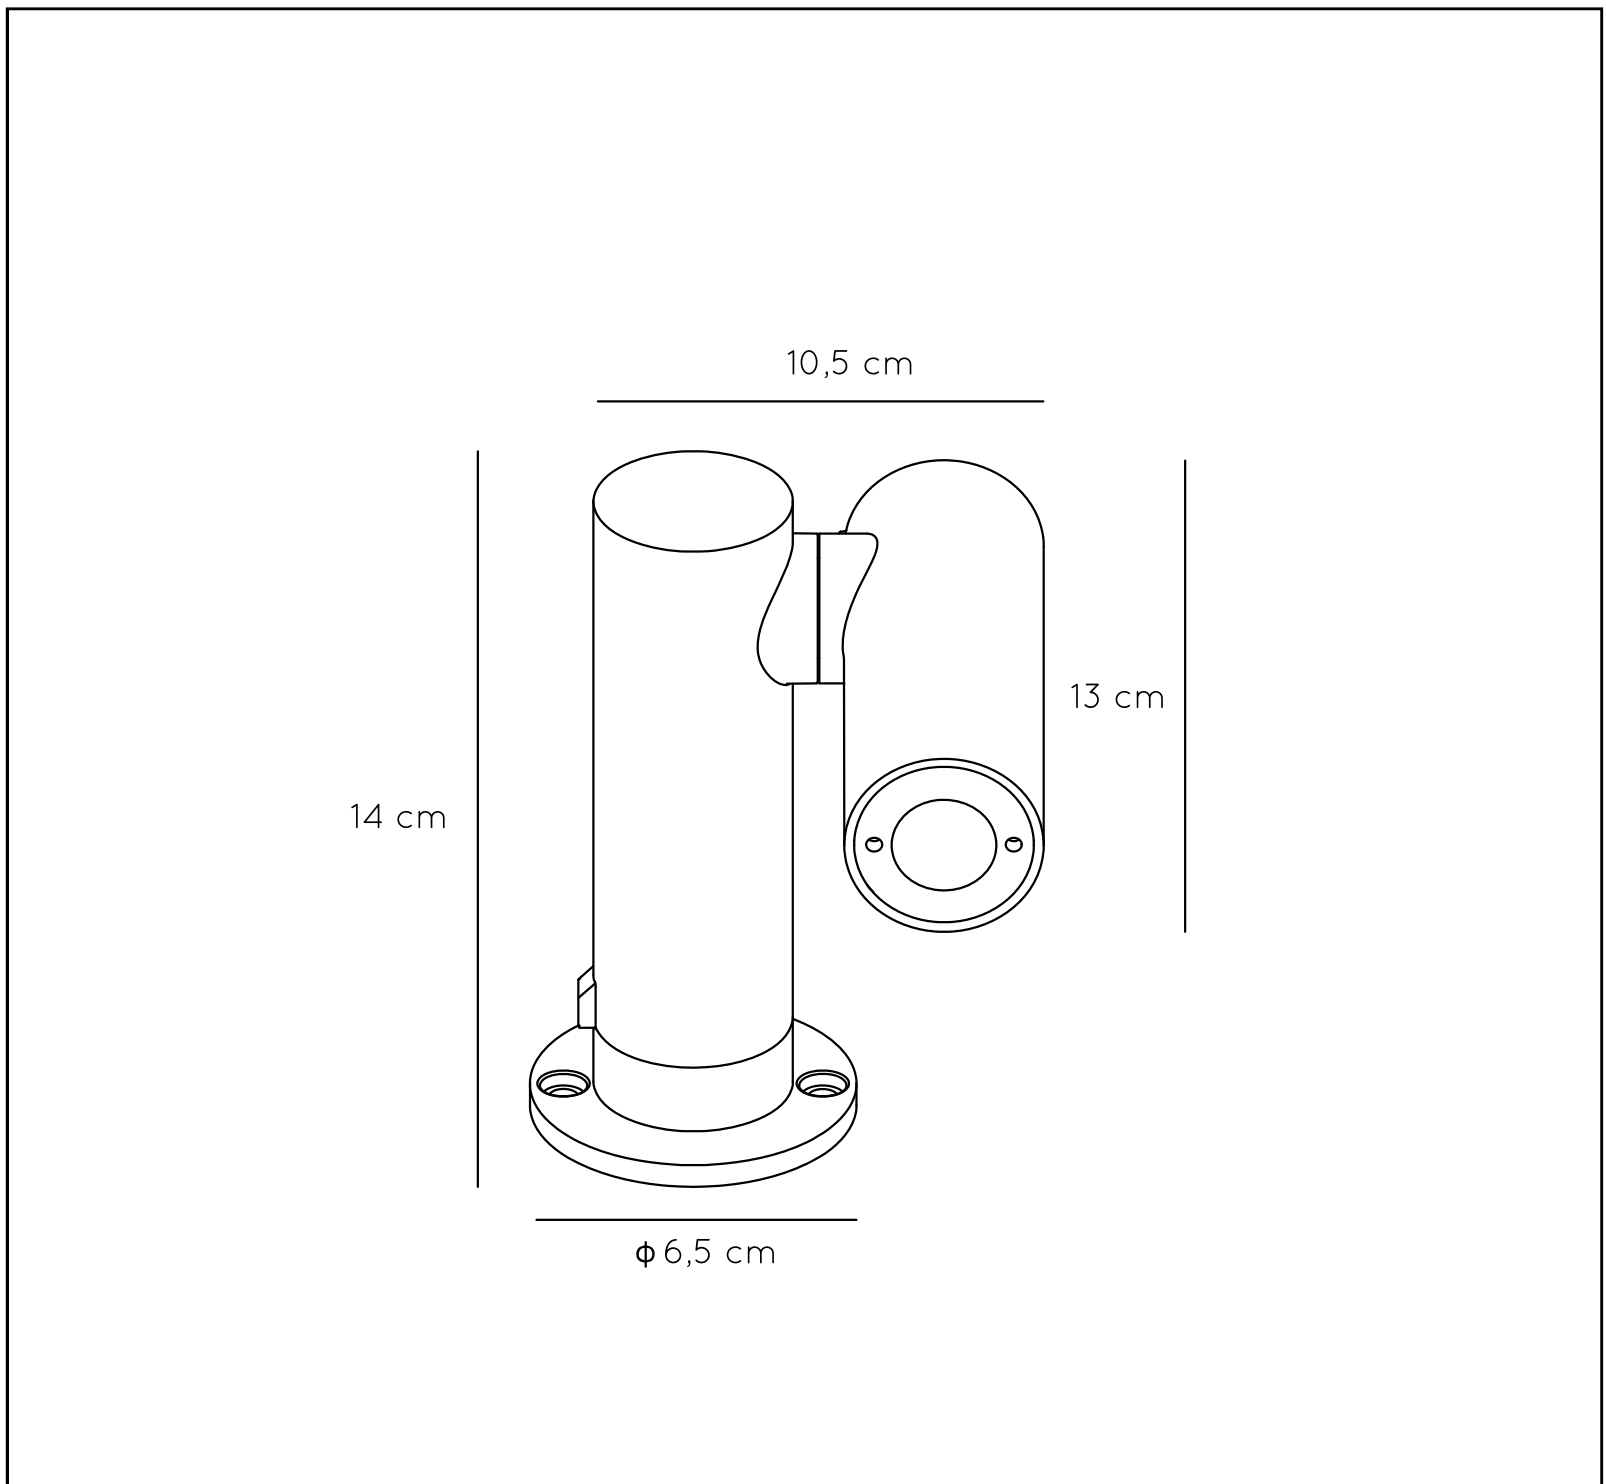

L U C I D E

GENERAL SPECIFICATIONS

item number : 27893/05/29 **TATUM**
 EAN code : 5411212271655

General

Dimensions LxWxH : 10,5 cm x 13 cm x 14 cm
Height minimum : 14 cm
Height maximum : 21 cm
Dimensions shade LxWxH : -
Main material : Aluminum
Ceiling rose material : -
Color : Anthracite
Style : Modern
Shape : Round
Weight : 0.68 kg
Warranty : 3 years

IP44

IP54

IP65

IP67

Explanation of IP numbers for degrees of protection, see safety instruction manual in the box.

Product specifications

Dimmable : No
Light direction : -
Adjustable in height : No
Directional : Yes
Cable : No
Cable length : -
Sensor : Without Sensor
Control : Light Switch Control
IP-Class : 65
Electric class : 1
Light source including ? : Yes
Lamp socket : -
Light source number : -
Power requirements : 220-240V-50Hz
Bulb type & maximum wattage : LED 4.5W

For more specifications of this product please visit

www.lucide.com

LUCIDE

TECHNICAL DRAWING & DIMENSIONS

TATUM

Item number : 27893/05/29
EAN code : 5411212271655

For more specifications, dimensions please visit
www.lucide.com

LUCIDE

INSTALLATION DRAWING SPECIFICATIONS

Dit product bevat een lichtbron van energie-efficiëntieklasse F
 Ce produit contient une source lumineuse de classe énergétique F
 This product contains a light source of energy efficiency class F
 Dieses Produkt enthält eine Lichtquelle der Energieeffizienzklasse F
 Ten produkt zawiera ród o wiat a o klasie efektywno ci energetycznej F