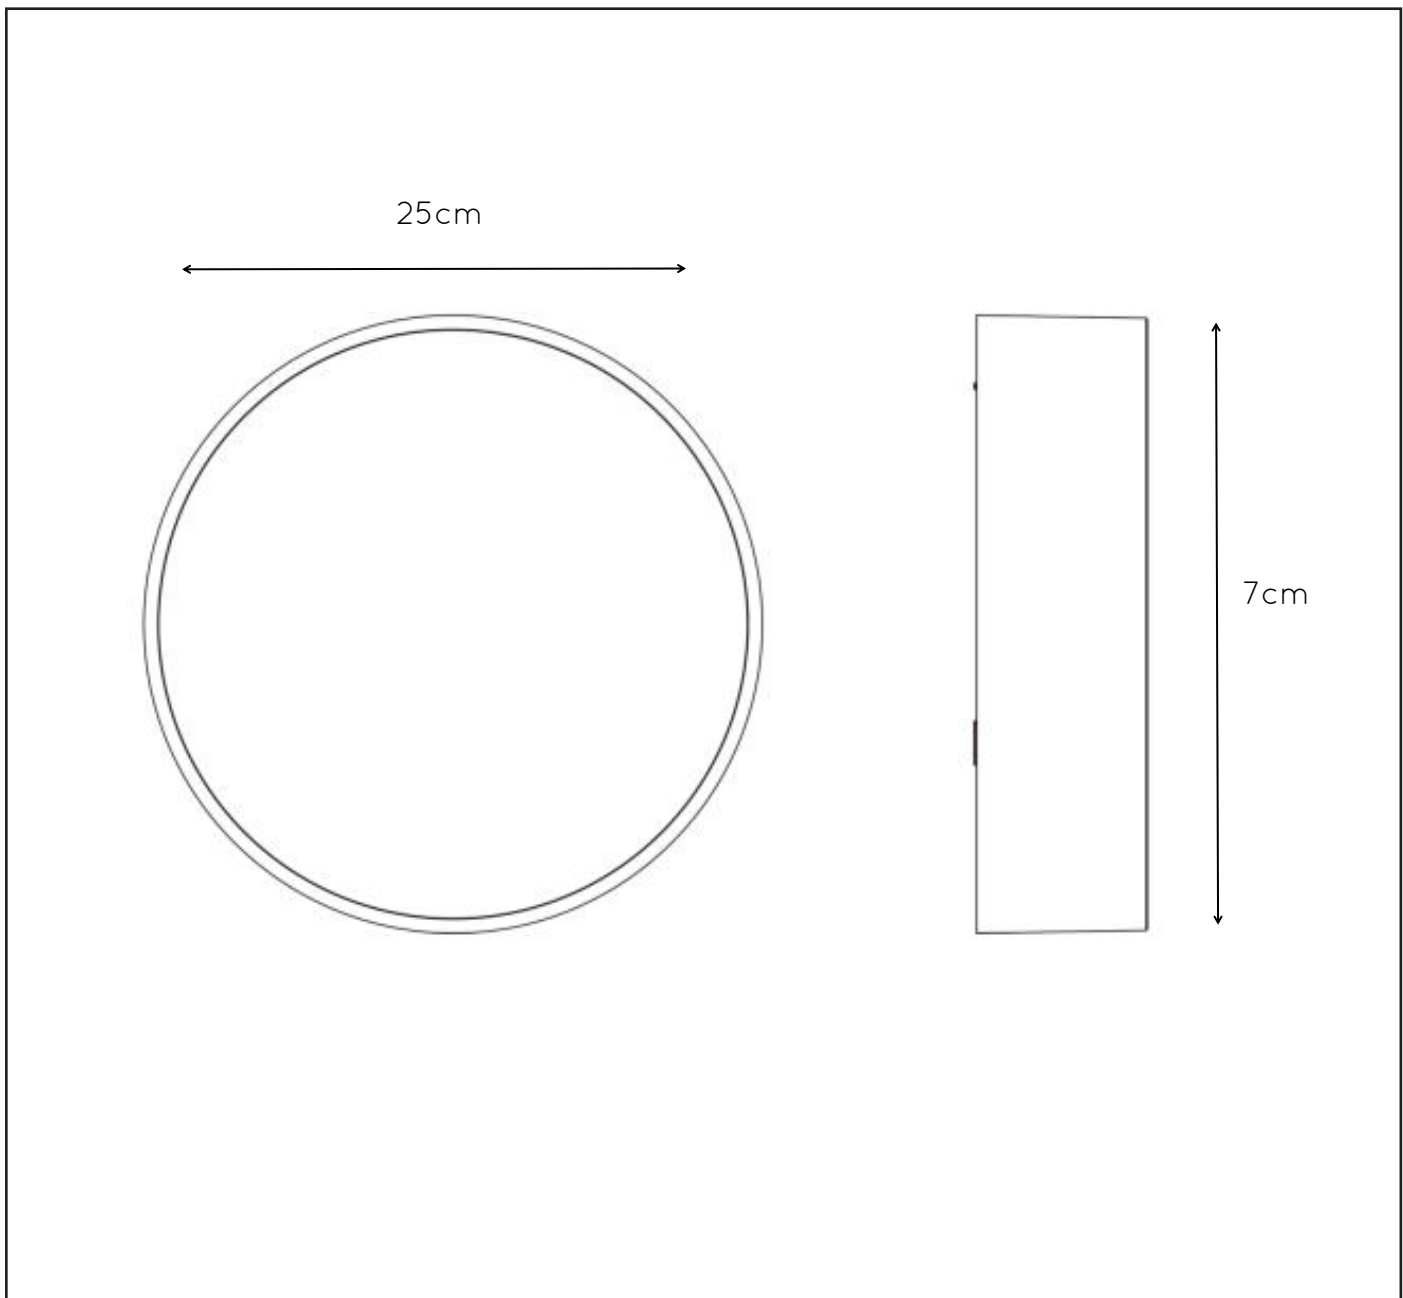

### General

Dimensions LxWxH : 25 cm x 25 cm x 7 cm  
Height minimum : 7 cm  
Height maximum : 7 cm  
Dimensions shade LxWxH :-  
Main material : Aluminum  
Ceiling rose material : -  
Color : Dark Grey  
Style : Modern  
Shape : Round  
Weight : 1.8 kg  
Warranty : 3 years

### Product specifications

Dimmable : No  
Light direction : Downlight  
Adjustable in height : No  
Directional : Not Directional  
Cable : No  
Cable length : -  
Sensor : Without Sensor  
Control : Light Switch Control  
IP-Class : 65  
Electric class : 1  
Light source including ? : Yes  
Lamp socket : LED  
Light source number : 80  
Power requirements : 220-240V ~50Hz  
Bulb type & maximum wattage : 10W SMD LED

For more specifications of  
this product please visit  
[www.lucide.com](http://www.lucide.com)

LUCIDE

TECHNICAL DRAWING & DIMENSIONS

## ROXANE

Item number : 27815/10/29

EAN code : 5411212271822

For more specifications, dimensions please visit  
[www.lucide.com](http://www.lucide.com)

INSTALLATION DRAWING SPECIFICATIONS

Dit product bevat een lichtbron van energie-efficiëntieklasse F  
 Ce produit contient une source lumineuse de classe énergétique F  
 This product contains a light source of energy efficiency class F  
 Dieses Produkt enthält eine Lichtquelle der Energieeffizienzklasse F  
 Ten produkt zawiera źródło światła o klasie efektywności energetycznej F