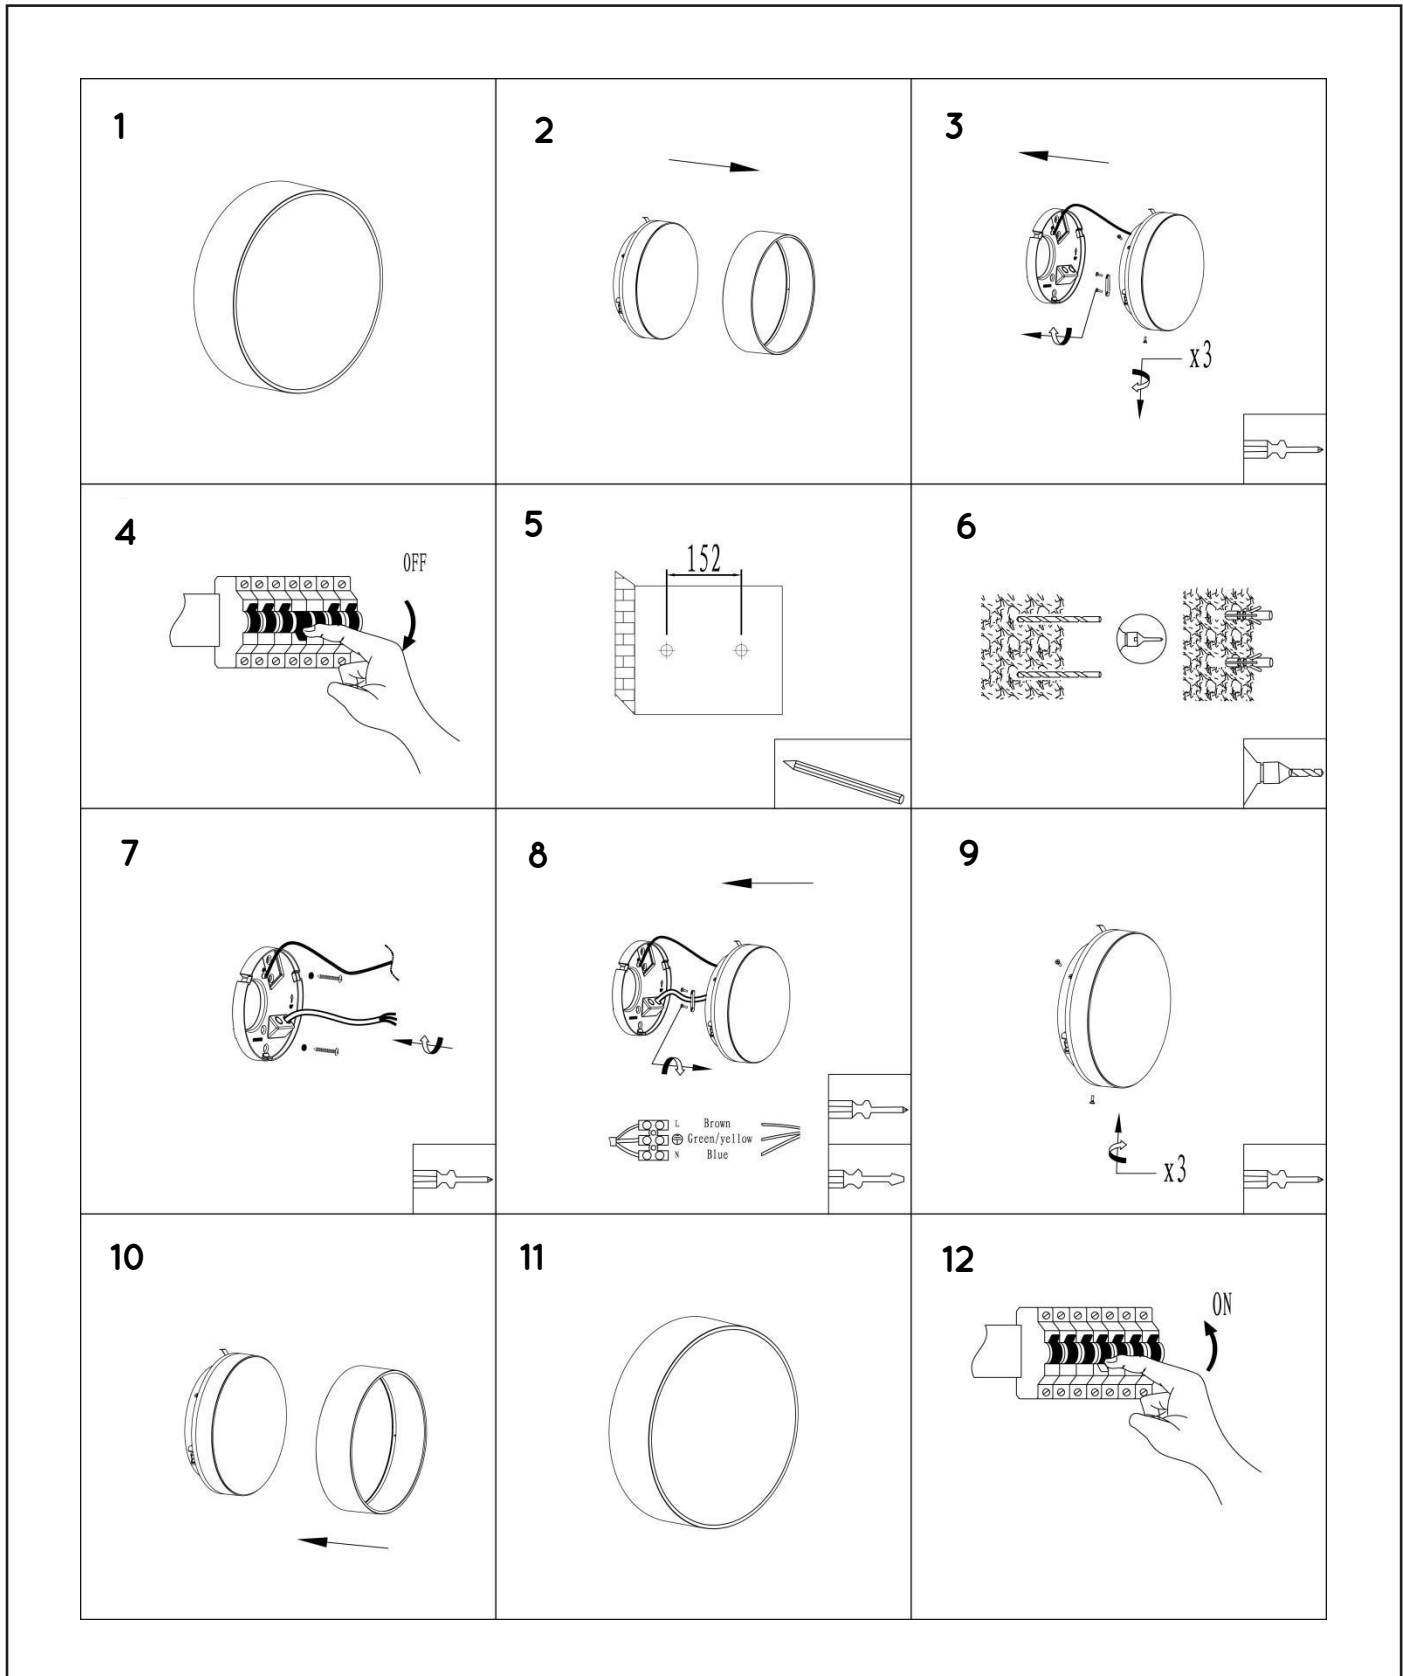

### General

Dimensions LxWxH : 25 cm x 25 cm x 7 cm  
Height minimum : 7 cm  
Height maximum : 7 cm  
Dimensions shade LxWxH :-  
Main material : Aluminum  
Ceiling rose material : -  
Color : Dark Grey  
Style : Modern  
Shape : Round  
Weight : 1.8 kg  
Warranty : 3 years

## ROXANE

Item number : 27815/10/29

EAN code : 5411212271822

For more specifications, dimensions please visit  
[www.lucide.com](http://www.lucide.com)

INSTALLATION DRAWING SPECIFICATIONS

Dit product bevat een lichtbron van energie-efficiëntieklasse F  
 Ce produit contient une source lumineuse de classe énergétique F  
 This product contains a light source of energy efficiency class F  
 Dieses Produkt enthält eine Lichtquelle der Energieeffizienzklasse F  
 Ten produkt zawiera źródło światła o klasie efektywności energetycznej F