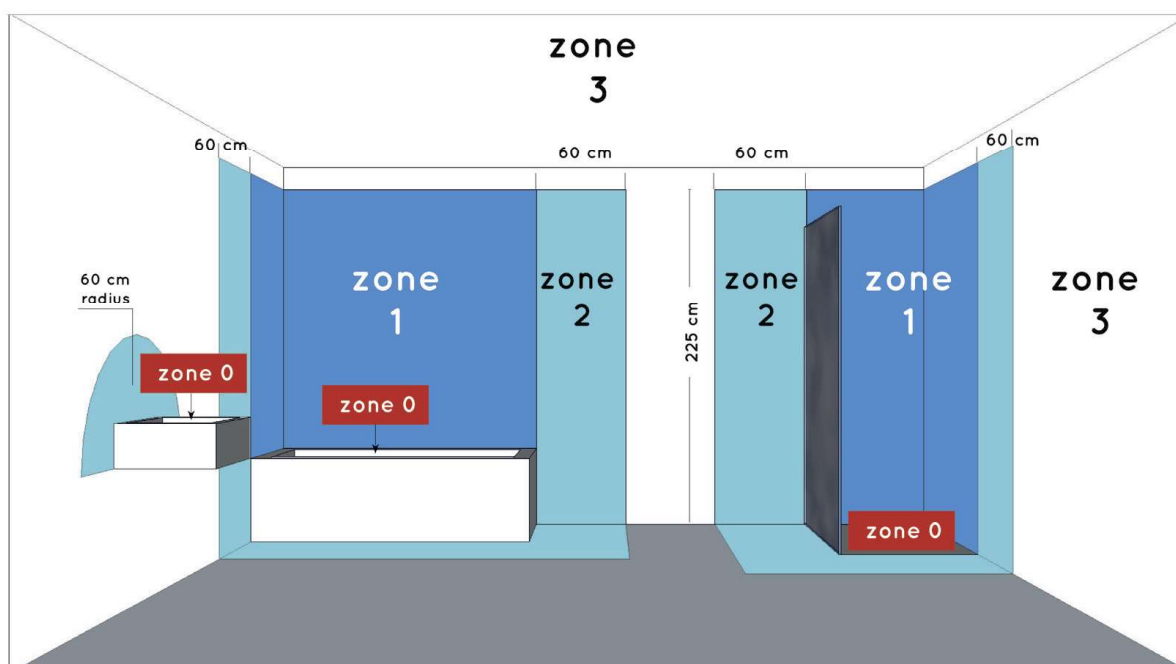

## General

Dimensions LxWxH : 25 cm x 25 cm x 12,6 cm

Height minimum : 12,6 cm

Height maximum : 12,6 cm

Dimensions shade LxWxH : -

Main material : Aluminum

Ceiling rose material : -

Color : Black

## Product specifications

Dimmable : No

Light direction : -

Adjustable in height : No

Directional : Not Directional

Cable : No

Cable length : - cm

Sensor : Without Sensor

Control : Light Switch Control

IP-Class : 54

Electric class : 1

Light source including ? : No

Lamp socket : E14

Light source number : -

Power requirements : 220-240V~50Hz

Bulb type &amp; maximum wattage : Max.2x6W