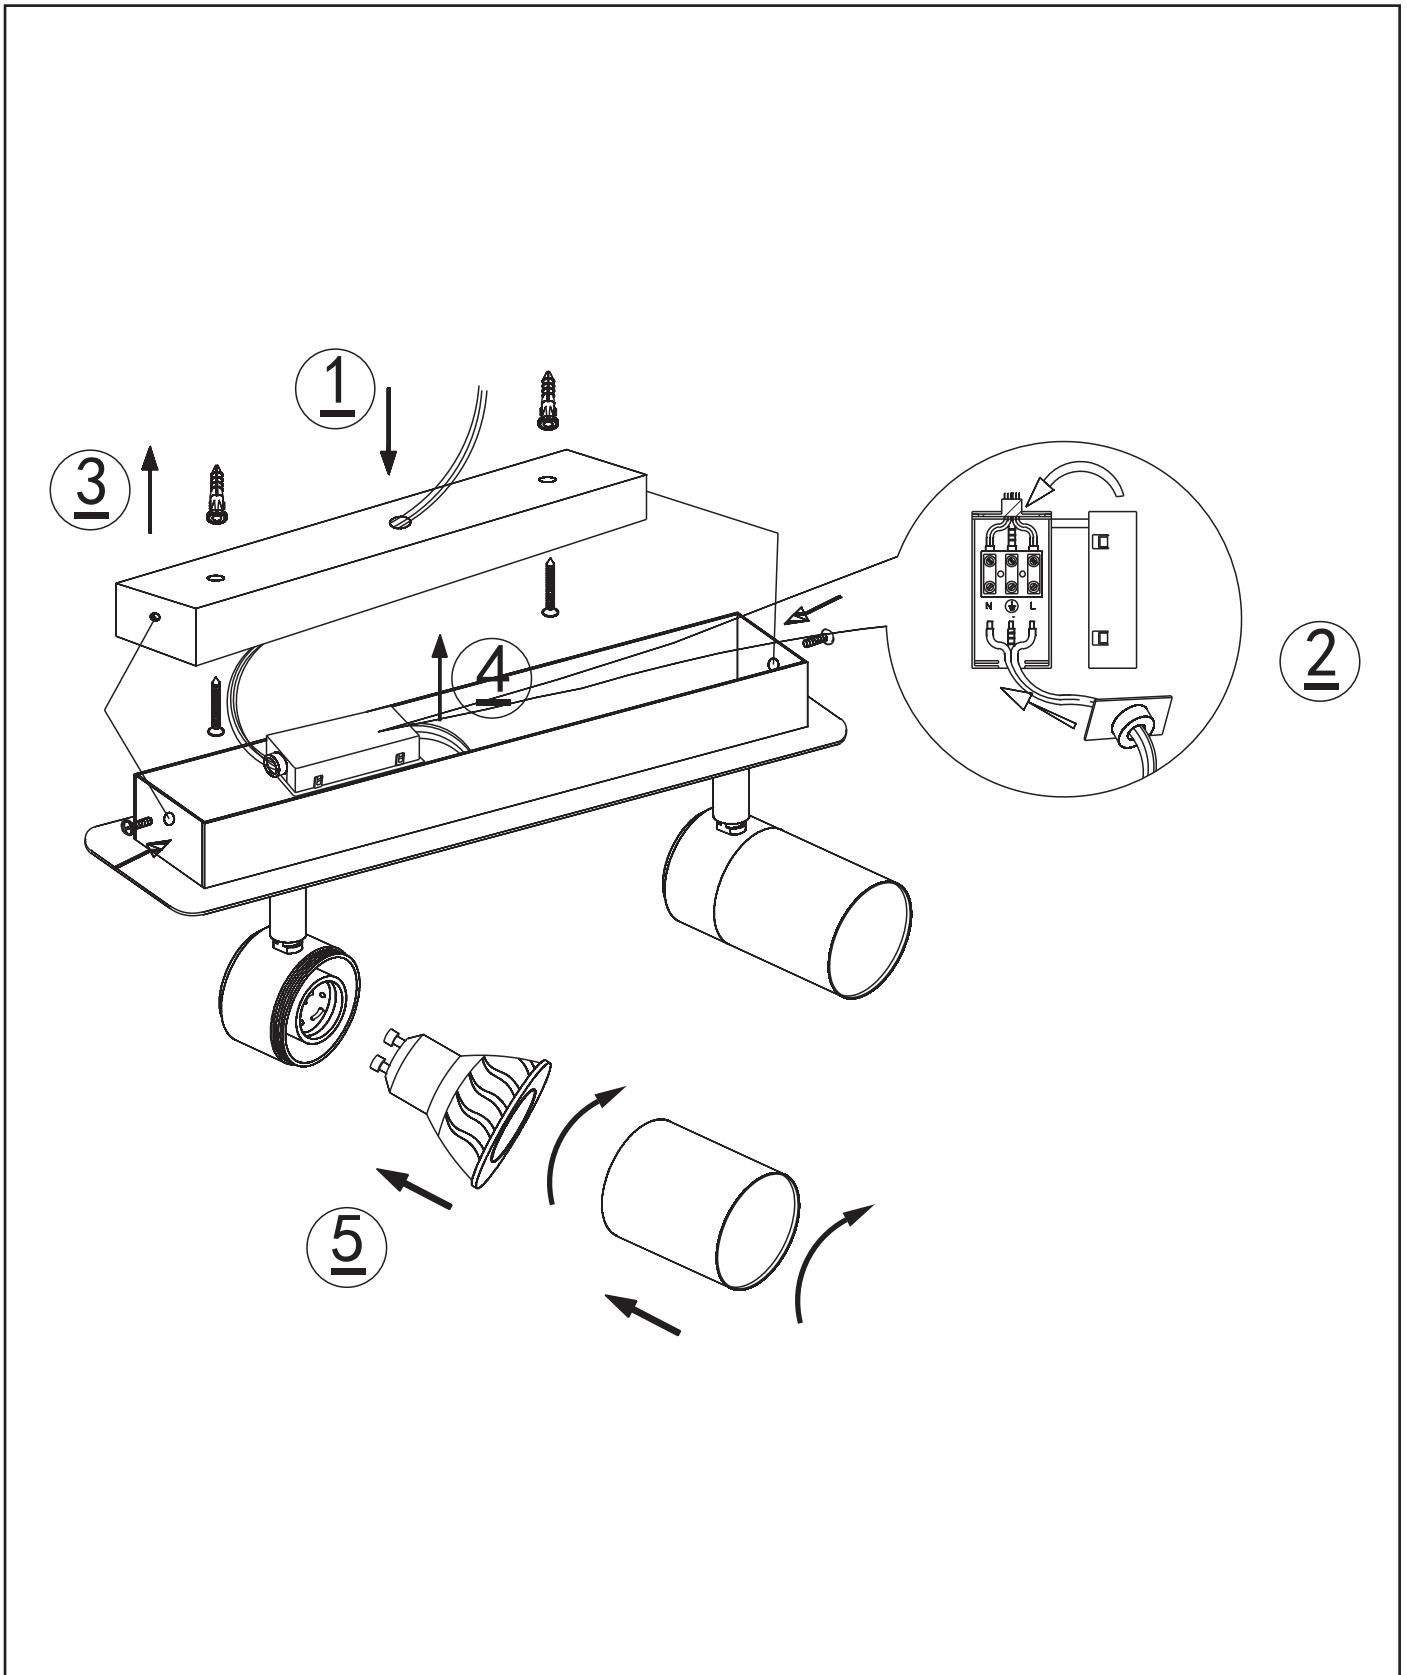

LUCIDE

RECOMMENDED LUCIDE LIGHT SOURCE

49006/05/30
Light source dimmable : Yes
Light source incl. : Yes

General

Dimensions LxWxH : 28 cm x 7 cm x 14.7cm
Heigth minimum : 12.5 cm
Heigth maximum : 14.7 cm
Dimensions shade LxWxH : Ø 5.4cm x 8.4 cm
Main material : Iron/Aluminum
Ceiling rose material : -
Color : SAND MATT BLACK
Style : Modern
Shape : Rectangular
Weight : 0.98kg
Warranty : 2 years

Installation of items in bathroom:

Product specifications

Dimmable : Yes
Light direction : Focus
Adjustable in height : Not adjustable In Height (Before Installation)
Directional : Yes
Cable : No cable On Product
Cable length : - cm
Sensor : Without Sensor
Control : Light Switch Control
IP-Class : 44
Electric class : 1
Light source including ?: Yes
Lamp socket : GU10
Light source number : 2
Power requirements : 220-240V~50Hz
Bulb tube & maximum wattage : 5W LED GU10

Item number : 26958/10/30

EAN code : 5411212262684

For more specifications, dimensions please visit

www.lucide.com

LUCIDE

Dit product bevat een lichtbron van energie-efficiëntieklasse A+
 Ce produit contient une source lumineuse de classe énergétique A+
 This product contains a light source of energy efficiency class A+
 Dieses Produkt enthält eine Lichtquelle der Energieeffizienzklasse A+
 Ten produkt zawiera ród o wiat a o klasie efektywno ci energetycznej A+