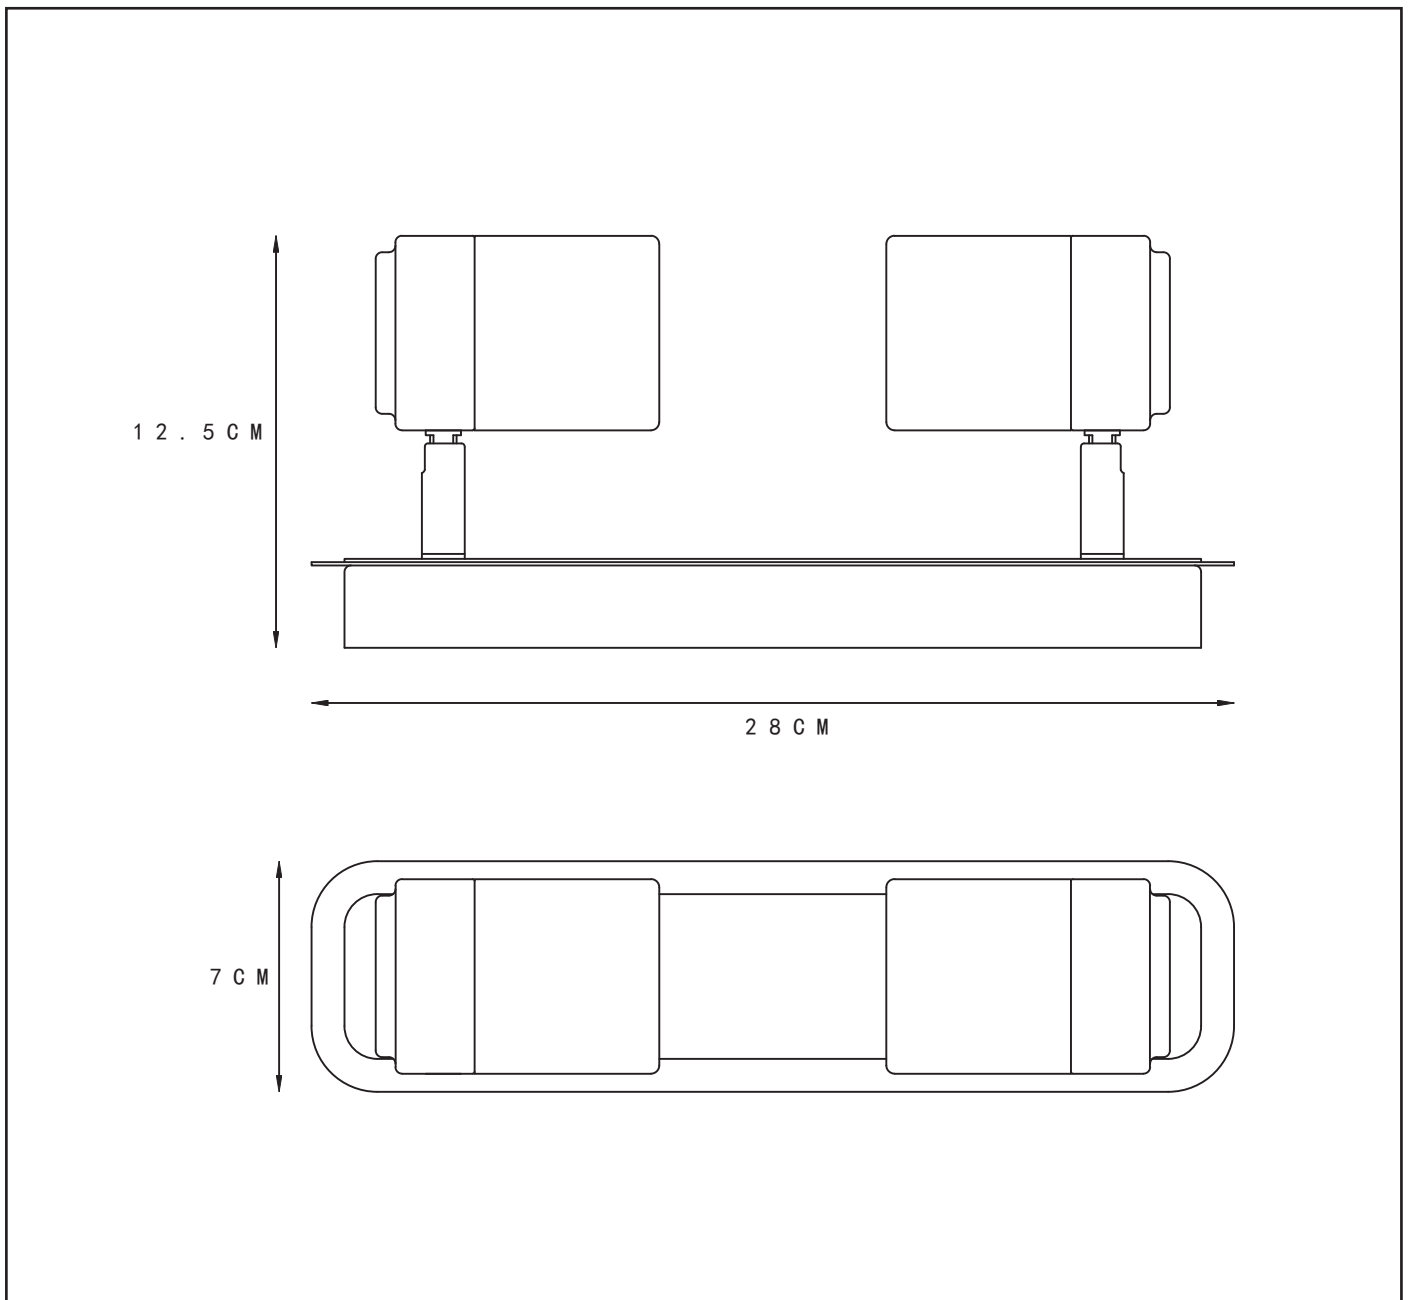

LUCIDE

RECOMMENDED LUCIDE LIGHT SOURCE

49006/05/30
Light source dimmable : Yes
Light source incl. : Yes

General

Dimensions LxWxH : 28 cm x 7 cm x 14.7cm
Heigth minimum : 12.5 cm
Heigth maximum : 14.7 cm
Dimensions shade LxWxH : Ø 5.4cm x 8.4 cm
Main material : Iron/Aluminum
Ceiling rose material : -
Color : SAND MATT BLACK
Style : Modern
Shape : Rectangular
Weight : 0.98kg
Warranty : 2 years

Installation of items in bathroom:

Product specifications

Dimmable : Yes
Light direction : Focus
Adjustable in height : Not adjustable In Height (Before Installation)
Directional : Yes
Cable : No cable On Product
Cable length : - cm
Sensor : Without Sensor
Control : Light Switch Control
IP-Class : 44
Electric class : 1
Light source including ?: Yes
Lamp socket : GU10
Light source number : 2
Power requirements : 220-240V~50Hz
Bulb tube & maximum wattage : 5W LED GU10

Item number : 26958/10/30

EAN code : 5411212262684

For more specifications, dimensions please visit

www.lucide.com

LUCIDE

Dit product bevat een lichtbron van energie-efficiëntieklasse A+
 Ce produit contient une source lumineuse de classe énergétique A+
 This product contains a light source of energy efficiency class A+
 Dieses Produkt enthält eine Lichtquelle der Energieeffizienzklasse A+
 Ten produkt zawiera ród o wiat a o klasie efektywno ci energetycznej A+