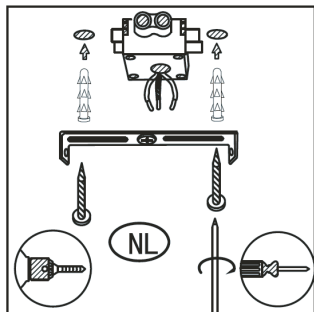

### General

**Dimensions LxWxH :** 11.6 cm x 10 cm x 14.7 cm

**Heigth minimum :** 12.5 cm

**Heigth maximum :** 14.7 cm

**Dimensions shade LxWxH :** Ø 5.4cm x 8.4 cm

**Main material :** Iron/Aluminum

**Ceiling rose material :** -

### Product specifications

**Dimmable :** Yes

**Light direction :** Focus

**Adjustable in heigth :** Not adjustable In Height (Before Installation)

**Directional :** Yes

**Cable :** No cable On Product

**Cable length :** - cm

# LENNERT

Item number : 26957/05/30

EAN code : 5411212262578

For more specifications, dimensions please visit

[www.lucide.com](http://www.lucide.com)

L U C I D E

Dit product bevat een lichtbron van energie-efficiëntieklasse A+  
 Ce produit contient une source lumineuse de classe énergétique A+  
 This product contains a light source of energy efficiency class A+  
 Dieses Produkt enthält eine Lichtquelle der Energieeffizienzklasse A+  
 Ten produkt zawiera ród o wiat a o klasie efektywno ci energetycznej A+