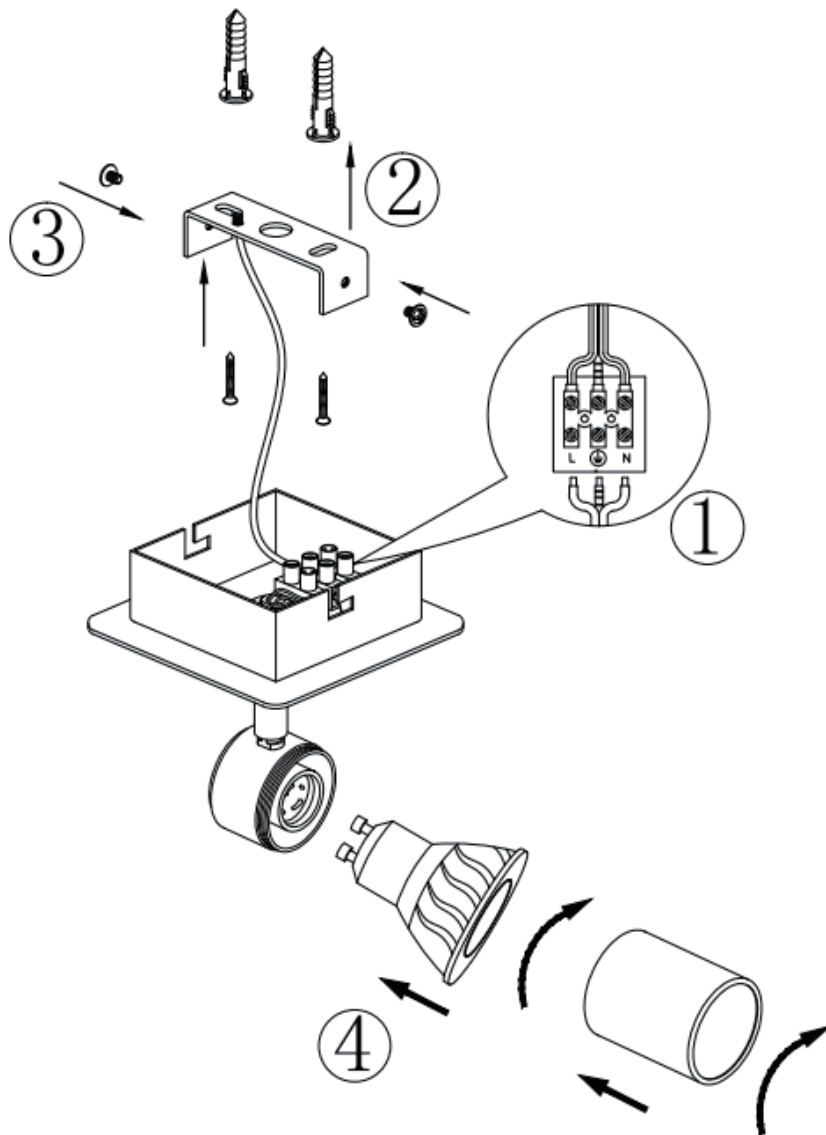

### General

**Dimensions LxWxH :** 11.6 cm x 10 cm x 14.7 cm

**Heigth minimum :** 12.5 cm

**Heigth maximum :** 14.7 cm

**Dimensions shade LxWxH :** Ø 5.4cm x 8.4 cm

**Main material :** Iron/Aluminum

**Ceiling rose material :** -

# LENNERT

Item number : 26957/05/30

EAN code : 5411212262578

For more specifications, dimensions please visit

[www.lucide.com](http://www.lucide.com)

L U C I D E

Dit product bevat een lichtbron van energie-efficiëntieklasse A+  
 Ce produit contient une source lumineuse de classe énergétique A+  
 This product contains a light source of energy efficiency class A+  
 Dieses Produkt enthält eine Lichtquelle der Energieeffizienzklasse A+  
 Ten produkt zawiera ród o wiat a o klasie efektywno ci energetycznej A+