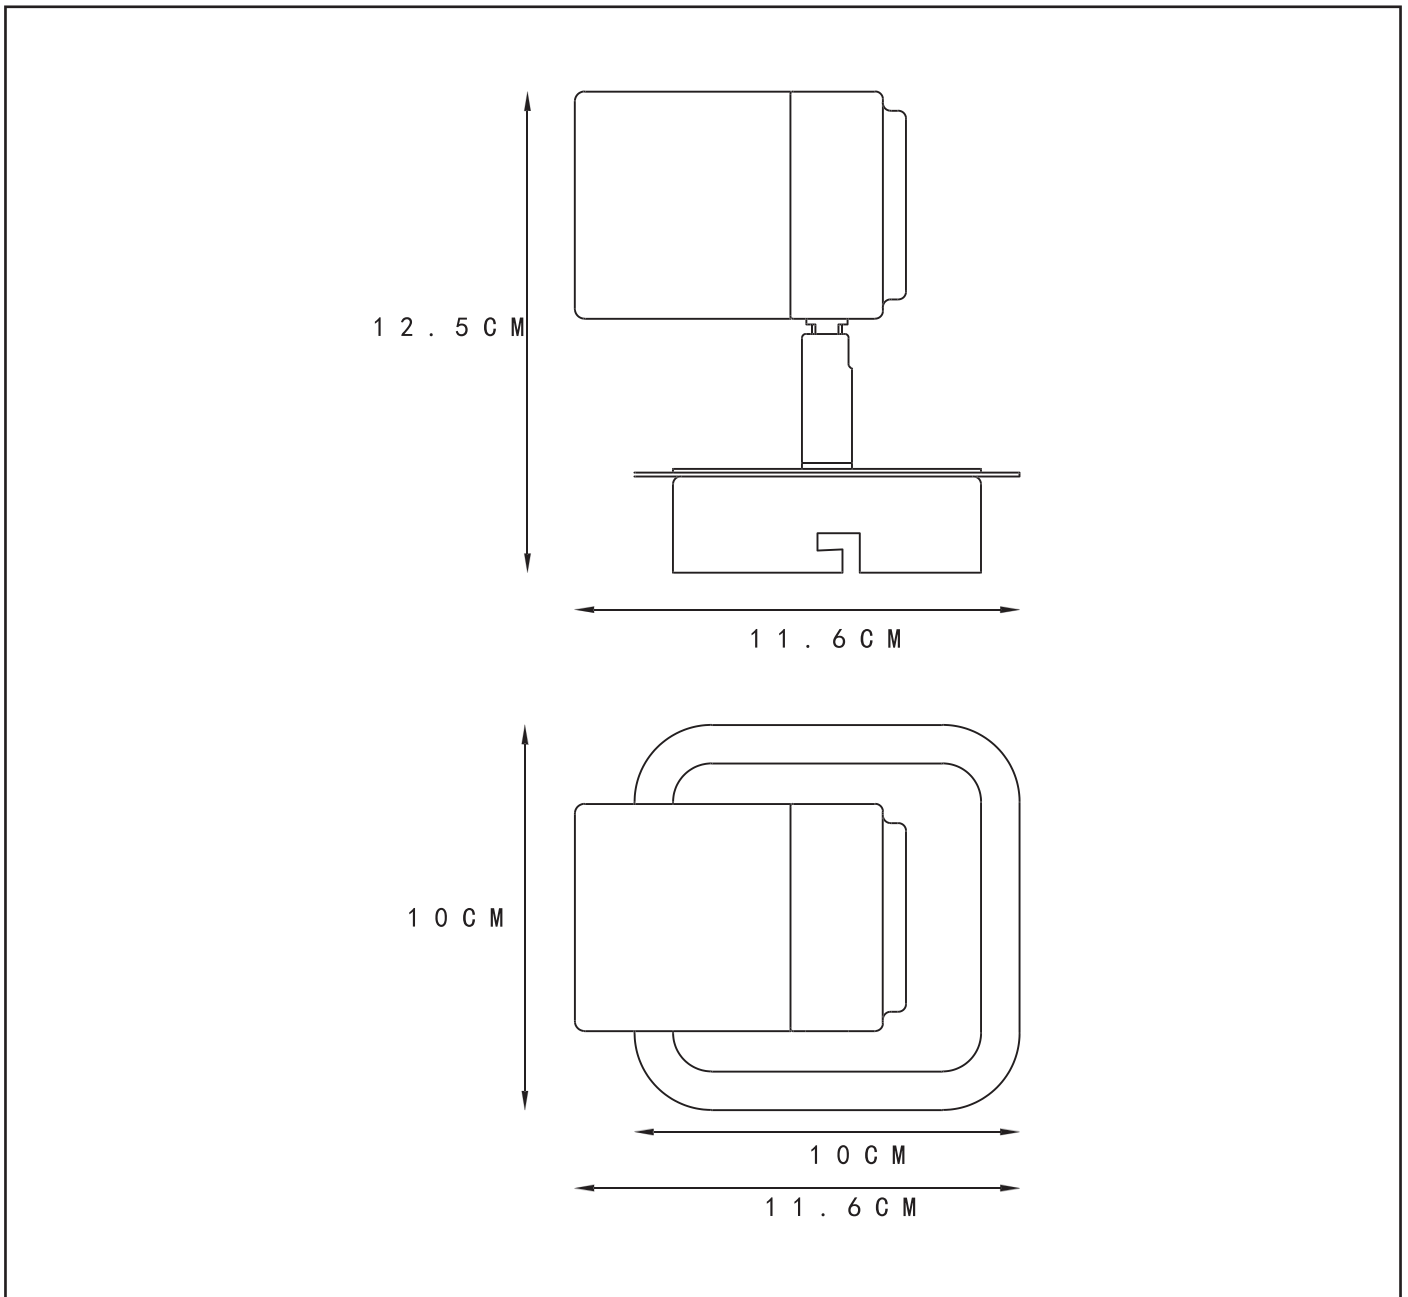

### General

**Dimensions LxWxH :** 11.6 cm x 10 cm x 14.7 cm

**Heigth minimum :** 12.5 cm

**Heigth maximum :** 14.7 cm

**Dimensions shade LxWxH :** Ø 5.4cm x 8.4 cm

**Main material :** Iron/Aluminum

**Ceiling rose material :** -

### Product specifications

**Dimmable :** Yes

**Light direction :** Focus

**Adjustable in heigth :** Not adjustable In Height (Before Installation)

**Directional :** Yes

**Cable :** No cable On Product

**Cable length :** - cm

**Bulb type & maximum wattage :** 5W LED GU10

For more specifications of this product please visit

**[www.lucide.com](http://www.lucide.com)**

LUCIDE

# LENNERT

Item number : 26957/05/30

EAN code : 5411212262578

For more specifications, dimensions please visit

[www.lucide.com](http://www.lucide.com)

L U C I D E

Dit product bevat een lichtbron van energie-efficiëntieklasse A+  
 Ce produit contient une source lumineuse de classe énergétique A+  
 This product contains a light source of energy efficiency class A+  
 Dieses Produkt enthält eine Lichtquelle der Energieeffizienzklasse A+  
 Ten produkt zawiera ród o wiat a o klasie efektywno ci energetycznej A+