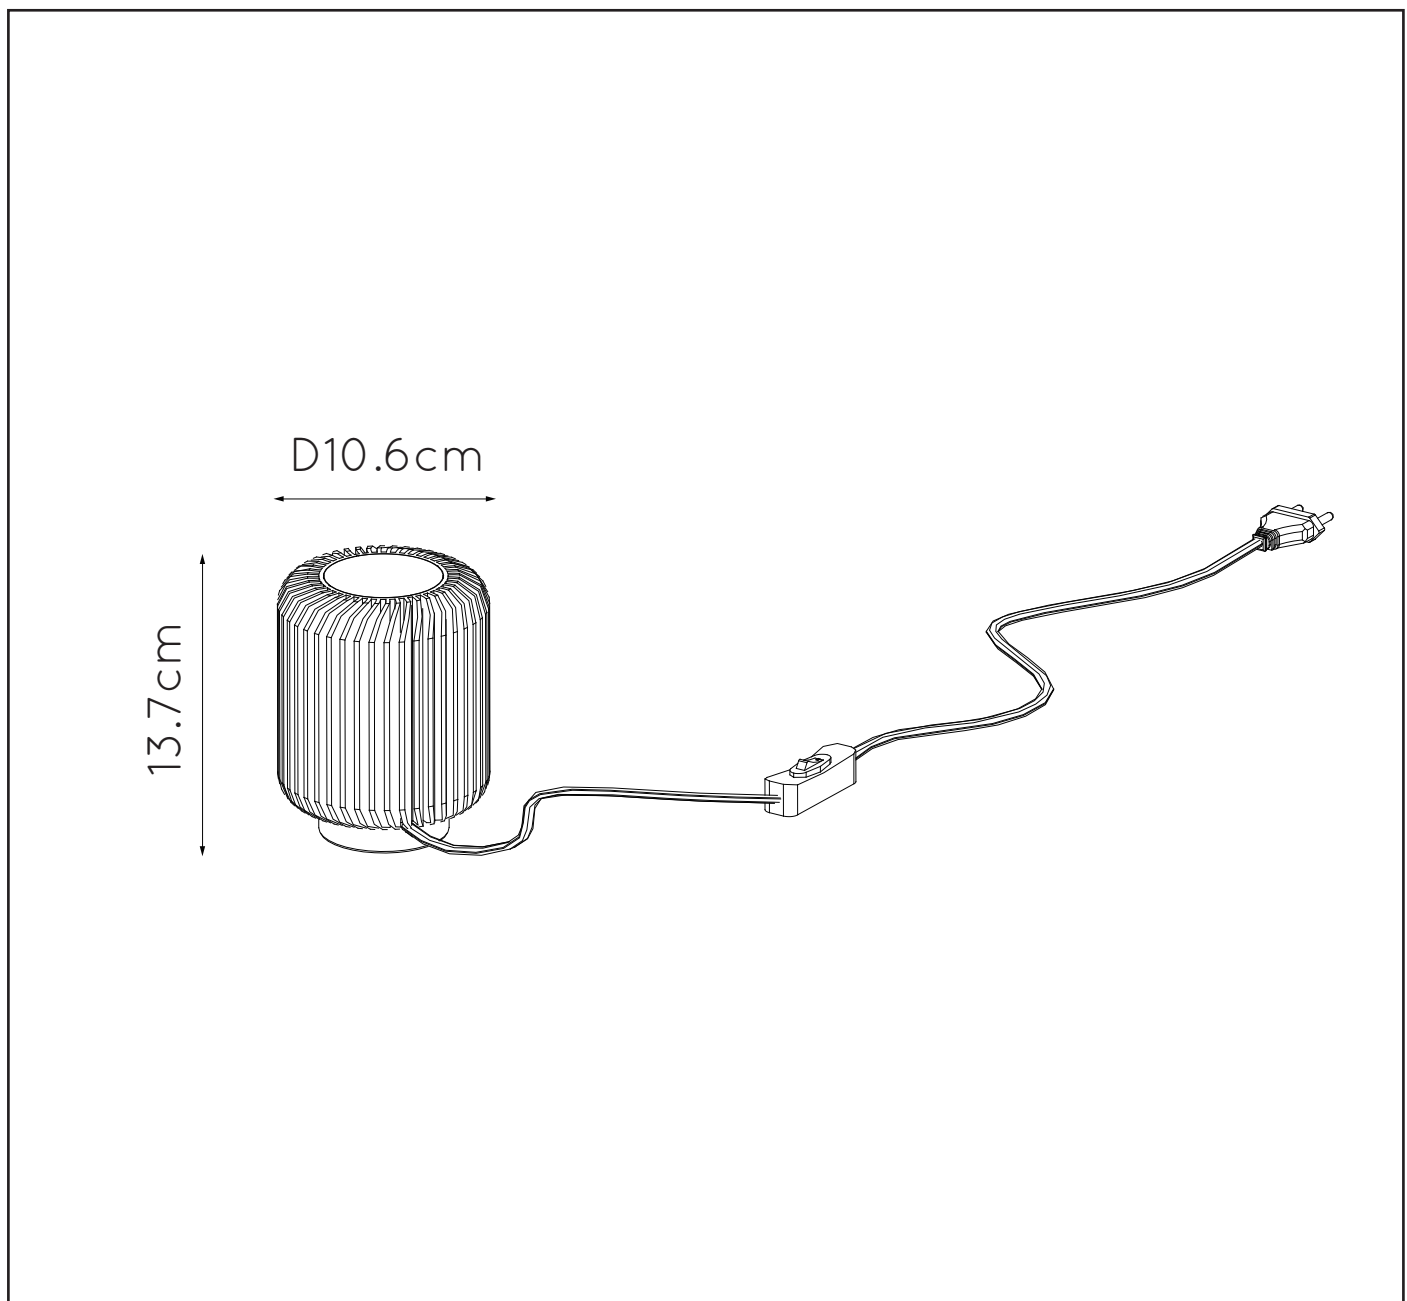

LUCIDE

GENERAL SPECIFICATIONS

General

Dimensions LxWxH : 10.6 cm x 10.6 cm x 13.7 cm
Height minimum : -
Height maximum : 13.7 cm
Dimensions shade LxWxH : 10.6 cm x 10.6 cm x 12.0 cm
Main material : Metal
Color : Satin Gold/Matt Black/Anthracite
Style : Modern
Shape : Cylinder
Weight : 6,9 kg
Warranty : 3 years

Product specifications

Dimmable : No
Light direction : Around (Diffuse)
Adjustable in height : No
Directional : No
Cable : Yes
Sensor : Without Sensor
Control : on/off switch in a cord
IP-Class : 20
Electric class : 2
Light source including ? : Yes
Lamp socket : LED
Light source number : 1
Power requirements : 220-240V~50Hz
Bulb type & maximum wattage : AC LED 5W

For more specifications of this product please visit

www.lucide.com

LUCIDE

TECHNICAL DRAWING & DIMENSIONS

TURBIN

Item number : 26500/05/02 26500/05/30 26500/05/36

EAN code : 5411212262646 5411212262653 5411212262660

For more specifications, dimensions please visit

www.lucide.com

L U C I D E

INSTALLATION DRAWING SPECIFICATIONS

Dit product bevat een lichtbron van energie-efficiëntieklasse G
Ce produit contient une source lumineuse de classe énergétique G
This product contains a light source of energy efficiency class G
Dieses Produkt enthält eine Lichtquelle der Energieeffizienzklasse G
Ten produkt zawiera ród o wiat a o klasie efektywno ci energetycznej G