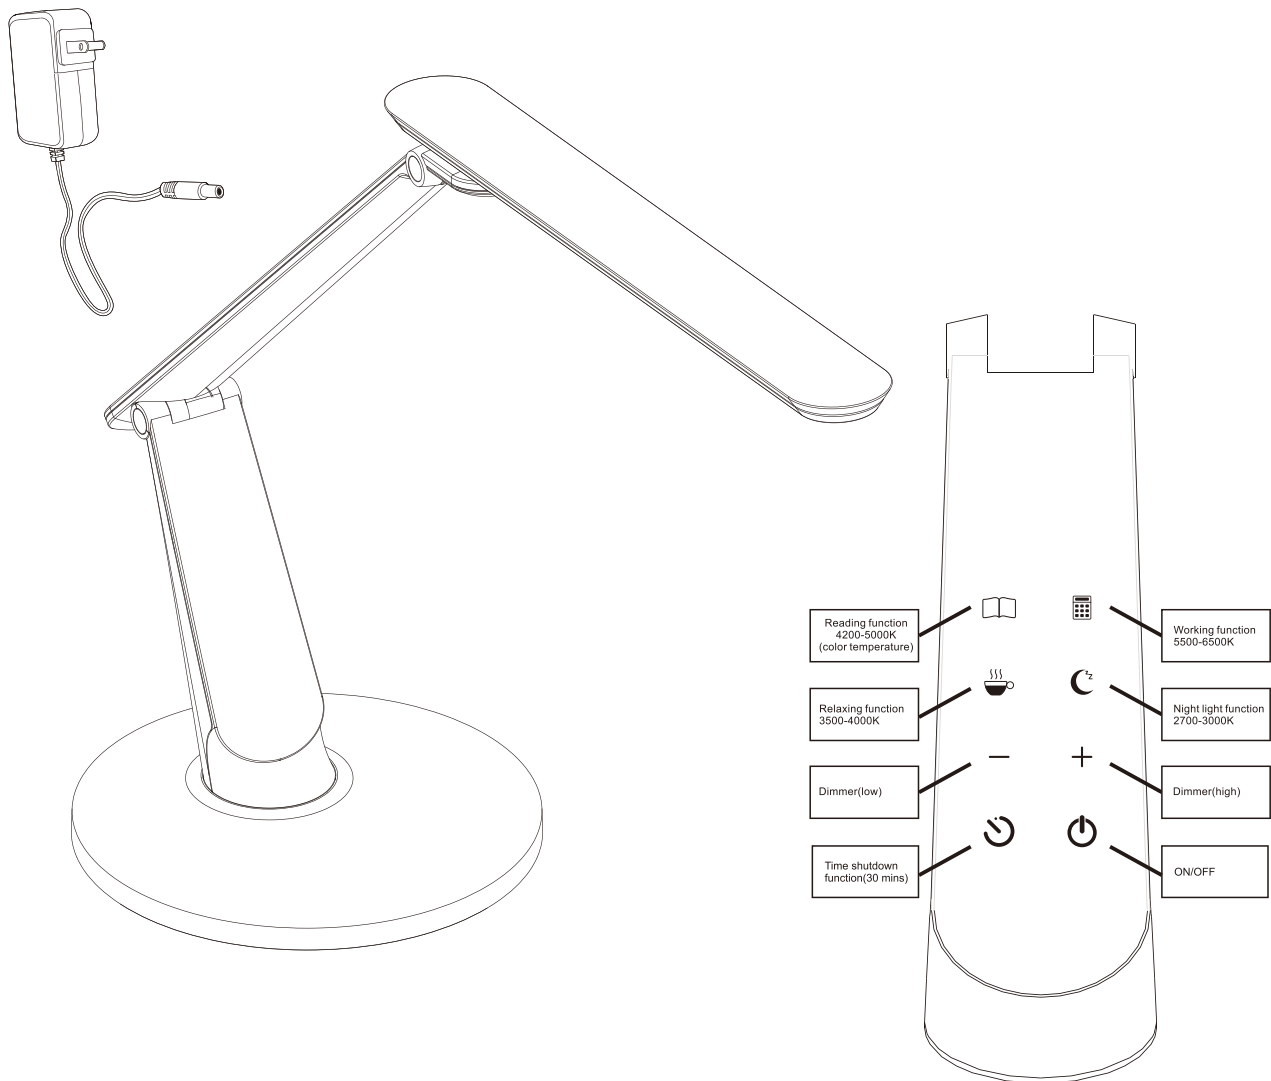

### General

**Dimensions LxWxH:** 53.5cm×20cm×47.5cm  
**Height minimum:** 35cm  
**Height maximum:** 53.5cm  
**Dimensions shade LxWxH:-**  
**Main material:** ABS  
**Ceiling rose material:-**  
**Color:** Black  
**Style:-**  
**Shape:-**  
**Weight:** 1.4kg  
**Warranty:** 3 years

### Product specifications

**Dimmable:** Yes, touch dimmable.  
**Light direction:** Around (Diffuse)  
**Adjustable in height:** Yes  
**Directional:** Yes  
**Cable:** Yes  
**Cable length:** -1.5m  
**Sensor:** Without Sensor  
**Control:** Touch Dimmer Switch Control  
**IP-Class:** 20  
**Electric class:** II  
**Lamp source including:** YES  
**Lamp socket:** LED  
**Light source number:** 56pcs SMD LED  
**Power requirements:** 220-240V~50Hz  
**Bulb type&maximum wattage:** SMD LED, 10W in total

For more specifications of this product please visit  
[www.lucide.com](http://www.lucide.com)

LUCIDE

TECHNICAL DRAWING & DIMENSIONS

Item number: 24657/10/30

EAN code:5411212241832

For more specifications of this product please visit

## INSTALLATION DRAWING SPECIFICATIONS

Dit toestel is continu dimbaar. Door het langer aan te raken zal het toestel langzaam dimmen. Dit toestel kan aan-en uitgeschakeld worden door het aan te raken.

L'intensité de cet appareil est continu réglable. En le touchant plus l'objet sera dim lentement. Cet appareil peut être allumé ou éteint par une simple touche.