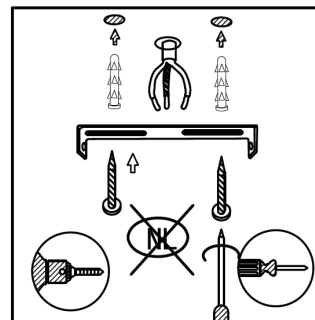

LUCIDE

Dit product bevat een lichtbron van energie-efficiëntieklasse G

Ce produit contient une source lumineuse de classe énergétique G

This product contains a light source of energy efficiency class G

Dieses Produkt enthält eine Lichtquelle der Energieeffizienzklasse G

Ten produkt zawiera źródło światła o klasie efektywności energetycznej G