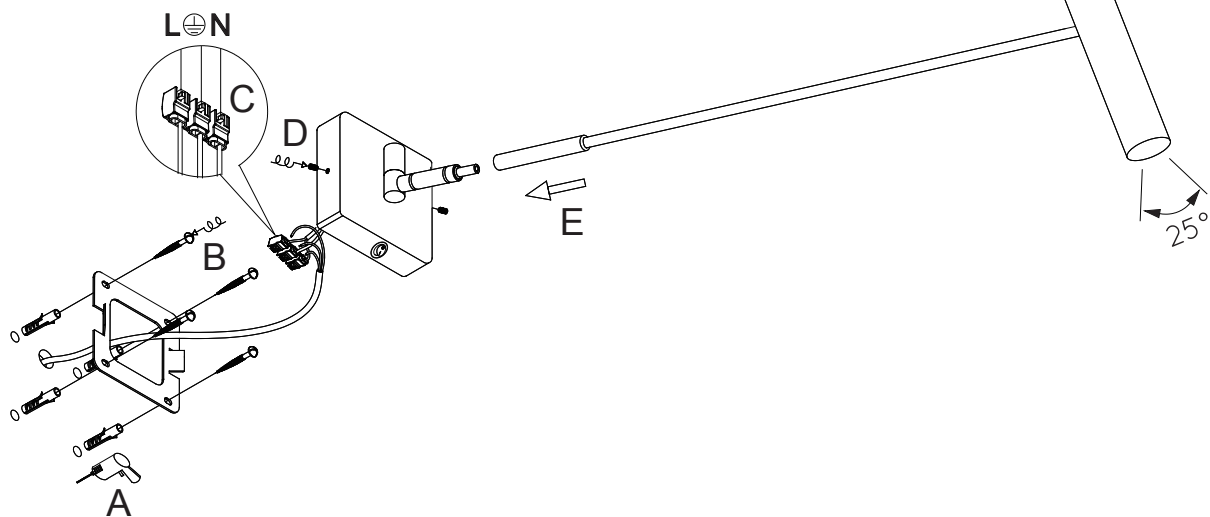

LUCIDE

Dit product bevat een lichtbron van energie-efficiëntieklasse F (oude klasse A++)
Ce produit contient une source lumineuse de classe énergétique F (ancien classe A++)
This product contains a light source of energy efficiency class F (old class A++)
Dieses Produkt enthält eine Lichtquelle der Energieeffizienzklasse F (alte Klasse A++)
Ten produkt zawiera ród o wiat a o klasie efektywno ci energetycznej F (stara klasa A++)