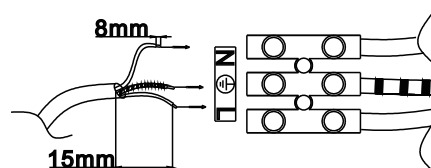

Electrical Supply

Dit product bevat een lichtbron van energie-efficiëntieklasse G (oude klasse A).
Ce produit contient une source lumineuse de classe énergétique G (ancienne classe A).
This product contains a light source of energy efficiency class G (old class A).
Dieses Produkt enthält eine Lichtquelle der Energieeffizienzklasse G (alte Klasse A).
Ten produkt zawiera ród o wiat a o klasie efektywno ci energetycznej G (stara klasa A).