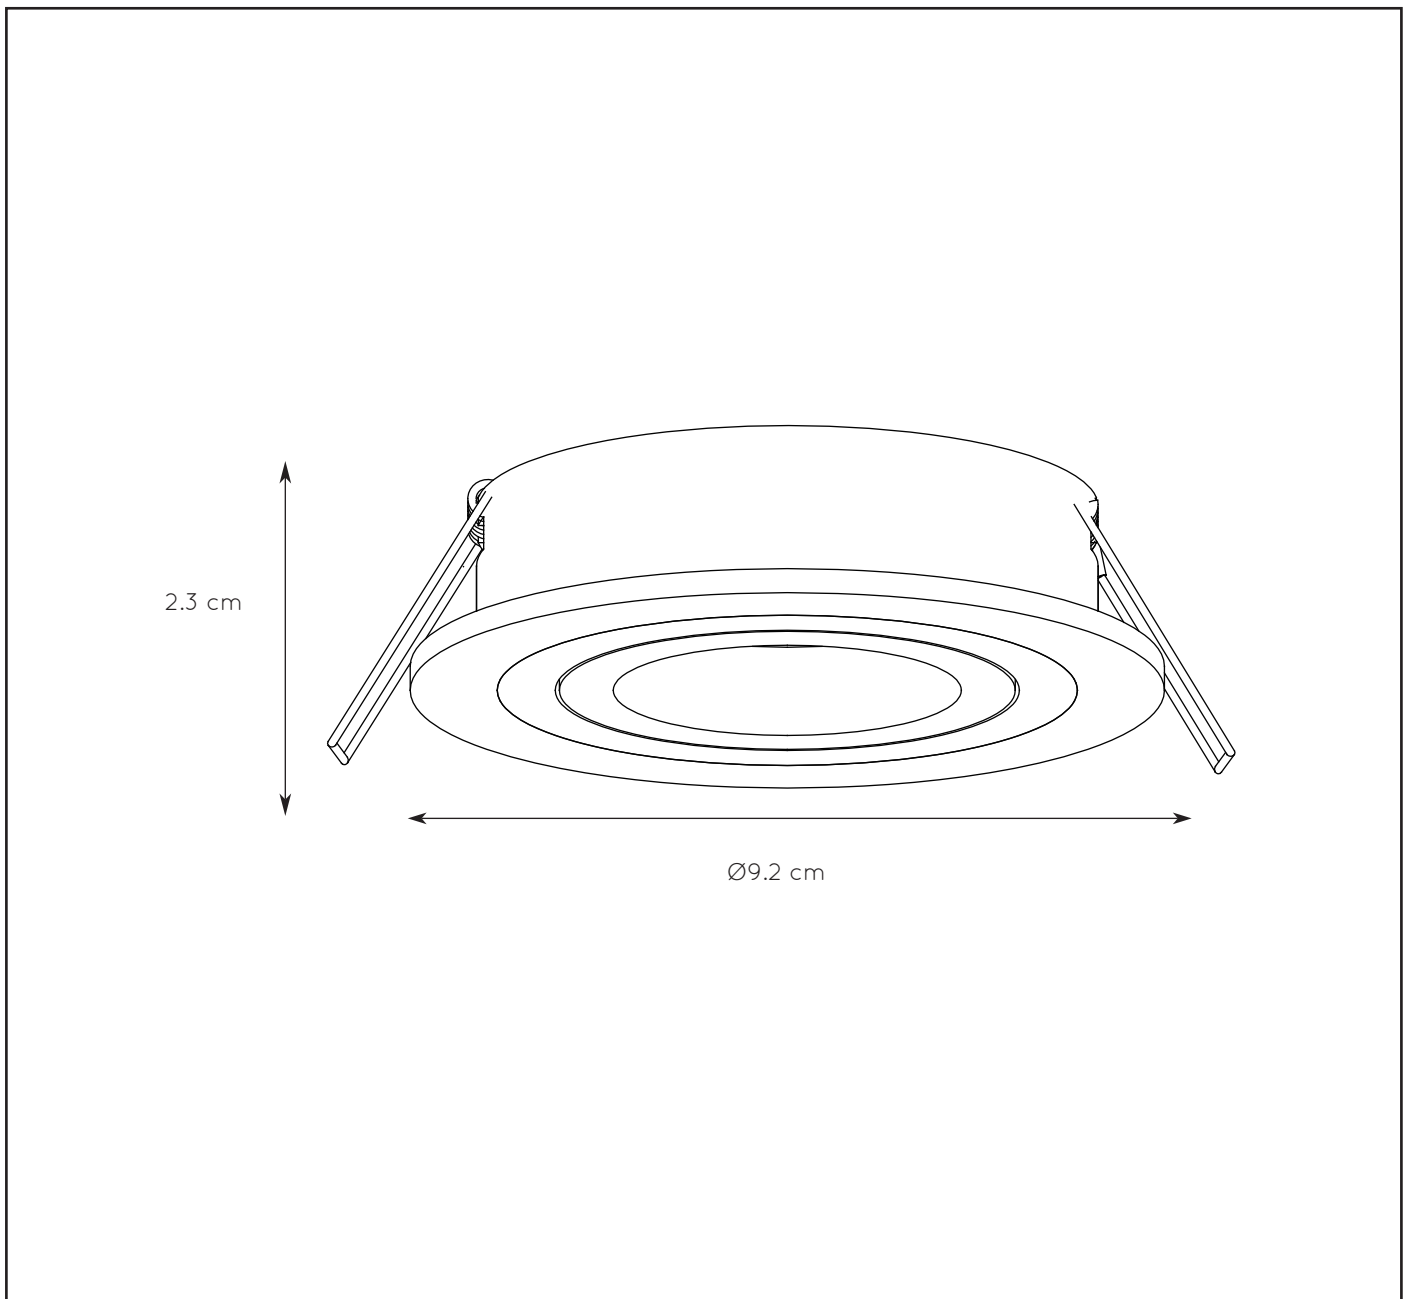

**Dimensions LxWxH** : 9.2 cm x 9.2 cm x 2.3 cm  
**Height minimum** : -  
**Height maximum** : 2.3 cm  
**Dimensions shade LxWxH** : 9.2 cm x 9.2 cm x 2.3 cm  
**Main material** : Aluminium  
**Ceiling rose material** : Metal  
**Color** : Satin Chrome, Black, White  
**Style** : Modern  
**Shape** : Round  
**Weight** : 0.17 kg  
**Warranty** : 2 years

**Product specifications**

**Dimmable** : Yes  
**Light direction** : Downlight  
**Adjustable in height** : Not In Height Adjustable  
**Directional** : Rotatable & Tilttable (360 Degrees)  
**Cable** : No  
**Cable length** :  
**Sensor** : Without Sensor  
**Control** : Light Switch Control  
**IP-Class** : 20  
**Electric class** : 2  
**Light source including ?** : No  
**Lamp socket** : GU10  
**Light source number** : 1  
**Power requirements** : 220-240V-50Hz  
**Bulb type & maximum wattage** : GU10- max.50W

## TUBE

Item number : 22954/01/12

EAN code : 5411212220868

Item number : 22954/01/30

EAN code : 5411212221308

Item number : 22954/01/31

EAN code : 5411212220875

For more specifications, dimensions please visit