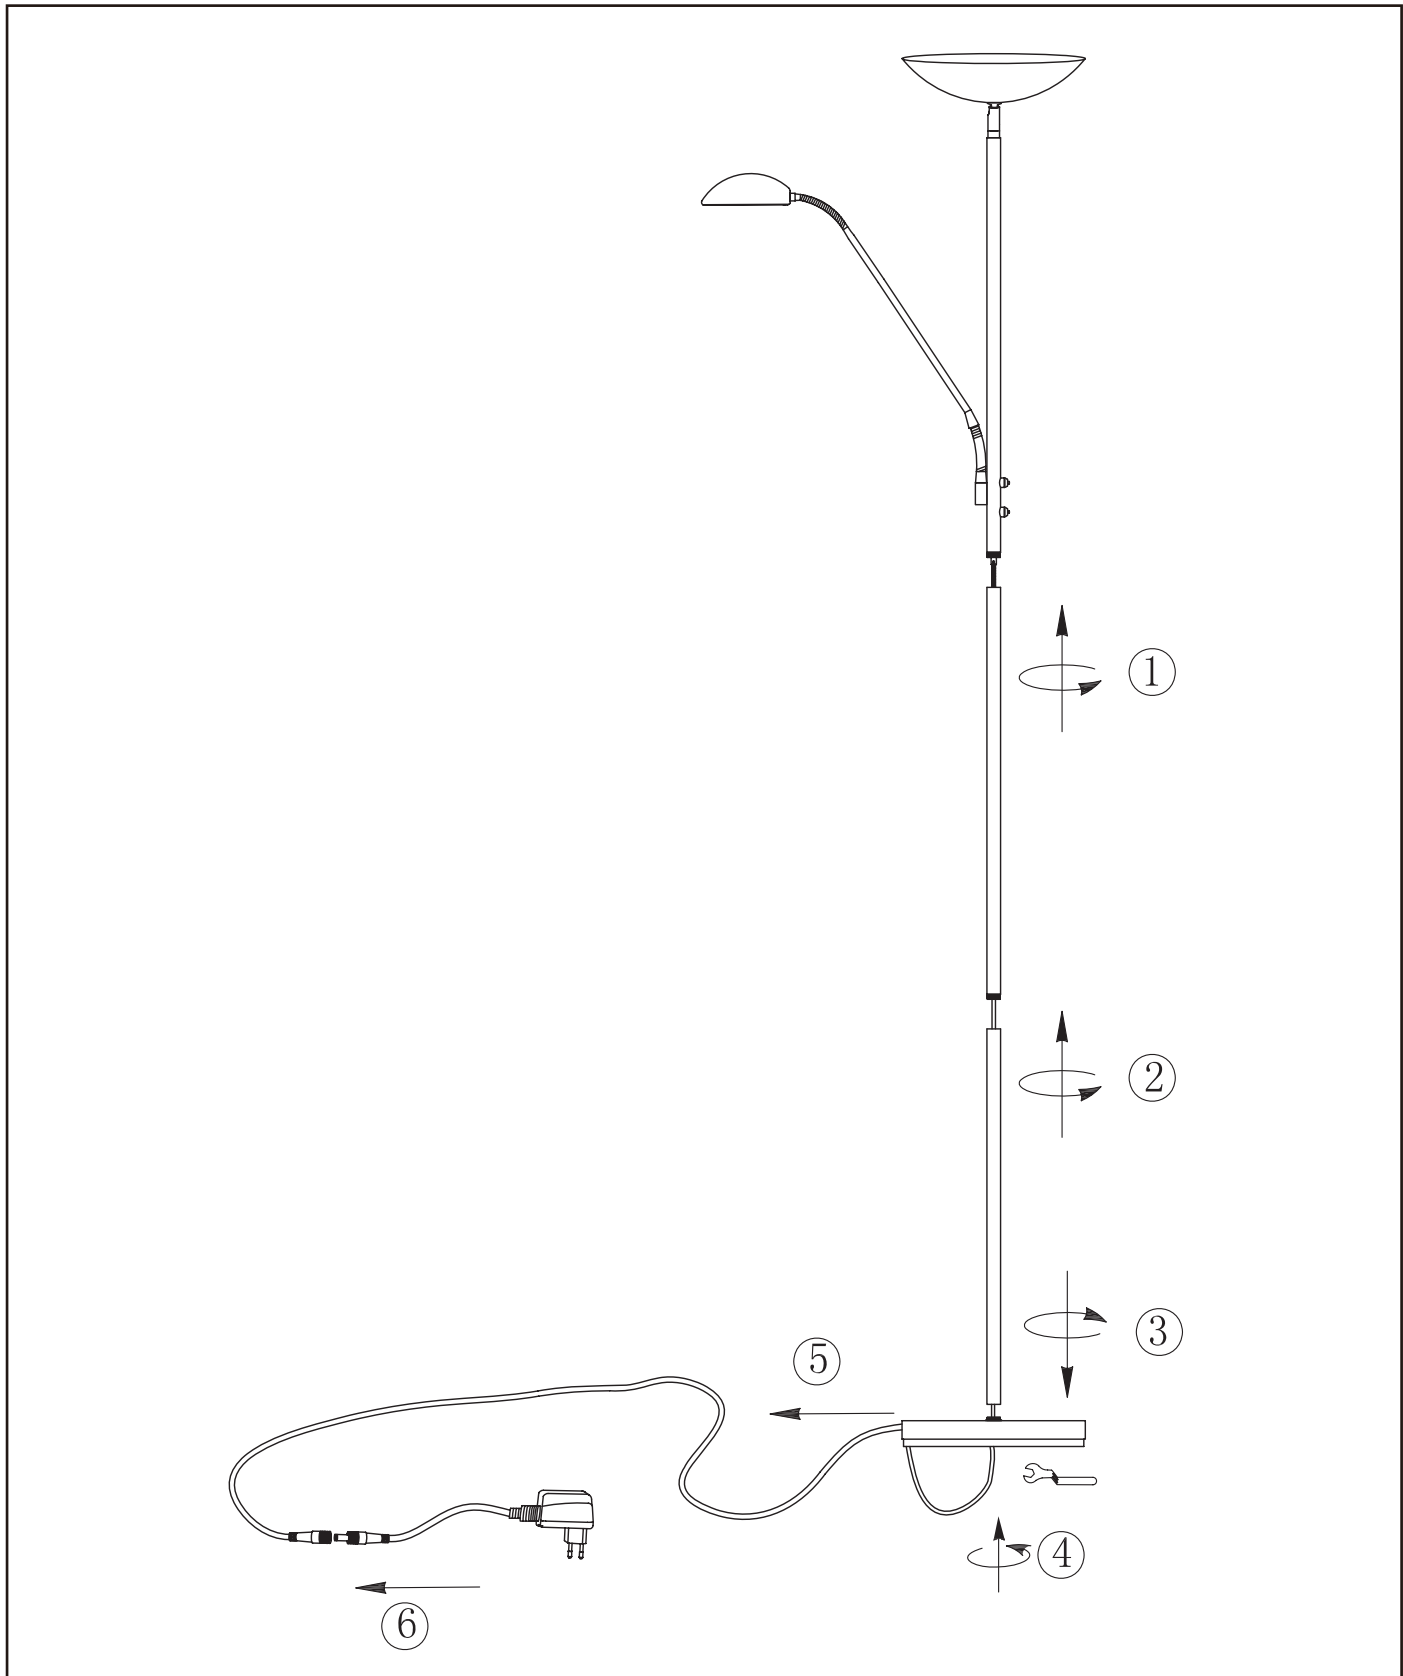

### General

**Dimensions LxWxH** : 25.4cm x 25.4cm x 180cm  
**Height minimum** : -  
**Height maximum** : 180cm  
**Dimensions shade LxWxH** : 25.4 cm x 25.4 cm x 6cm  
**Main material** : Metal  
**Ceiling rose material** : Metal  
**Color** : Satin nickel ,black  
**Style** : Modern  
**Shage** : Circual  
**Weight** : 5.0kg  
**Warranty** : 3 years

### Product specifications

**Dimmable** : Yes  
**Light direction** :Uplight + Readinglight  
**Adjustable in height** : No  
**Directional** : Directional  
**Cable** : Yes, Cable On Product  
**Cable length** : 180cm  
**Control** : Push On/Off & Turn Dimming  
**IP-Class** : 20  
**Electric class** : 3  
**Light source including** : Yes  
**Lamp socket** : SMD LED  
**Light source number** : 54/PCS  
**Power requirements** :  
 DC 24V, 1A (100-240V~50/60 Hz main power)  
**Bulb type & maximum wattage** :  
 SMD LED,  
 20W for uplight & 4W for reading

## ZENITH LED

item number : 19791/24/12

EAN code : 5411212193889

item number : 19791/24/30

EAN code : 5411212193896

For more specifications, dimensions please visit

[www.lucide.com](http://www.lucide.com)

L U C I D E

## INSTALLATION DRAWING SPECIFICATIONS

Dit product bevat een lichtbron van energie-efficiëntieklasse G (oude klasse A+).  
 Ce produit contient une source lumineuse de classe énergétique G (ancienne classe A+).  
 This product contains a light source of energy efficiency class G (old class A+).  
 Dieses Produkt enthält eine Lichtquelle der Energieeffizienzklasse G (alte Klasse A+).  
 Ten produkt zawiera ród o wiat a o klasie efektywno ci energetycznej G (stara klasa A+).