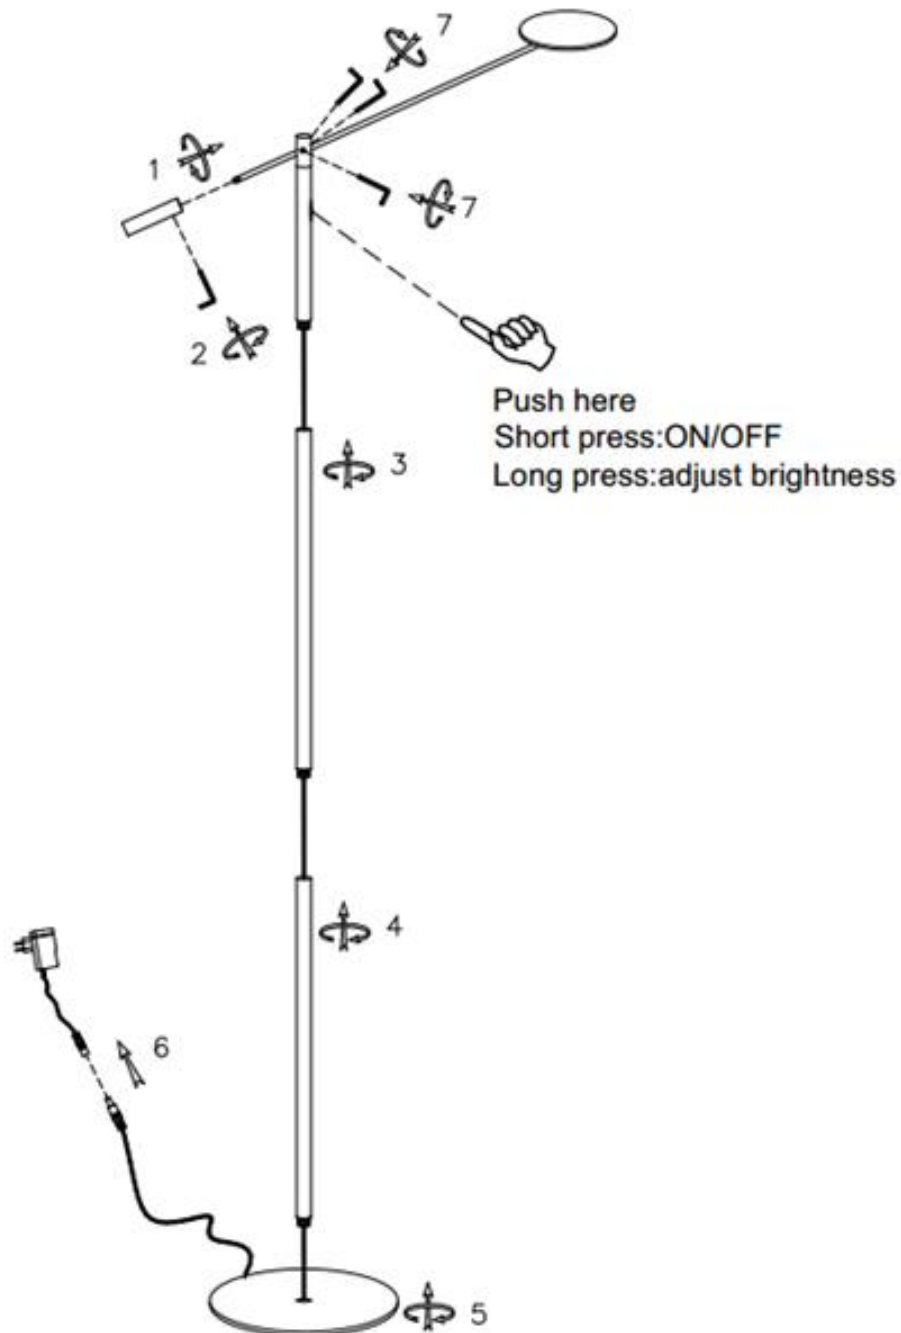

## General

Dimensions LxWxH : Ø25 x 140 cm  
 Height minimum : -  
 Height maximum : -  
 Dimensions shade LxWxH : Ø 13, 5 x 1,5 cm  
 Main material : Metal  
 Ceiling rose material:-  
 Color : Sandy Matt Black/ Satin  
 Nickel  
 Style : Modern  
 Shape : Tube  
 Weight : 2,6 kg  
 Warranty : 3 years

## Product specifications

Dimmable: Yes  
 Light direction: Reading Light  
 Adjustable in height: Adjustable In Height  
 Directional: Directional  
 Cable : Yes, Cable On Product  
 Cable length : 200 cm  
 Sensor : Without Sensor  
 Control : Push Dimmer Control  
 IP-Class : 20  
 Electric class : 3  
 Light source including : Yes  
 Lamp socket : N/A  
 Light source number : 1  
 Power requirements : 100-240V~50-60Hz  
 Bulb type & maximum wattage: LED - max.9W

## ANSELMO

item number: 19766/09/30  
EAN code: 5411212193988

item number: 19766/09/12  
EAN code: 5411212193971

For more specifications, dimensions please visit

[www.lucide.com](http://www.lucide.com)

L U C I D E

## INSTALLATION DRAWING SPECIFICATIONS

Dit product bevat een lichtbron van energie-efficiëntieklasse G  
 Ce produit contient une source lumineuse de classe énergétique G  
 Dieses Produkt enthält eine Lichtquelle der Energieeffizienzklasse G  
 This product contains a light source of energy efficiency class G  
 Ten produkt zawiera ród o wiat a o klasie efektywno ci energetycznej G