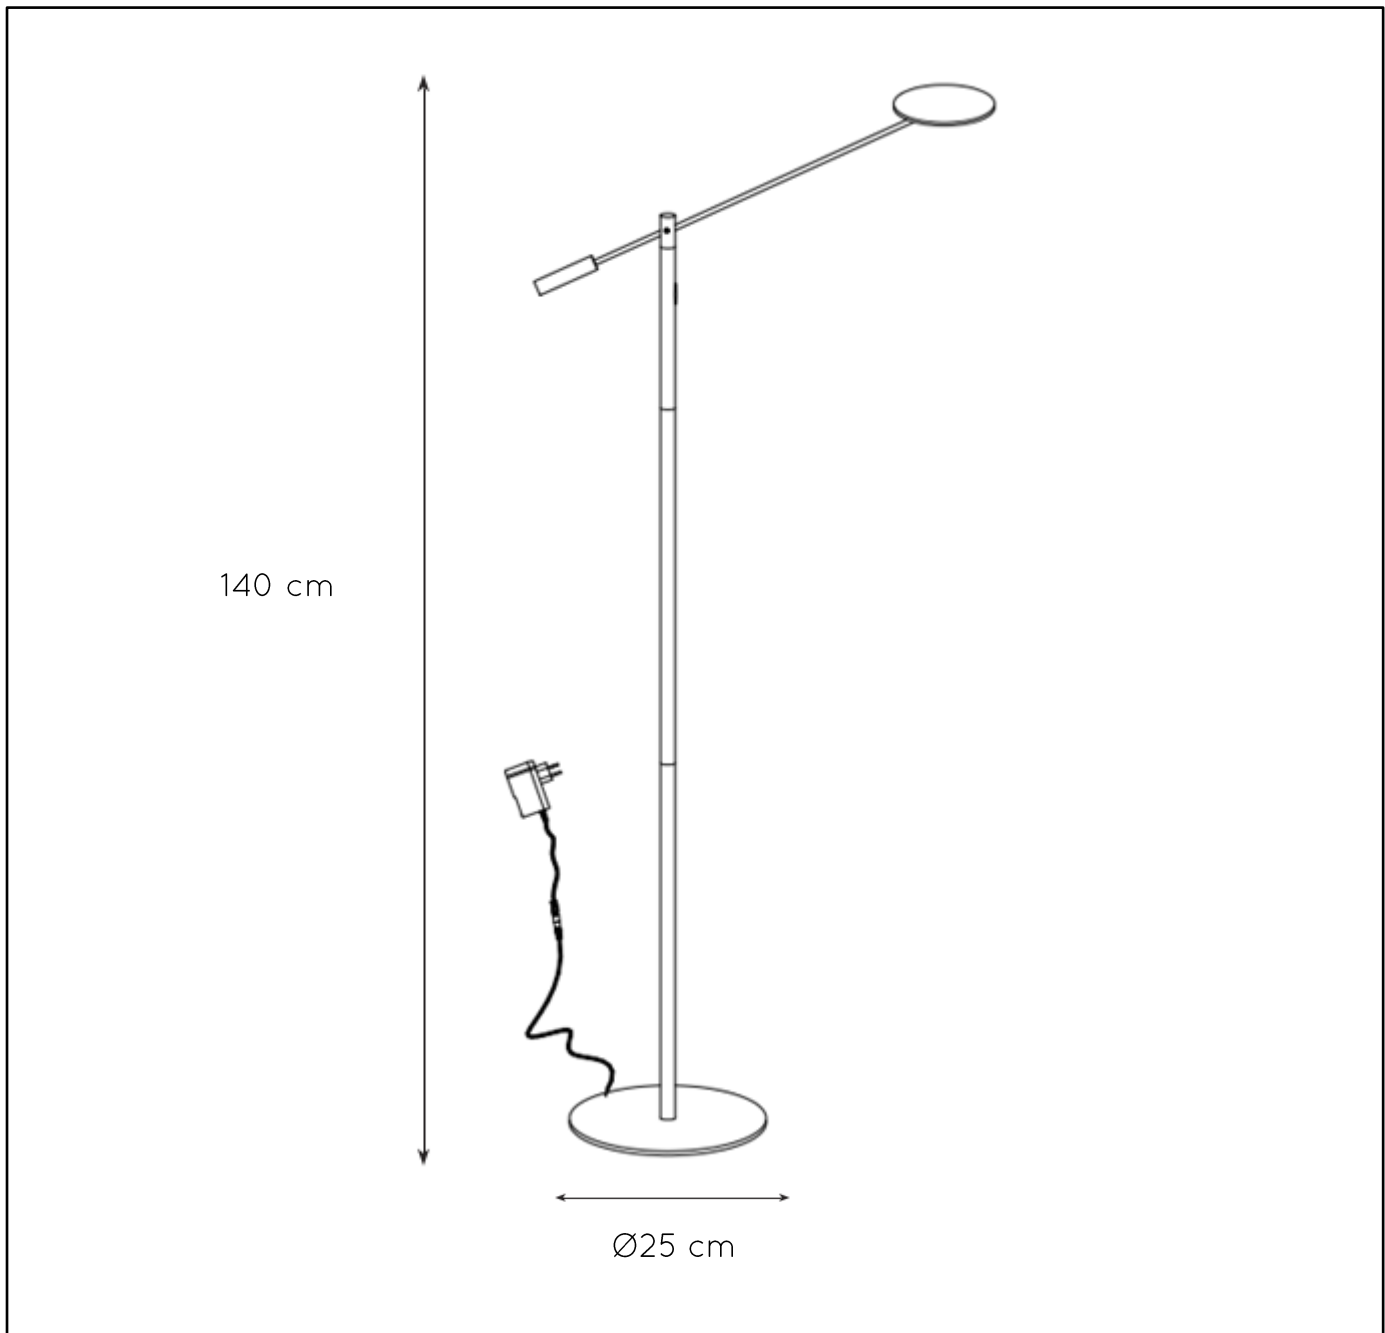

LUCIDE

GENERAL SPECIFICATIONS

General

Dimensions LxWxH : Ø25 x 140 cm
 Height minimum : -
 Height maximum : -
 Dimensions shade LxWxH : Ø 13, 5 x 1,5 cm
 Main material : Metal
 Ceiling rose material:-
 Color : Sandy Matt Black/ Satin
 Nickel
 Style : Modern
 Shape : Tube
 Weight : 2,6 kg
 Warranty : 3 years

Product specifications

Dimmable: Yes
 Light direction: Reading Light
 Adjustable in height: Adjustable In Height
 Directional: Directional
 Cable : Yes, Cable On Product
 Cable length : 200 cm
 Sensor : Without Sensor
 Control : Push Dimmer Control
 IP-Class : 20
 Electric class : 3
 Light source including : Yes
 Lamp socket : N/A
 Light source number : 1
 Power requirements : 100-240V~50-60Hz
 Bulb type & maximum wattage: LED - max.9W

For more specifications of this product please visit
www.lucide.com

LUCIDE

TECHNICAL DRAWING & DIMENSIONS

ANSELMO

item number: 19766/09/30
EAN code: 5411212193988

item number: 19766/09/12
EAN code: 5411212193971

For more specifications, dimensions please visit

www.lucide.com

LUCIDE

INSTALLATION DRAWING SPECIFICATIONS

Dit product bevat een lichtbron van energie-efficiëntieklasse G
 Ce produit contient une source lumineuse de classe énergétique G
 Dieses Produkt enthält eine Lichtquelle der Energieeffizienzklasse G
 This product contains a light source of energy efficiency class G
 Ten produkt zawiera ród o wiat a o klasie efektywno ci energetycznej G