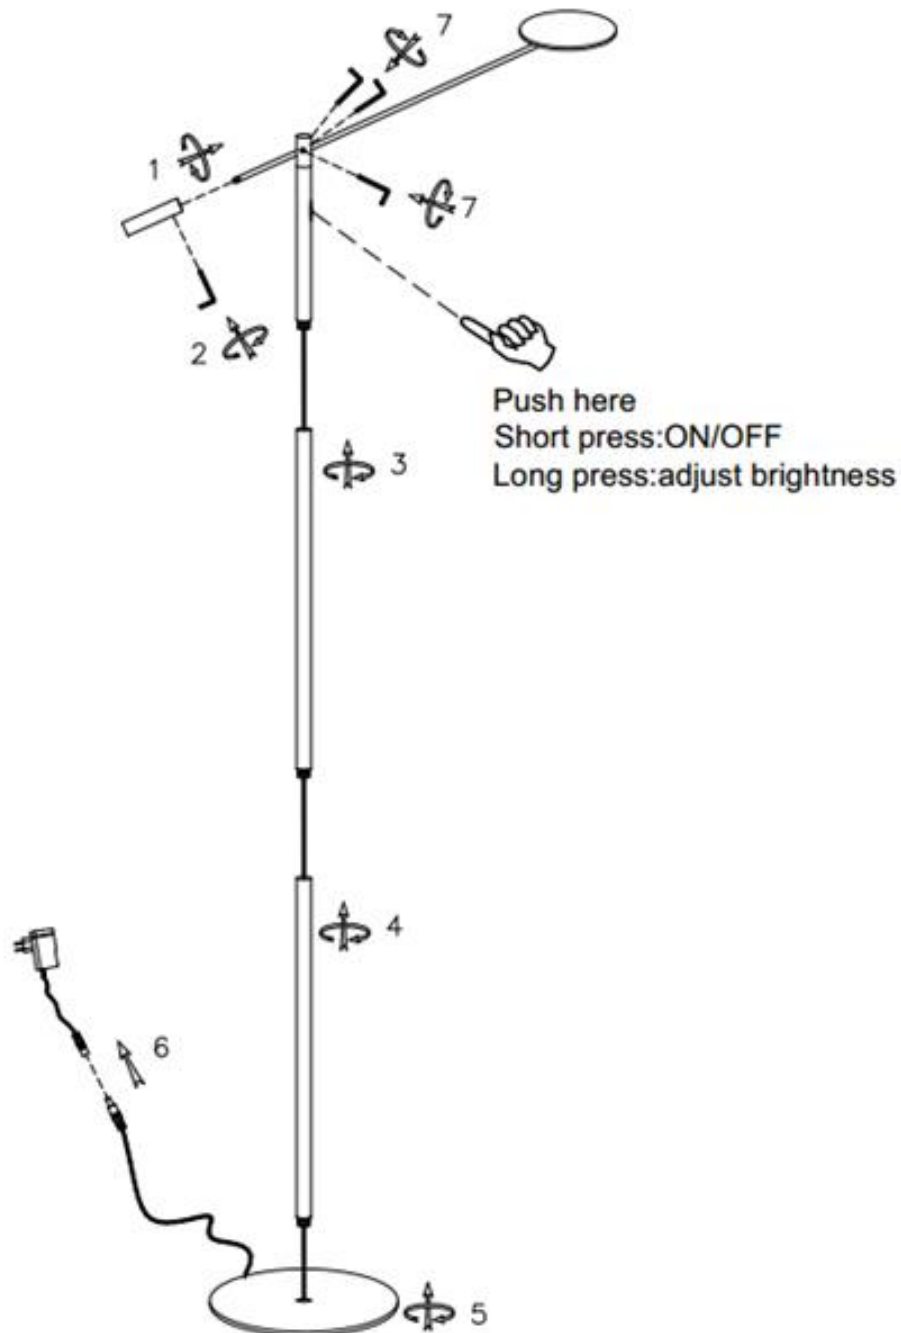

LUCIDE

GENERAL SPECIFICATIONS

General

Dimensions LxWxH : Ø25 x 140 cm
 Height minimum : -
 Height maximum : -
 Dimensions shade LxWxH : Ø 13, 5 x 1,5 cm
 Main material : Metal
 Ceiling rose material:-
 Color : Sandy Matt Black/ Satin
 Nickel
 Style : Modern
 Shape : Tube
 Weight : 2,6 kg
 Warranty : 3 years

Product specifications

Dimmable: Yes
 Light direction: Reading Light
 Adjustable in height: Adjustable In Height
 Directional: Directional
 Cable : Yes, Cable On Product
 Cable length : 200 cm
 Sensor : Without Sensor
 Control : Push Dimmer Control
 IP-Class : 20
 Electric class : 3
 Light source including : Yes
 Lamp socket : N/A
 Light source number : 1
 Power requirements : 100-240V~50-60Hz
 Bulb type & maximum wattage: LED - max.9W

For more specifications of this product please visit
www.lucide.com

LUCIDE

TECHNICAL DRAWING & DIMENSIONS

ANSELMO

item number: 19766/09/30
EAN code: 5411212193988

item number: 19766/09/12
EAN code: 5411212193971

For more specifications, dimensions please visit

www.lucide.com

LUCIDE

INSTALLATION DRAWING SPECIFICATIONS

Dit product bevat een lichtbron van energie-efficiëntieklasse G
 Ce produit contient une source lumineuse de classe énergétique G
 Dieses Produkt enthält eine Lichtquelle der Energieeffizienzklasse G
 This product contains a light source of energy efficiency class G
 Ten produkt zawiera ród o wiat a o klasie efektywno ci energetycznej G