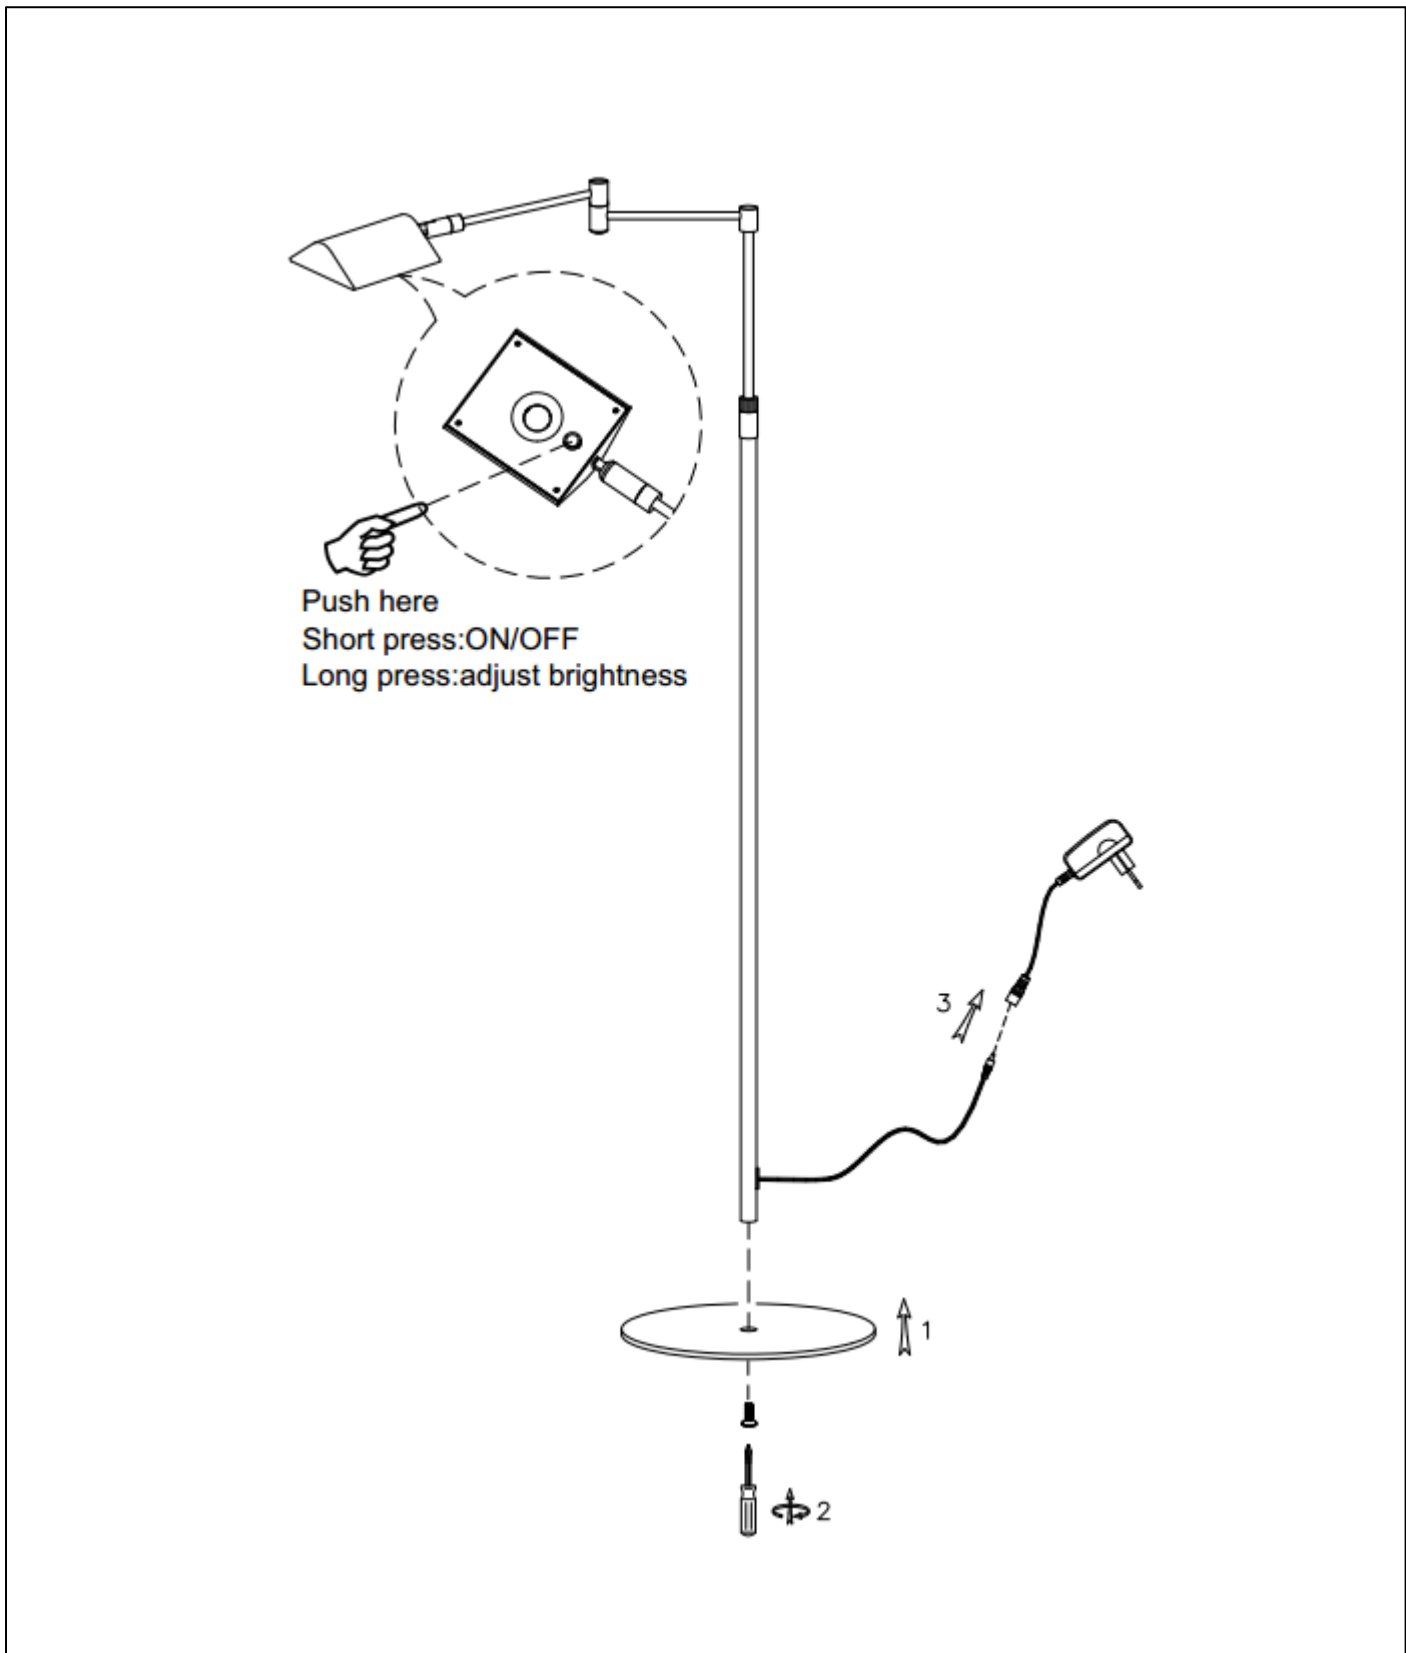

LUCIDE

General

Dimensions LxWxH : Ø25 x 126 cm
Height minimum : -
Height maximum : -
Dimensions shade LxWxH : 10 x 9 x 3 cm
Main material : Metal
Ceiling rose material:-
Color : Sandy Matt Black with Joint In Satin Nickel/
Satin Nickel
Style : Modern
Shape : Tube
Weight : 2,5 kg
Warranty : 3 years

Product specifications

Dimmable: Yes
Light direction: Reading Light
Adjustable in height: Adjustable In Height
Directional: Directional
Cable : Yes, Cable On Product
Cable length : 200 cm
Sensor : Without Sensor
Control : Push Dimmer Control
IP-Class : 20
Electric class : 3
Light source including : Yes
Lamp socket : N/A
Light source number : 1
Power requirements : 100-240V~50-60Hz
Bulb type & maximum wattage: LED - max.9W

For more specifications of this product please visit
www.lucide.com

LUCIDE

TECHNICAL DRAWING & DIMENSIONS

NUVOLA

item number: 19765/09/30
EAN code: 5411212193964

item number: 19765/09/12
EAN code: 5411212193957

For more specifications, dimensions please visit

www.lucide.com

L U C I D E

INSTALLATION DRAWING SPECIFICATIONS

Dit product bevat een lichtbron van energie-efficiëntieklasse G
Ce produit contient une source lumineuse de classe énergétique G
Dieses Produkt enthält eine Lichtquelle der Energieeffizienzklasse G
This product contains a light source of energy efficiency class G
Ten produkt zawiera ród o wiat a o klasie efektywno ci energetycznej G