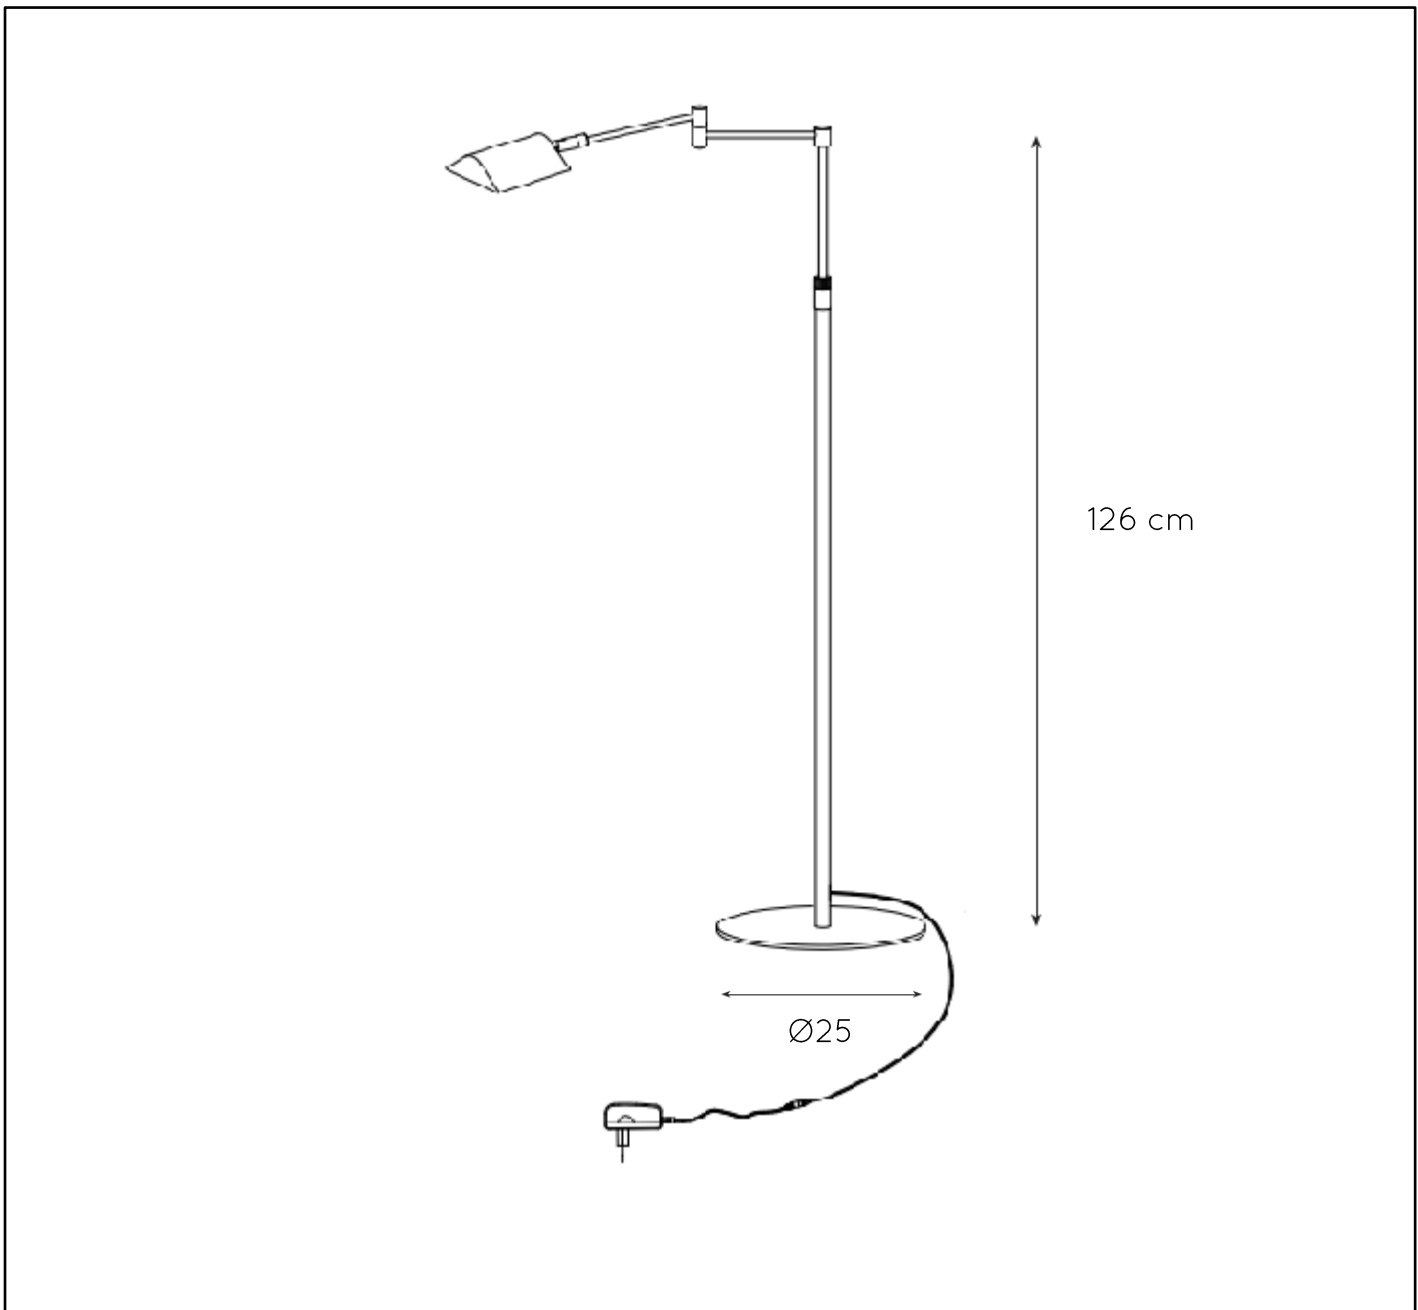

LUCIDE

General

Dimensions LxWxH : Ø25 x 126 cm
Height minimum : -
Height maximum : -
Dimensions shade LxWxH : 10 x 9 x 3 cm
Main material : Metal
Ceiling rose material:-
Color : Sandy Matt Black with Joint In Satin Nickel/
Satin Nickel
Style : Modern
Shape : Tube
Weight : 2,5 kg
Warranty : 3 years

Product specifications

Dimmable: Yes
Light direction: Reading Light
Adjustable in height: Adjustable In Height
Directional: Directional
Cable : Yes, Cable On Product
Cable length : 200 cm
Sensor : Without Sensor
Control : Push Dimmer Control
IP-Class : 20
Electric class : 3
Light source including : Yes
Lamp socket : N/A
Light source number : 1
Power requirements : 100-240V~50-60Hz
Bulb type & maximum wattage: LED - max.9W

For more specifications of this product please visit
www.lucide.com

LUCIDE

TECHNICAL DRAWING & DIMENSIONS

NUVOLA

item number: 19765/09/30
EAN code: 5411212193964

item number: 19765/09/12
EAN code: 5411212193957

For more specifications, dimensions please visit

www.lucide.com

L U C I D E

INSTALLATION DRAWING SPECIFICATIONS

Dit product bevat een lichtbron van energie-efficiëntieklasse G
Ce produit contient une source lumineuse de classe énergétique G
Dieses Produkt enthält eine Lichtquelle der Energieeffizienzklasse G
This product contains a light source of energy efficiency class G
Ten produkt zawiera ród o wiat a o klasie efektywno ci energetycznej G