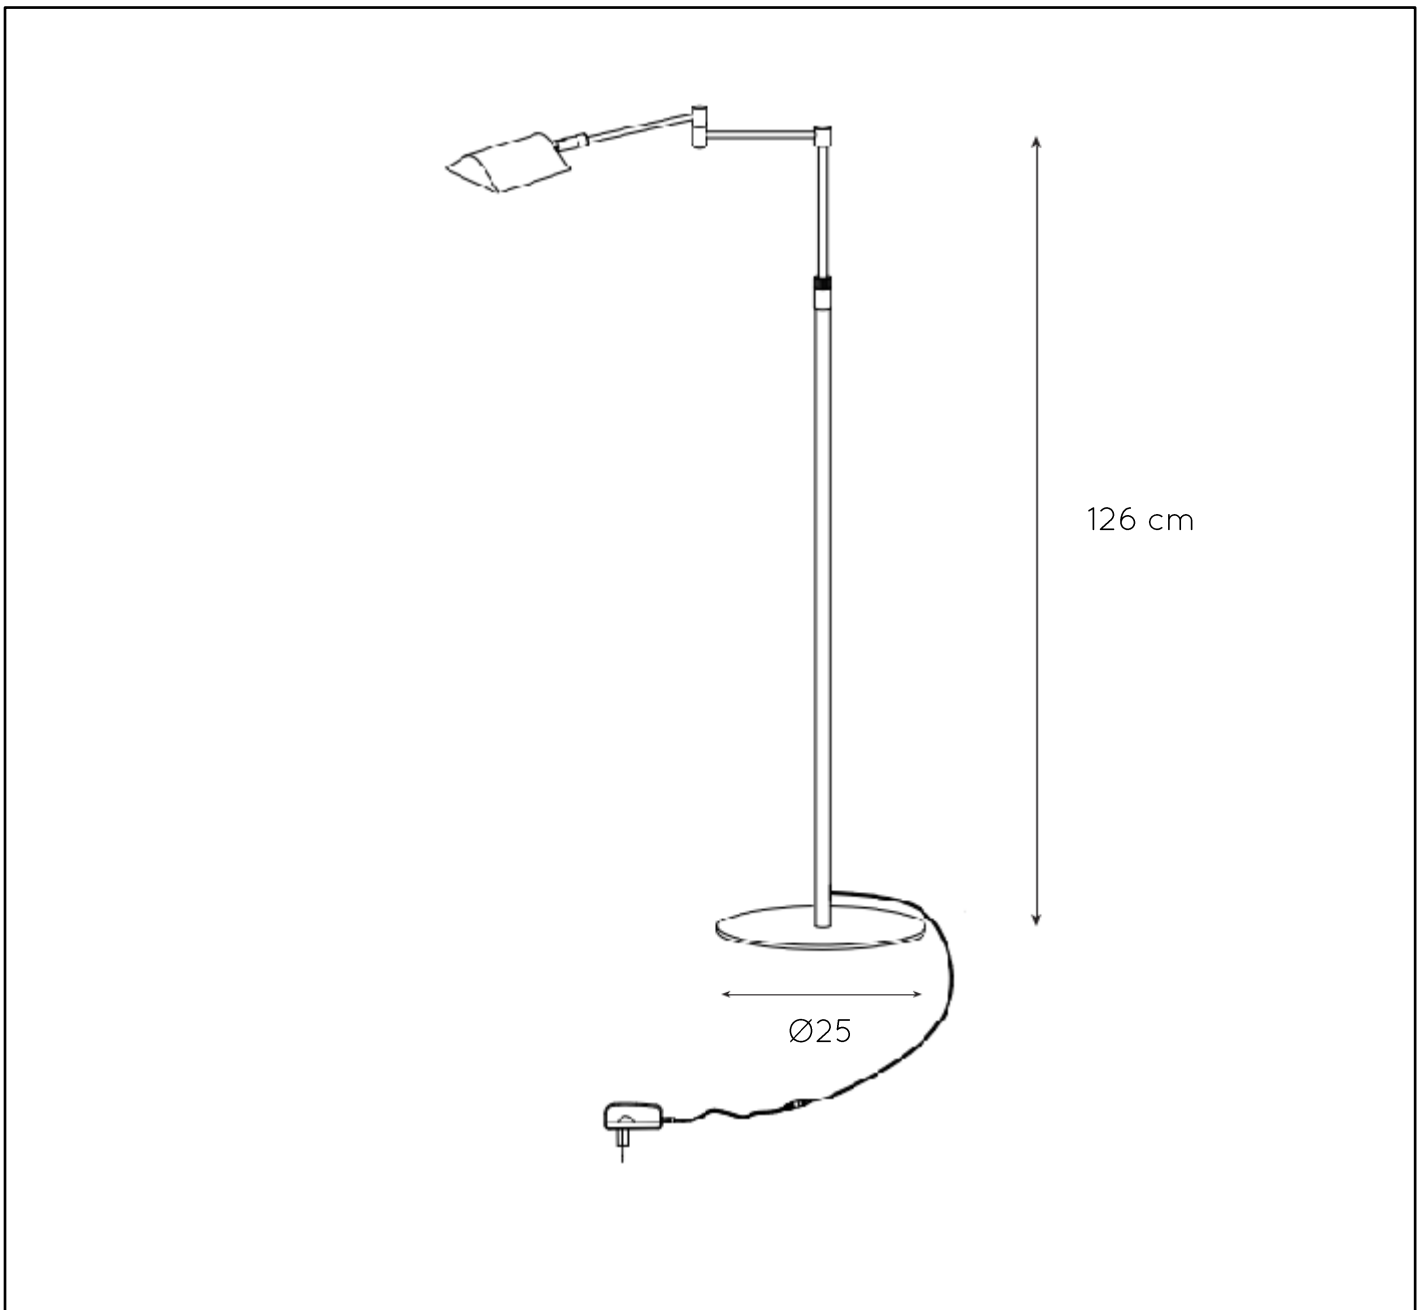

LUCIDE

General

Dimensions LxWxH : Ø25 x 126 cm
Height minimum : -
Height maximum : -
Dimensions shade LxWxH : 10 x 9 x 3 cm
Main material : Metal
Ceiling rose material:-
Color : Sandy Matt Black with Joint In Satin Nickel/
Satin Nickel
Style : Modern
Shape : Tube
Weight : 2,5 kg
Warranty : 3 years

Product specifications

Dimmable: Yes
Light direction: Reading Light
Adjustable in height: Adjustable In Height
Directional: Directional
Cable : Yes, Cable On Product
Cable length : 200 cm
Sensor : Without Sensor
Control : Push Dimmer Control
IP-Class : 20
Electric class : 3
Light source including : Yes
Lamp socket : N/A
Light source number : 1
Power requirements : 100-240V~50-60Hz
Bulb type & maximum wattage: LED - max.9W

For more specifications of this product please visit
www.lucide.com

LUCIDE

TECHNICAL DRAWING & DIMENSIONS

NUVOLA

item number: 19765/09/30
EAN code: 5411212193964

item number: 19765/09/12
EAN code: 5411212193957

For more specifications, dimensions please visit

www.lucide.com

L U C I D E

INSTALLATION DRAWING SPECIFICATIONS

Dit product bevat een lichtbron van energie-efficiëntieklasse G
Ce produit contient une source lumineuse de classe énergétique G
Dieses Produkt enthält eine Lichtquelle der Energieeffizienzklasse G
This product contains a light source of energy efficiency class G
Ten produkt zawiera źródło światła o klasie efektywności energetycznej G