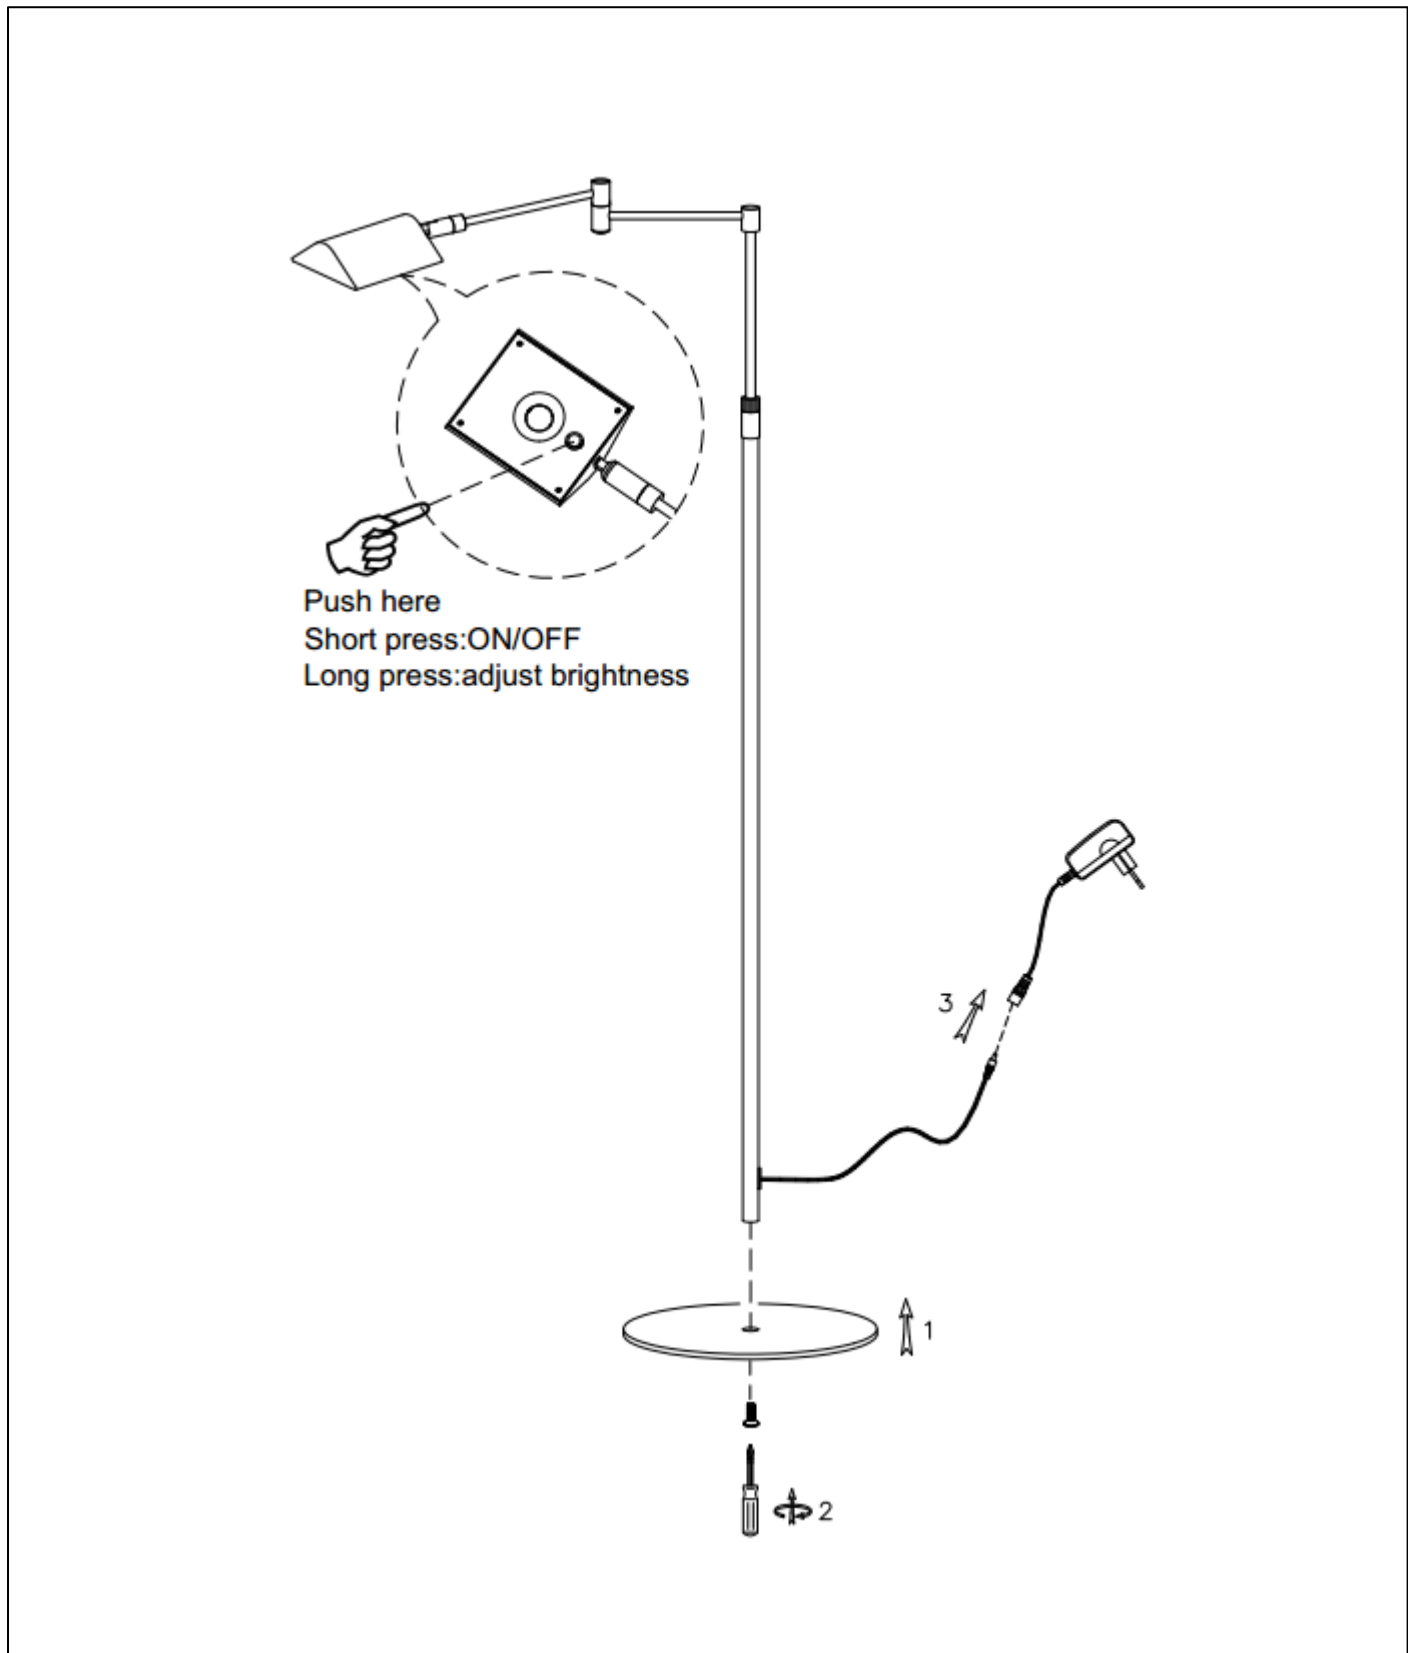

LUCIDE

General

Dimensions LxWxH : Ø25 x 126 cm
Height minimum : -
Height maximum : -
Dimensions shade LxWxH : 10 x 9 x 3 cm
Main material : Metal
Ceiling rose material:-
Color : Sandy Matt Black with Joint In Satin Nickel/
Satin Nickel
Style : Modern
Shape : Tube
Weight : 2,5 kg
Warranty : 3 years

Product specifications

Dimmable: Yes
Light direction: Reading Light
Adjustable in height: Adjustable In Height
Directional: Directional
Cable : Yes, Cable On Product
Cable length : 200 cm
Sensor : Without Sensor
Control : Push Dimmer Control
IP-Class : 20
Electric class : 3
Light source including : Yes
Lamp socket : N/A
Light source number : 1
Power requirements : 100-240V~50-60Hz
Bulb type & maximum wattage: LED - max.9W

For more specifications of this product please visit
www.lucide.com

LUCIDE

TECHNICAL DRAWING & DIMENSIONS

NUVOLA

item number: 19765/09/30
EAN code: 5411212193964

item number: 19765/09/12
EAN code: 5411212193957

For more specifications, dimensions please visit

www.lucide.com

L U C I D E

INSTALLATION DRAWING SPECIFICATIONS

Dit product bevat een lichtbron van energie-efficiëntieklasse G
Ce produit contient une source lumineuse de classe énergétique G
Dieses Produkt enthält eine Lichtquelle der Energieeffizienzklasse G
This product contains a light source of energy efficiency class G
Ten produkt zawiera źródło światła o klasie efektywności energetycznej G