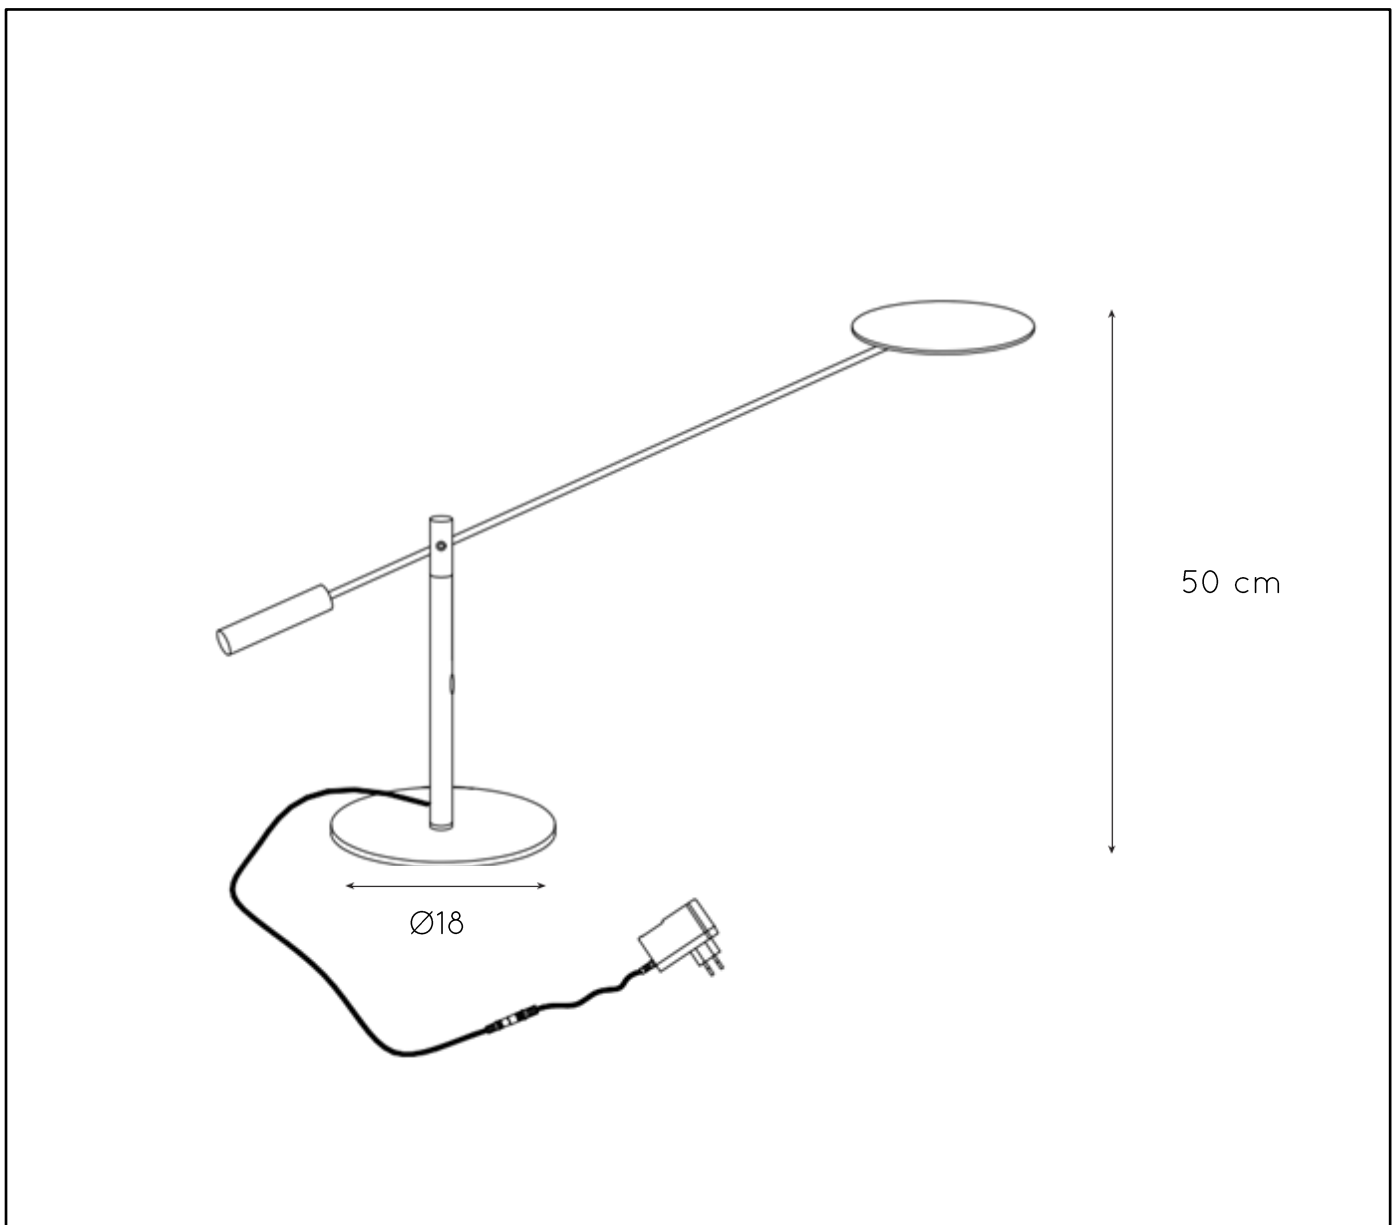

LUCIDE

General

Dimensions LxWxH : Ø18 x 50 cm
Height minimum : -
Height maximum : -
Dimensions shade LxWxH : Ø13.5 x 1.5 cm
Main material : Metal
Ceiling rose material:-
Color : Sandy Matt Black/Satin Nickel
Style : Modern
Shape : Tube
Weight : 1,5 kg
Warranty : 3 years

Product specifications

Dimmable: Yes
Light direction: Reading Light
Adjustable in height: Adjustable In Height
Directional: Directional
Cable : Yes, Cable On Product
Cable length : 200 cm
Sensor : Without Sensor
Control : Push Dimmer Control
IP-Class : 20
Electric class : 3
Light source including : Yes
Lamp socket : N/A
Light source number : 1
Power requirements : 100-240V~50-60Hz
Bulb type & maximum wattage: LED - max.9W

For more specifications of this product please visit

www.lucide.com

LUCIDE

TECHNICAL DRAWING & DIMENSIONS

ANSELMO

item number: 19666/09/30
EAN code: 5411212193933

item number: 19666/09/12
EAN code: 5411212193926

For more specifications, dimensions please visit

www.lucide.com

LUCIDE

INSTALLATION DRAWING SPECIFICATIONS

Dit product bevat een lichtbron van energie-efficiëntieklasse G
 Ce produit contient une source lumineuse de classe énergétique G
 Dieses Produkt enthält eine Lichtquelle der Energieeffizienzklasse G
 This product contains a light source of energy efficiency class G
 Ten produkt zawiera ród o wiat a o klasie efektywno ci energetycznej G