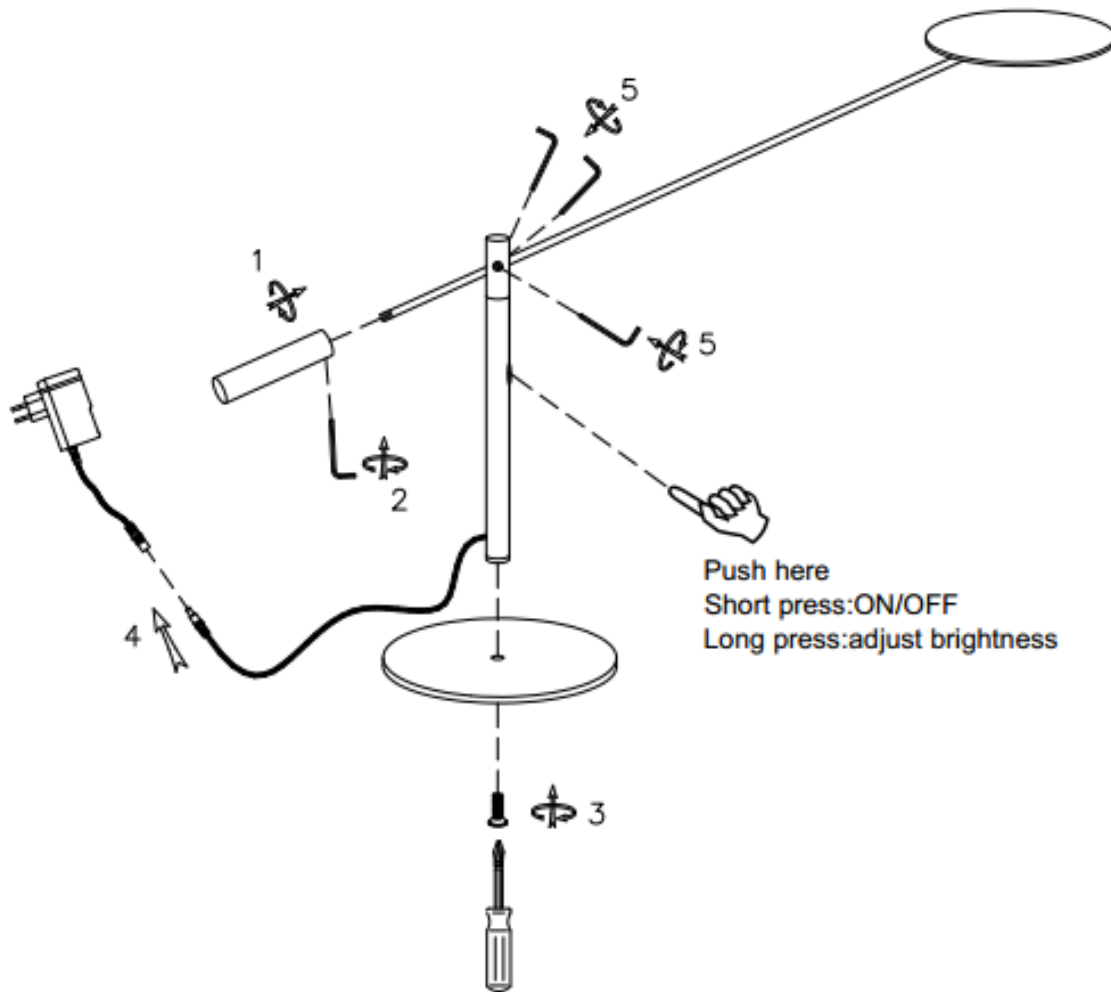

LUCIDE

General

Dimensions LxWxH : Ø18 x 50 cm
Height minimum : -
Height maximum : -
Dimensions shade LxWxH : Ø13.5 x 1.5 cm
Main material : Metal
Ceiling rose material:-
Color : Sandy Matt Black/Satin Nickel
Style : Modern
Shape : Tube
Weight : 1,5 kg
Warranty : 3 years

Product specifications

Dimmable: Yes
Light direction: Reading Light
Adjustable in height: Adjustable In Height
Directional: Directional
Cable : Yes, Cable On Product
Cable length : 200 cm
Sensor : Without Sensor
Control : Push Dimmer Control
IP-Class : 20
Electric class : 3
Light source including : Yes
Lamp socket : N/A
Light source number : 1
Power requirements : 100-240V~50-60Hz
Bulb type & maximum wattage: LED - max.9W

For more specifications of this product please visit

www.lucide.com

LUCIDE

TECHNICAL DRAWING & DIMENSIONS

ANSELMO

item number: 19666/09/30
EAN code: 5411212193933

item number: 19666/09/12
EAN code: 5411212193926

For more specifications, dimensions please visit

www.lucide.com

LUCIDE

INSTALLATION DRAWING SPECIFICATIONS

Dit product bevat een lichtbron van energie-efficiëntieklasse G
 Ce produit contient une source lumineuse de classe énergétique G
 Dieses Produkt enthält eine Lichtquelle der Energieeffizienzklasse G
 This product contains a light source of energy efficiency class G
 Ten produkt zawiera ród o wiat a o klasie efektywno ci energetycznej G