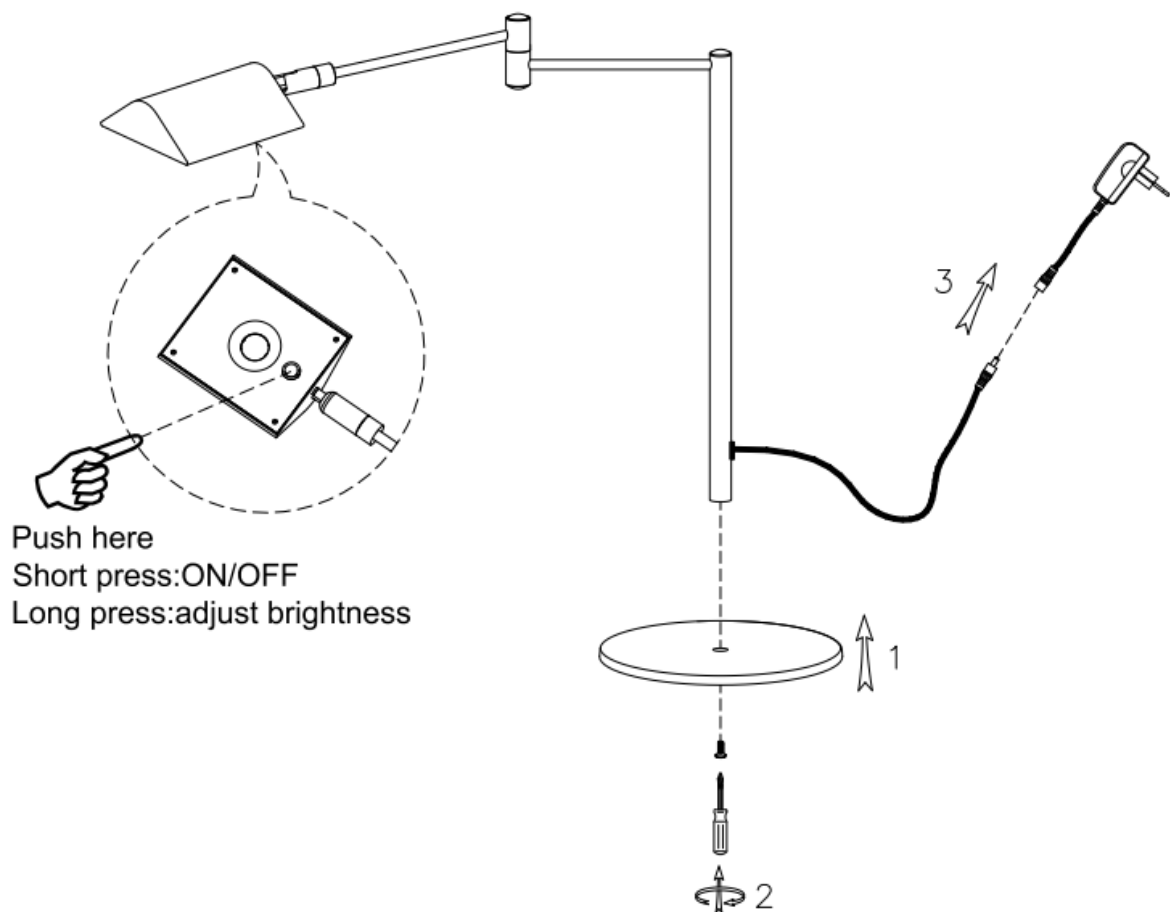

LUCIDE

General

Dimensions LxWxH : Ø20 x 38 cm

Height minimum : -

Height maximum : -

Dimensions shade LxWxH : 10 x 9 x 3 cm

Main material : Metal

Ceiling rose material:-

Color : Sandy Matt Black with Joint In Satin Nickel/
Satin Nickel

Style : Modern

Shape : Tube

Weight : 1,6 kg

Warranty : 3 years

Product specifications

Dimmable: Yes

Light direction: Reading Light

LUCIDE

TECHNICAL DRAWING & DIMENSIONS

NUVOLA

item number: 19665/09/30
EAN code: 5411212193919

item number: 19665/09/12
EAN code: 5411212193902

For more specifications, dimensions please visit

www.lucide.com

L U C I D E

INSTALLATION DRAWING SPECIFICATIONS

Dit product bevat een lichtbron van energie-efficiëntieklasse G
 Ce produit contient une source lumineuse de classe énergétique G
 Dieses Produkt enthält eine Lichtquelle der Energieeffizienzklasse G
 This product contains a light source of energy efficiency class G
 Ten produkt zawiera ród o wiat a o klasie efektywno ci energetycznej G