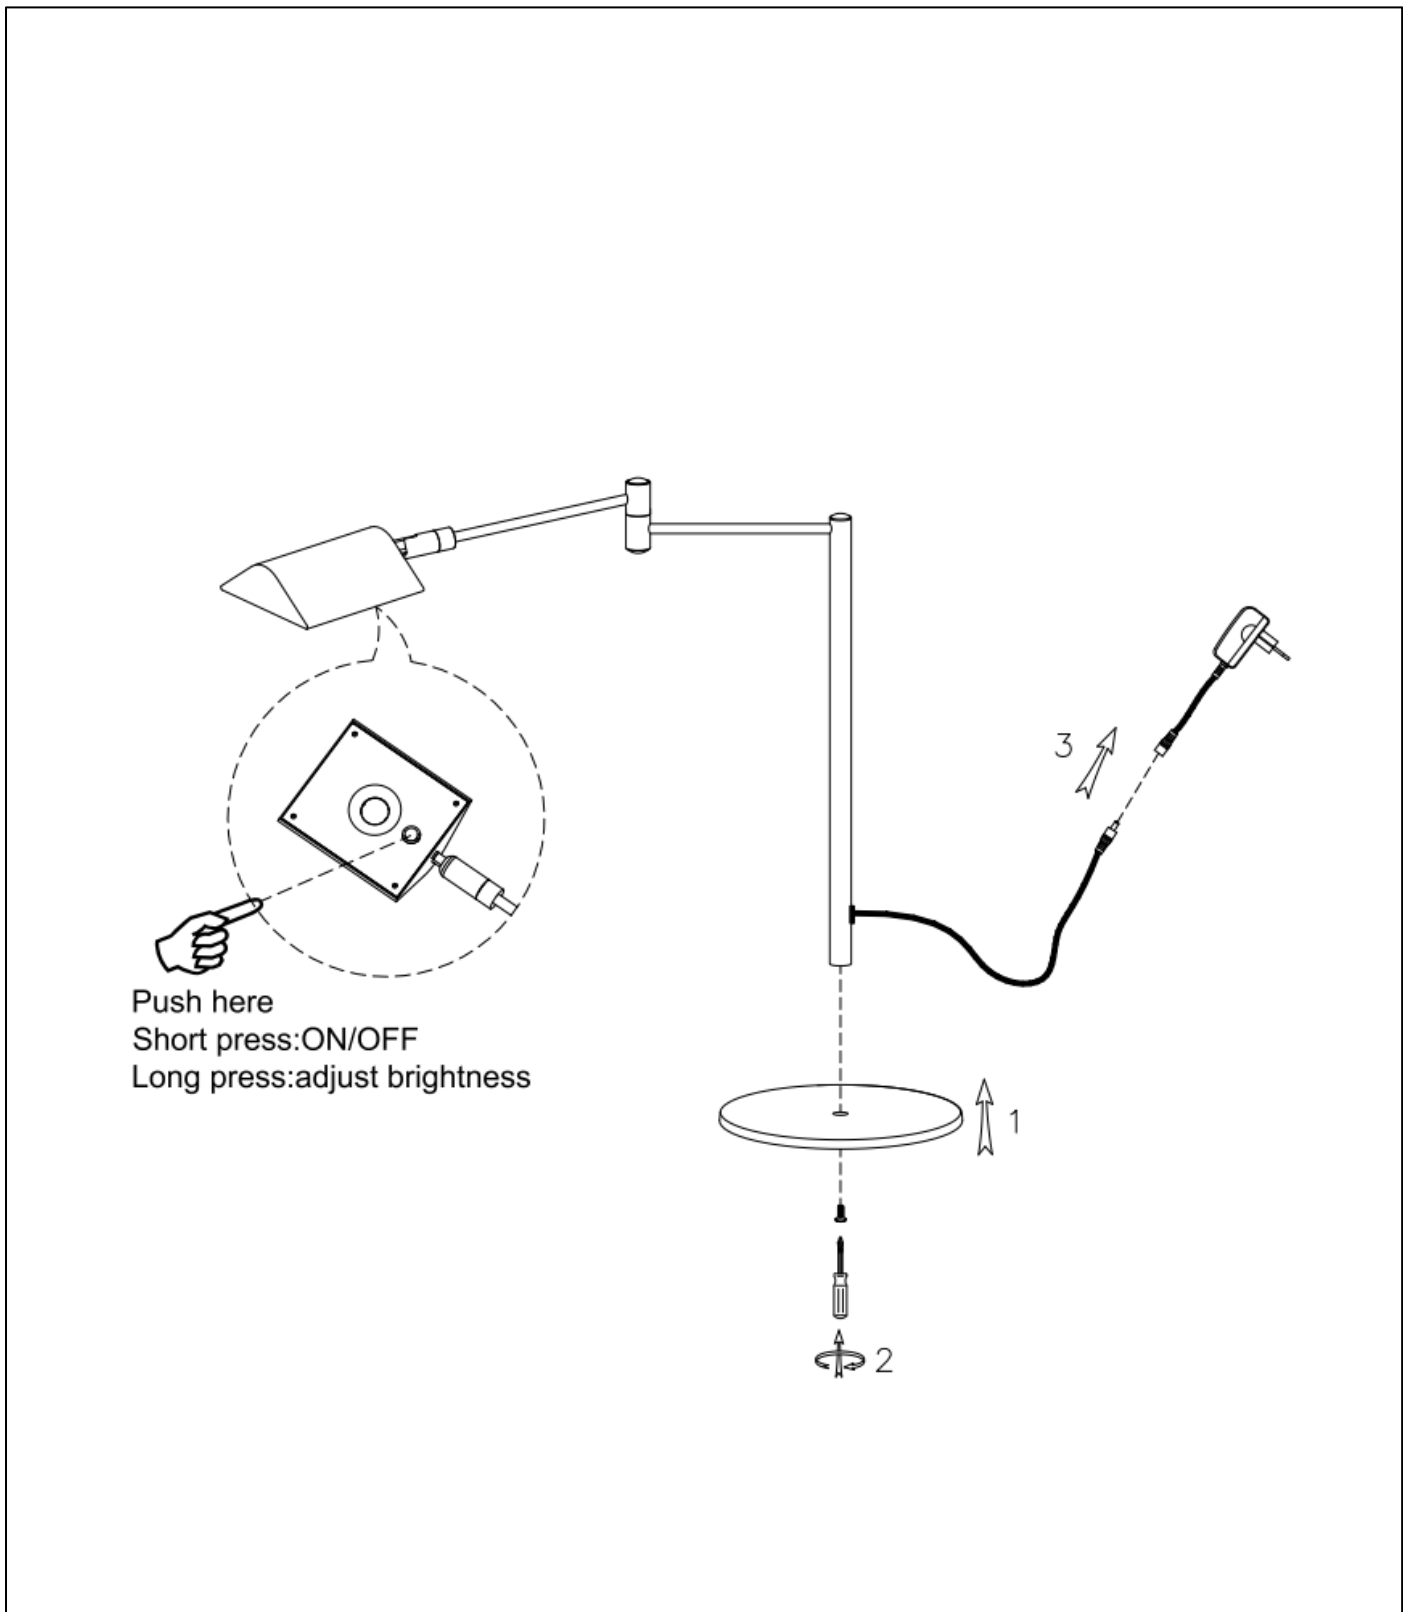

## General

Dimensions LxWxH : Ø20 x 38 cm

Height minimum : -

Height maximum : -

Dimensions shade LxWxH : 10 x 9 x 3 cm

Main material : Metal

Ceiling rose material:-

Color : Sandy Matt Black with Joint In Satin Nickel/  
Satin Nickel

## Product specifications

Dimmable: Yes

Light direction: Reading Light

Adjustable in height: Not Adjustable In Height

Directional: Directional

Cable : Yes, Cable On Product

Cable length : 200 cm

Sensor : Without Sensor

# NUVOLA

item number: 19665/09/30  
EAN code: 5411212193919

item number: 19665/09/12  
EAN code: 5411212193902

For more specifications, dimensions please visit

[www.lucide.com](http://www.lucide.com)

LUCIDE

## INSTALLATION DRAWING SPECIFICATIONS

Dit product bevat een lichtbron van energie-efficiëntieklasse G  
 Ce produit contient une source lumineuse de classe énergétique G  
 Dieses Produkt enthält eine Lichtquelle der Energieeffizienzklasse G  
 This product contains a light source of energy efficiency class G  
 Ten produkt zawiera ród o wiat a o klasie efektywno ci energetycznej G