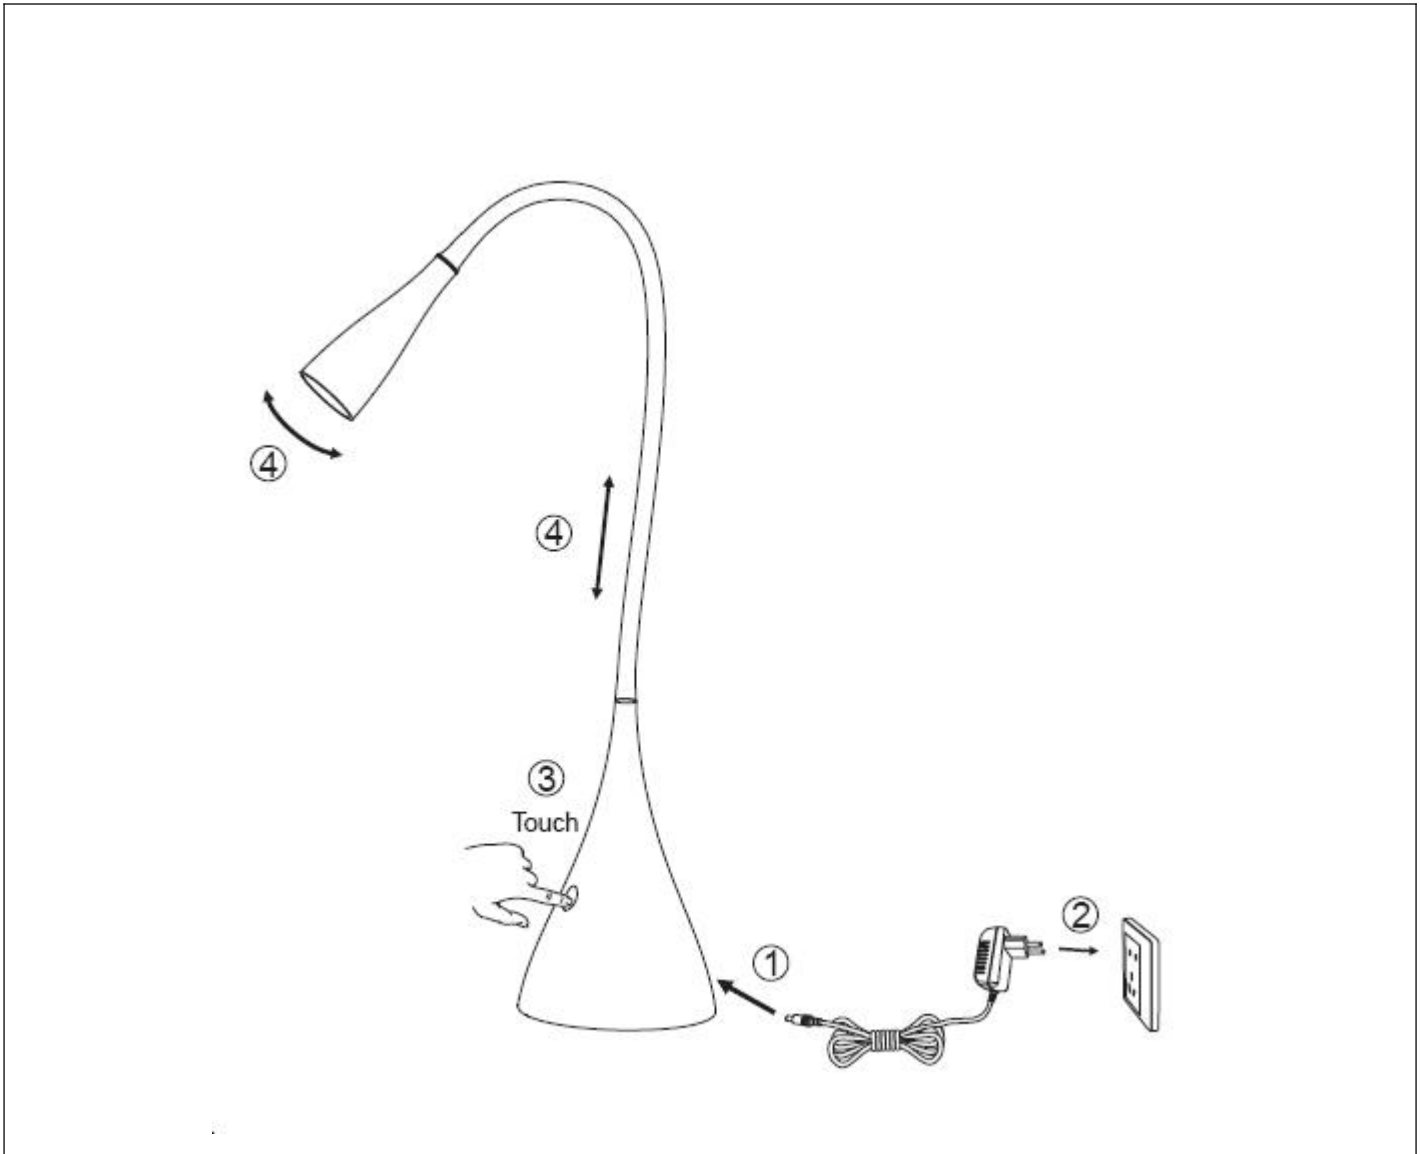

L U C I D E

INSTALLATION DRAWING SPECIFICATIONS

Dit product bevat een lichtbron van energie-efficiëntieklasse F
Ce produit contient une source lumineuse de classe énergétique F
This product contains a light source of energy efficiency class F
Dieses Produkt enthält eine Lichtquelle der Energieeffizienzklasse F
Ten produkt zawiera ród o wiat a o klasie efektywno ci energetycznej F