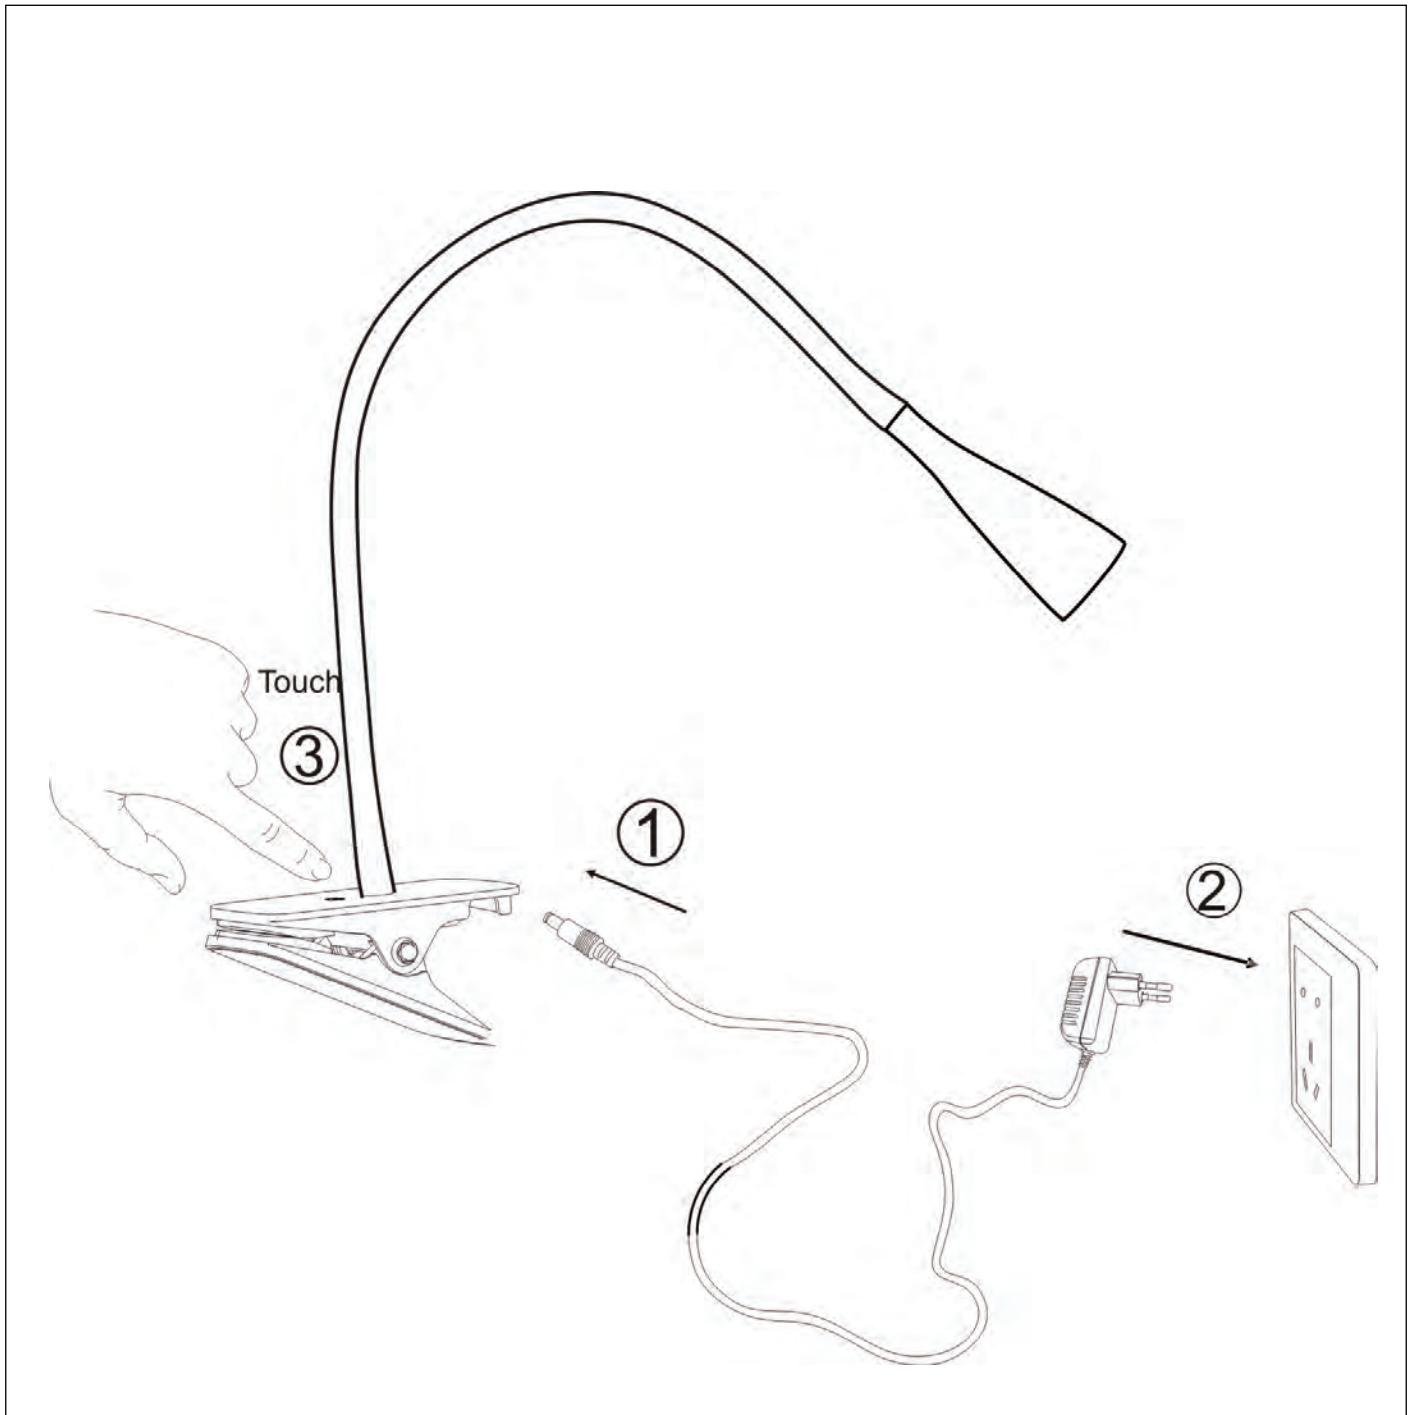

## General

**Dimensions LxWxH** : 11.5 cm x 11.5 cm x 53.5 cm  
**Height minimum** : -  
**Height maximum** : 53.5 cm  
**Dimensions shade LxWxH** : 4 cm x 4 cm x 12.5 cm  
**Main material** : Plastic  
**Ceiling rose material** : Plastic  
**Color** : black  
**Style** : Modern  
**Shape** : Long  
**Weight** : 0.6kg  
**Warranty** : 3 years

## Product specifications

**Dimmable** : Touch dimmable in three steps  
**Light direction** : Around (Diffuse)  
**Adjustable in height** : Adjustable In Height (Before Installation)  
**Directional** : Not Directional  
**Cable** : Yes, Cable On Driver  
**Cable length** : 180 cm  
**Sensor** : Without Sensor  
**Control** : Light Switch Control  
**IP-Class** : 20  
**Electric class** : 3  
**Light source including** : Yes  
**Light source number** : 1  
**Power requirements** : DC 12V 0.5A (220-240V~50Hz main input)  
**Bulb type & maximum wattage** : 0.5W LED (3W in total)

## INSTALLATION DRAWING SPECIFICATIONS

Dit product bevat een lichtbron van energie-efficiëntieklasse F  
Ce produit contient une source lumineuse de classe énergétique F  
This product contains a light source of energy efficiency class F  
Dieses Produkt enthält eine Lichtquelle der Energieeffizienzklasse F  
Ten produkt zawiera źródło światła o klasie efektywności energetycznej F