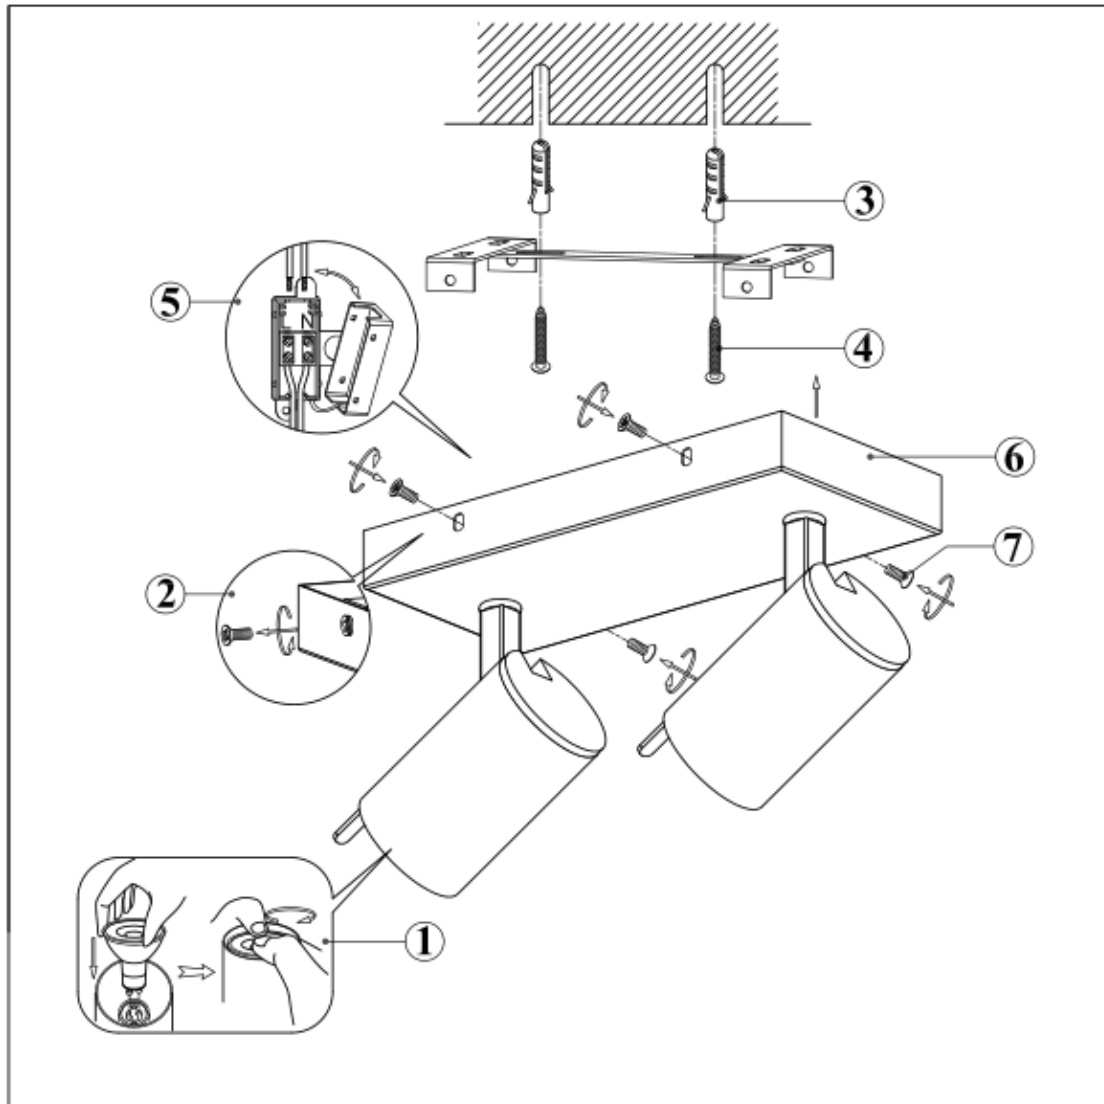

LUCIDE

GENERAL SPECIFICATIONS

RECOMMENDED LUCIDE
LIGHT SOURCE

49009/05/30

Light source dimmable : Yes,dim to warm
Light source incl. : Yes

General

Dimensions LxWxH : 22 cm x 10 cm x 15 cm
Height minimum : 11.5cm
Height maximum : 15cm
Dimensions shade LxWxH : 5.3 cm x5.3cm x8.9cm
Main material : Metal
Ceiling rose material : Metal
Color :Matt black+satin brass
painted
Style :Modern
Shape : -
Weight :0.81 kg
Warranty : 2 years

Product specifications

Dimmable : Yes
Light direction : Around (Diffuse)
Adjustable in height : Not Adjustable In
Height (Before Installation)
Directional : Directional
Cable : No Cable On Product
Cable length : -
Sensor : Without Sensor
Control : No
IP-Class : 20
Electric class : 2
Light source including: Yes
Lamp socket : GU10
Light source number : 2
Power requirements : 220-240V~50Hz
Bulb type & maximum wattage : GU10- max. 5W

For more specifications of this product please visit

www.lucide.com

LUCIDE

TECHNICAL DRAWING & DIMENSIONS

GRONY

Item number : 17998/10/30
EAN code : 5411212176905

For more specifications, dimensions please visit

www.lucide.com

LUCIDE

INSTALLATION DRAWING SPECIFICATIONS

Dit product bevat een lichtbron van energie-efficiëntieklasse A+
 Ce produit contient une source lumineuse de classe énergétique A+
 This product contains a light source of energy efficiency class A+
 Dieses Produkt enthält eine Lichtquelle der Energieeffizienzklasse A+
 Ten produkt zawiera ród o wiat a o klasie efektywno ci energetycznej A+