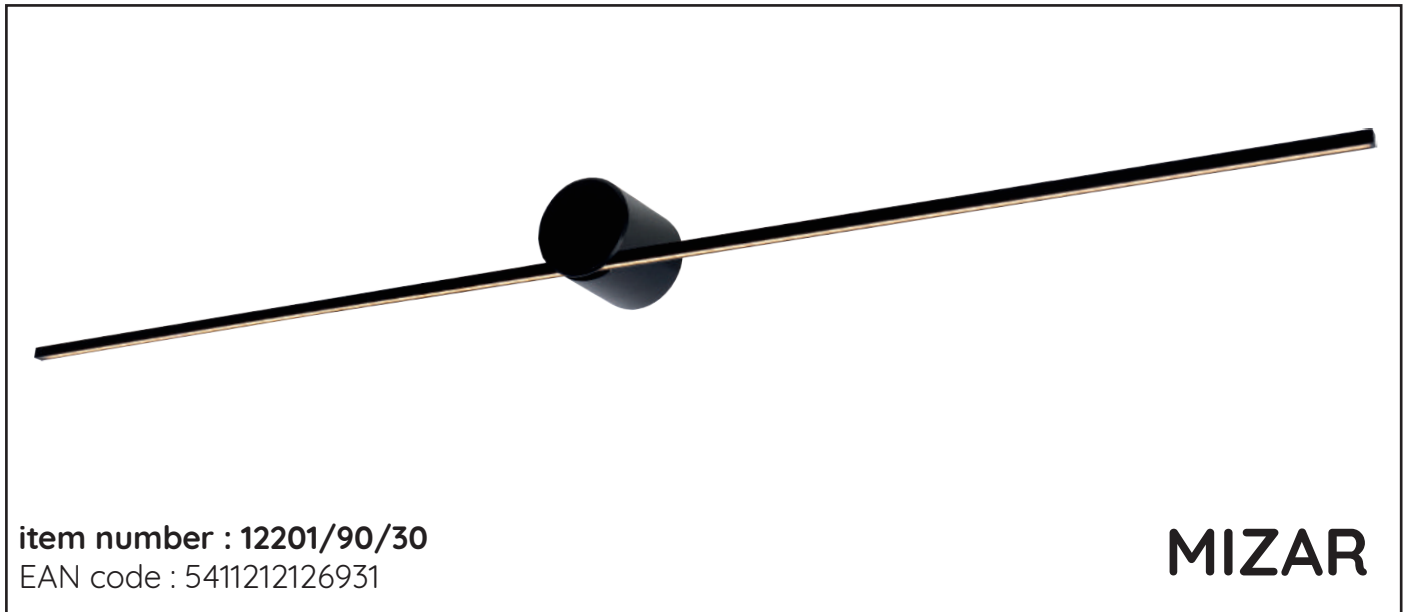

## General

**Dimensions LxWxH :** 90 cm x 6.5 cm x 7.2 cm  
**Height minimum :** 90 cm  
**Height maximum :** 90 cm  
**Dimensions shade LxWxH :** 0.6 cm x 89.7 cm  
**Main material :** Aluminium en PS  
**Ceiling rose material :** -  
**Color :** Black  
**Style :** Modern  
**Shape :** Linear  
**Weight :** 0.35kg  
**Warranty :** 3 years