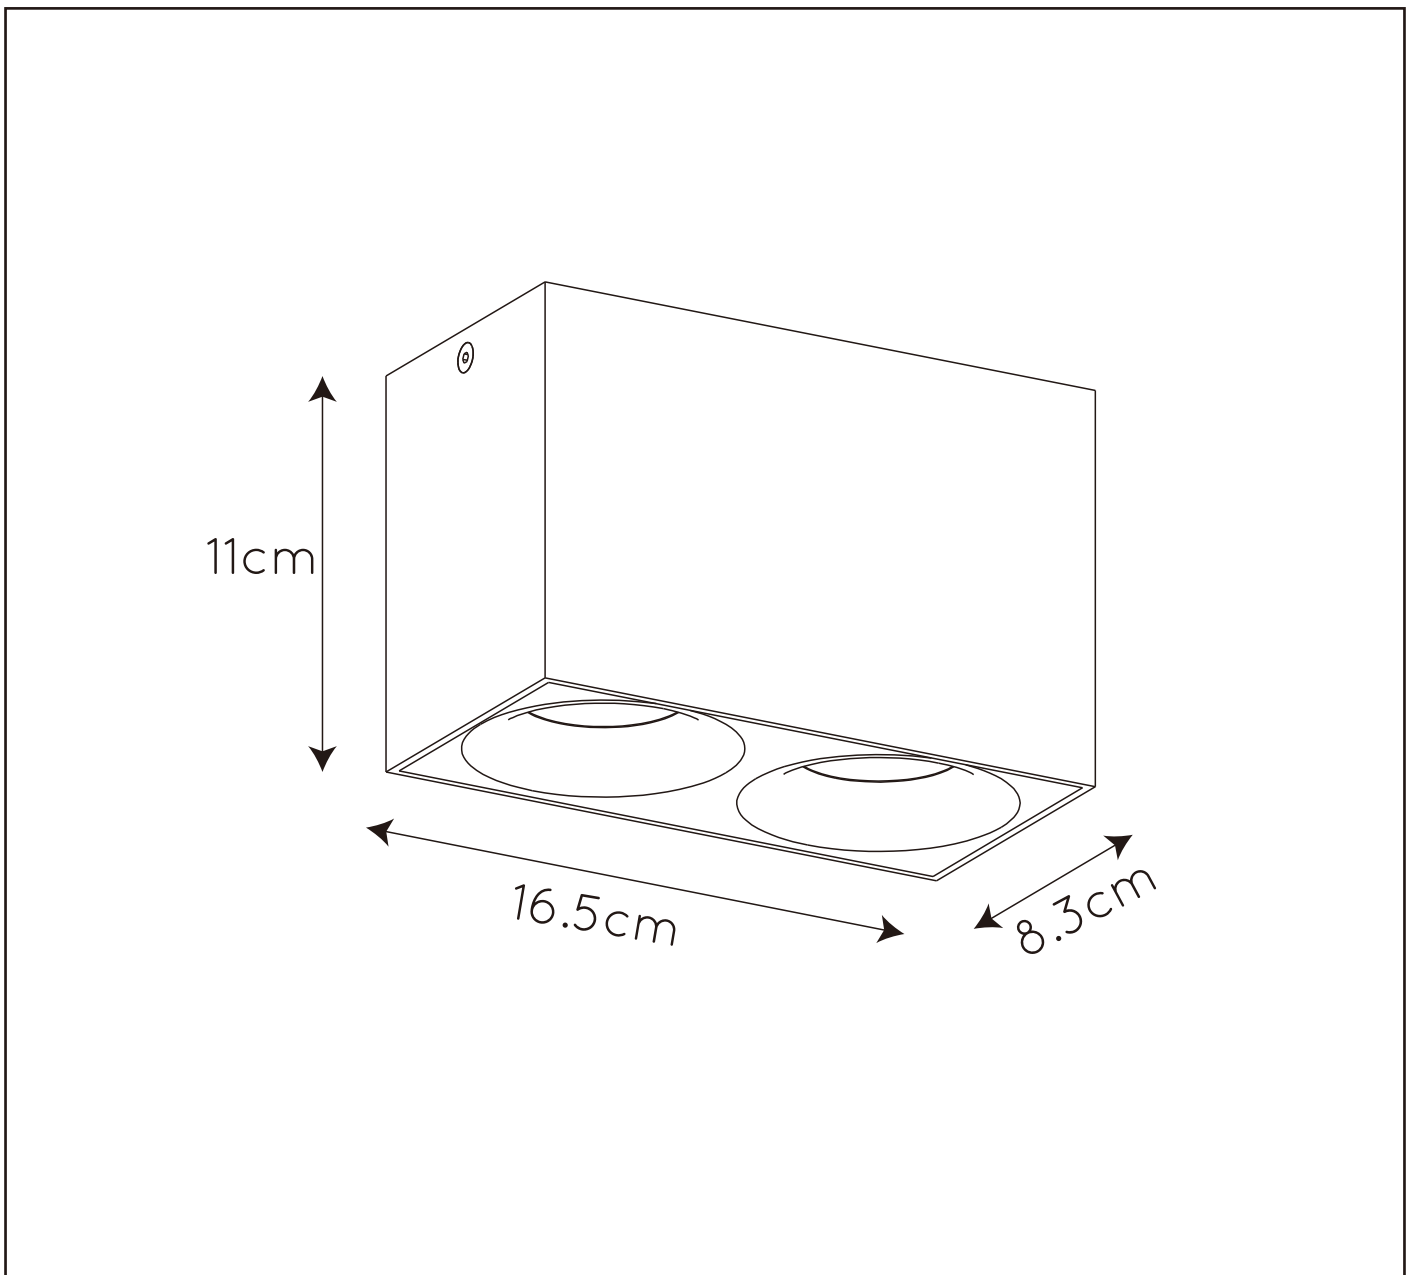

LUCIDE

GENERAL SPECIFICATIONS

**RECOMMENDED LUCIDE
LIGHT SOURCE**

49006/05/31 , 49006/05/36

Light source dimmable : Yes

Light source incl. : Yes

General

Dimensions LxWxH : 16.5cm x 8.3cm x 11.0cm

Height maximum : N/A

Dimensions shade LxWxH : N/A

Main material : aluminium

Ceiling rose material : aluminium

Color : Sand White , Sand Dark Grey

Style : Modern

Shape : oblong

Weight : 0.77kg

Bulb type & maximum wattage : GU10 LED MAX.2x5W

For more specifications of this product please visit

www.lucide.com

LUCIDE

TECHNICAL DRAWING & DIMENSIONS

BENTOO-LED

Item number : 09913/10/31

EAN code : 5411212091758

Item number : 09913/10/36

EAN code : 5411212091765

For more specifications, dimensions please visit
www.lucide.com

LUCIDE

INSTALLATION DRAWING SPECIFICATIONS

Dit product bevat een lichtbron van energie-efficiëntieklasse A+
 Ce produit contient une source lumineuse de classe énergétique A+
 This product contains a light source of energy efficiency class A+
 Dieses Produkt enthält eine Lichtquelle der Energieeffizienzklasse A+
 Ten produkt zawiera ród o wiat a o klasie efektywno ci energetycznej A+