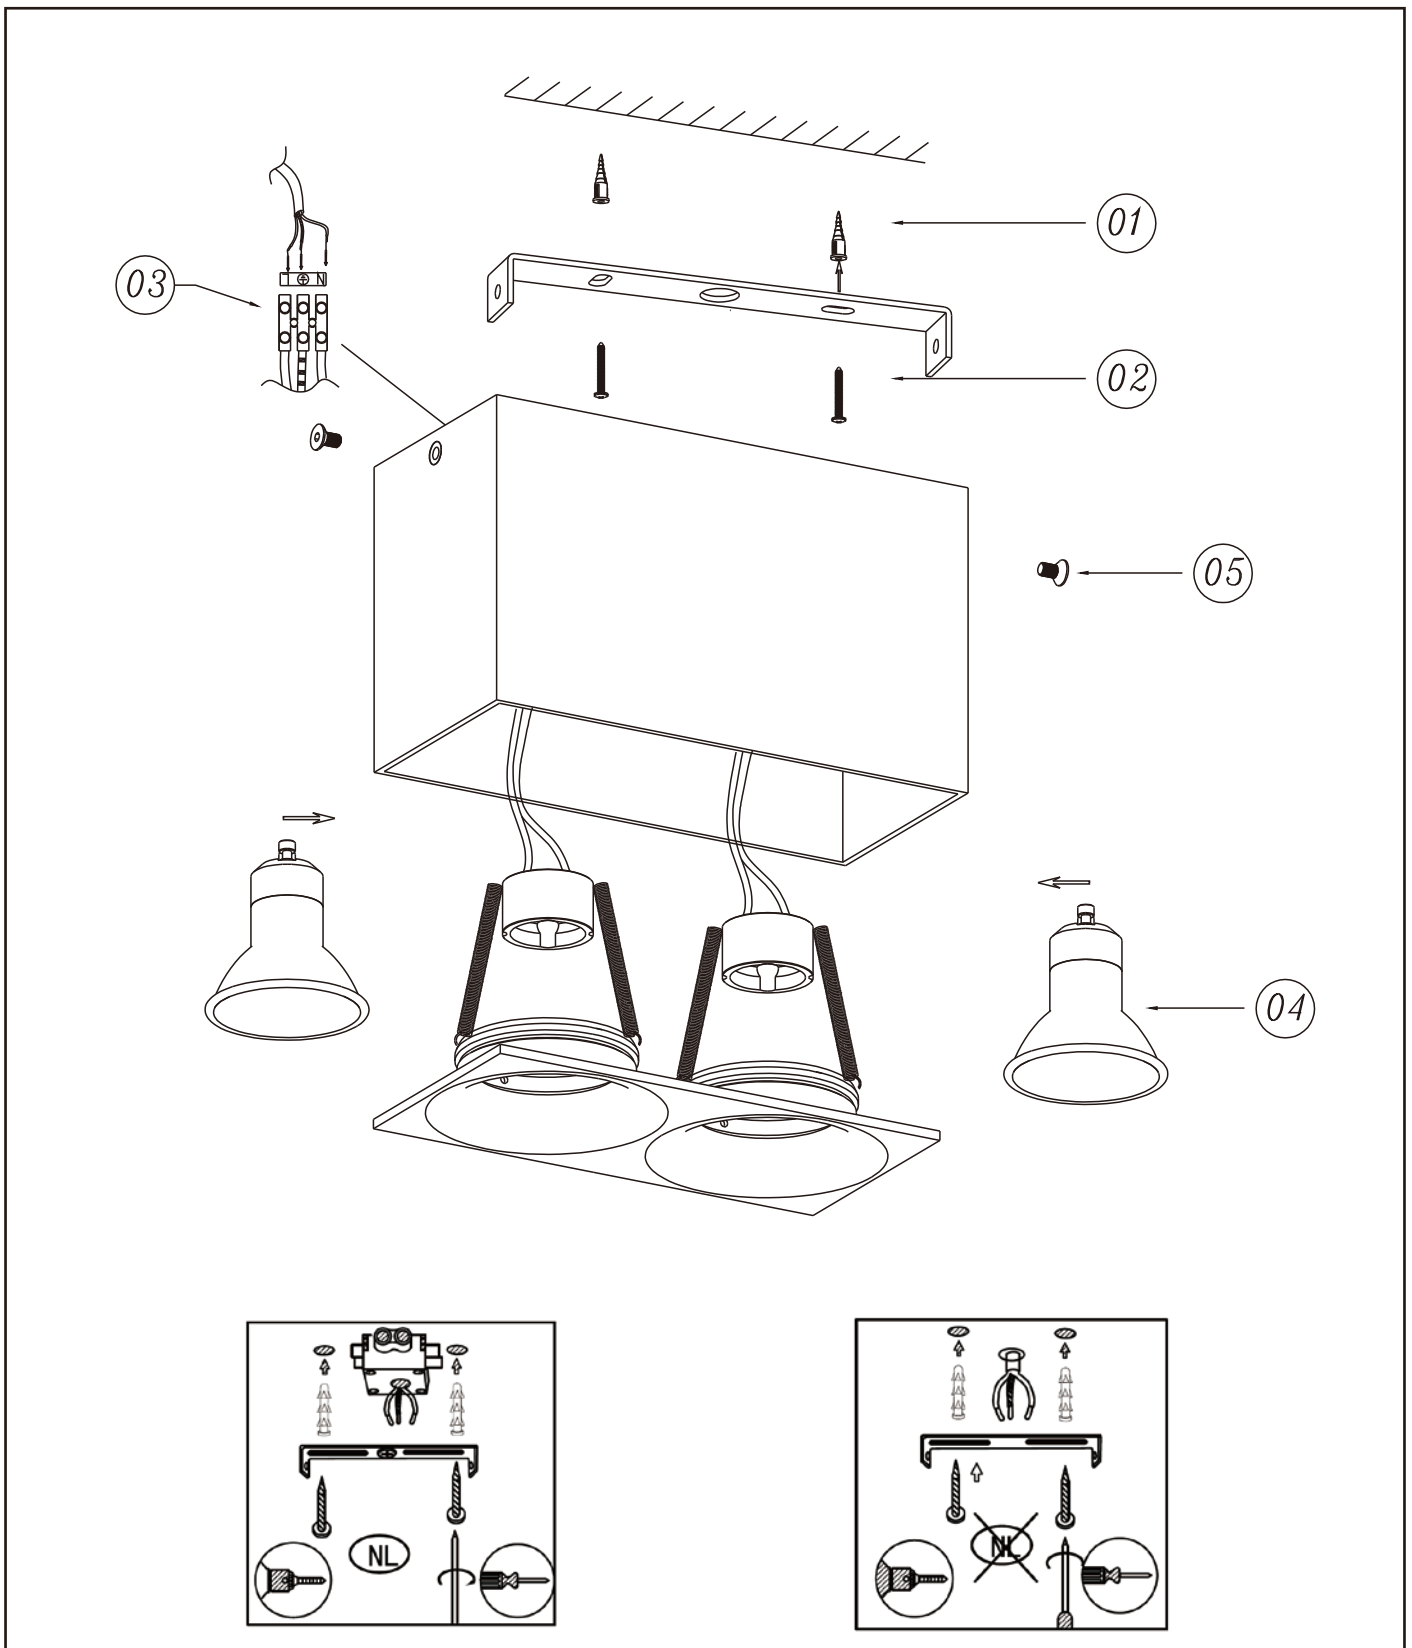

LUCIDE

GENERAL SPECIFICATIONS

**RECOMMENDED LUCIDE
LIGHT SOURCE**

49006/05/31 , 49006/05/36

Light source dimmable : Yes

Light source incl. : Yes

General

Dimensions LxWxH : 16.5cm x 8.3cm x 11.0cm

Height maximum : N/A

Dimensions shade LxWxH : N/A

Main material : aluminium

Ceiling rose material : aluminium

Color : Sand White , Sand Dark Grey

Style : Modern

Shape : oblong

Weight : 0.77kg

Bulb type & maximum wattage : GU10 LED MAX.2x5W

For more specifications of this product please visit

www.lucide.com

LUCIDE

TECHNICAL DRAWING & DIMENSIONS

BENTOO-LED

Item number : 09913/10/31

EAN code : 5411212091758

Item number : 09913/10/36

EAN code : 5411212091765

For more specifications, dimensions please visit
www.lucide.com

LUCIDE

INSTALLATION DRAWING SPECIFICATIONS

Dit product bevat een lichtbron van energie-efficiëntieklasse A+
 Ce produit contient une source lumineuse de classe énergétique A+
 This product contains a light source of energy efficiency class A+
 Dieses Produkt enthält eine Lichtquelle der Energieeffizienzklasse A+
 Ten produkt zawiera ród o wiat a o klasie efektywno ci energetycznej A+