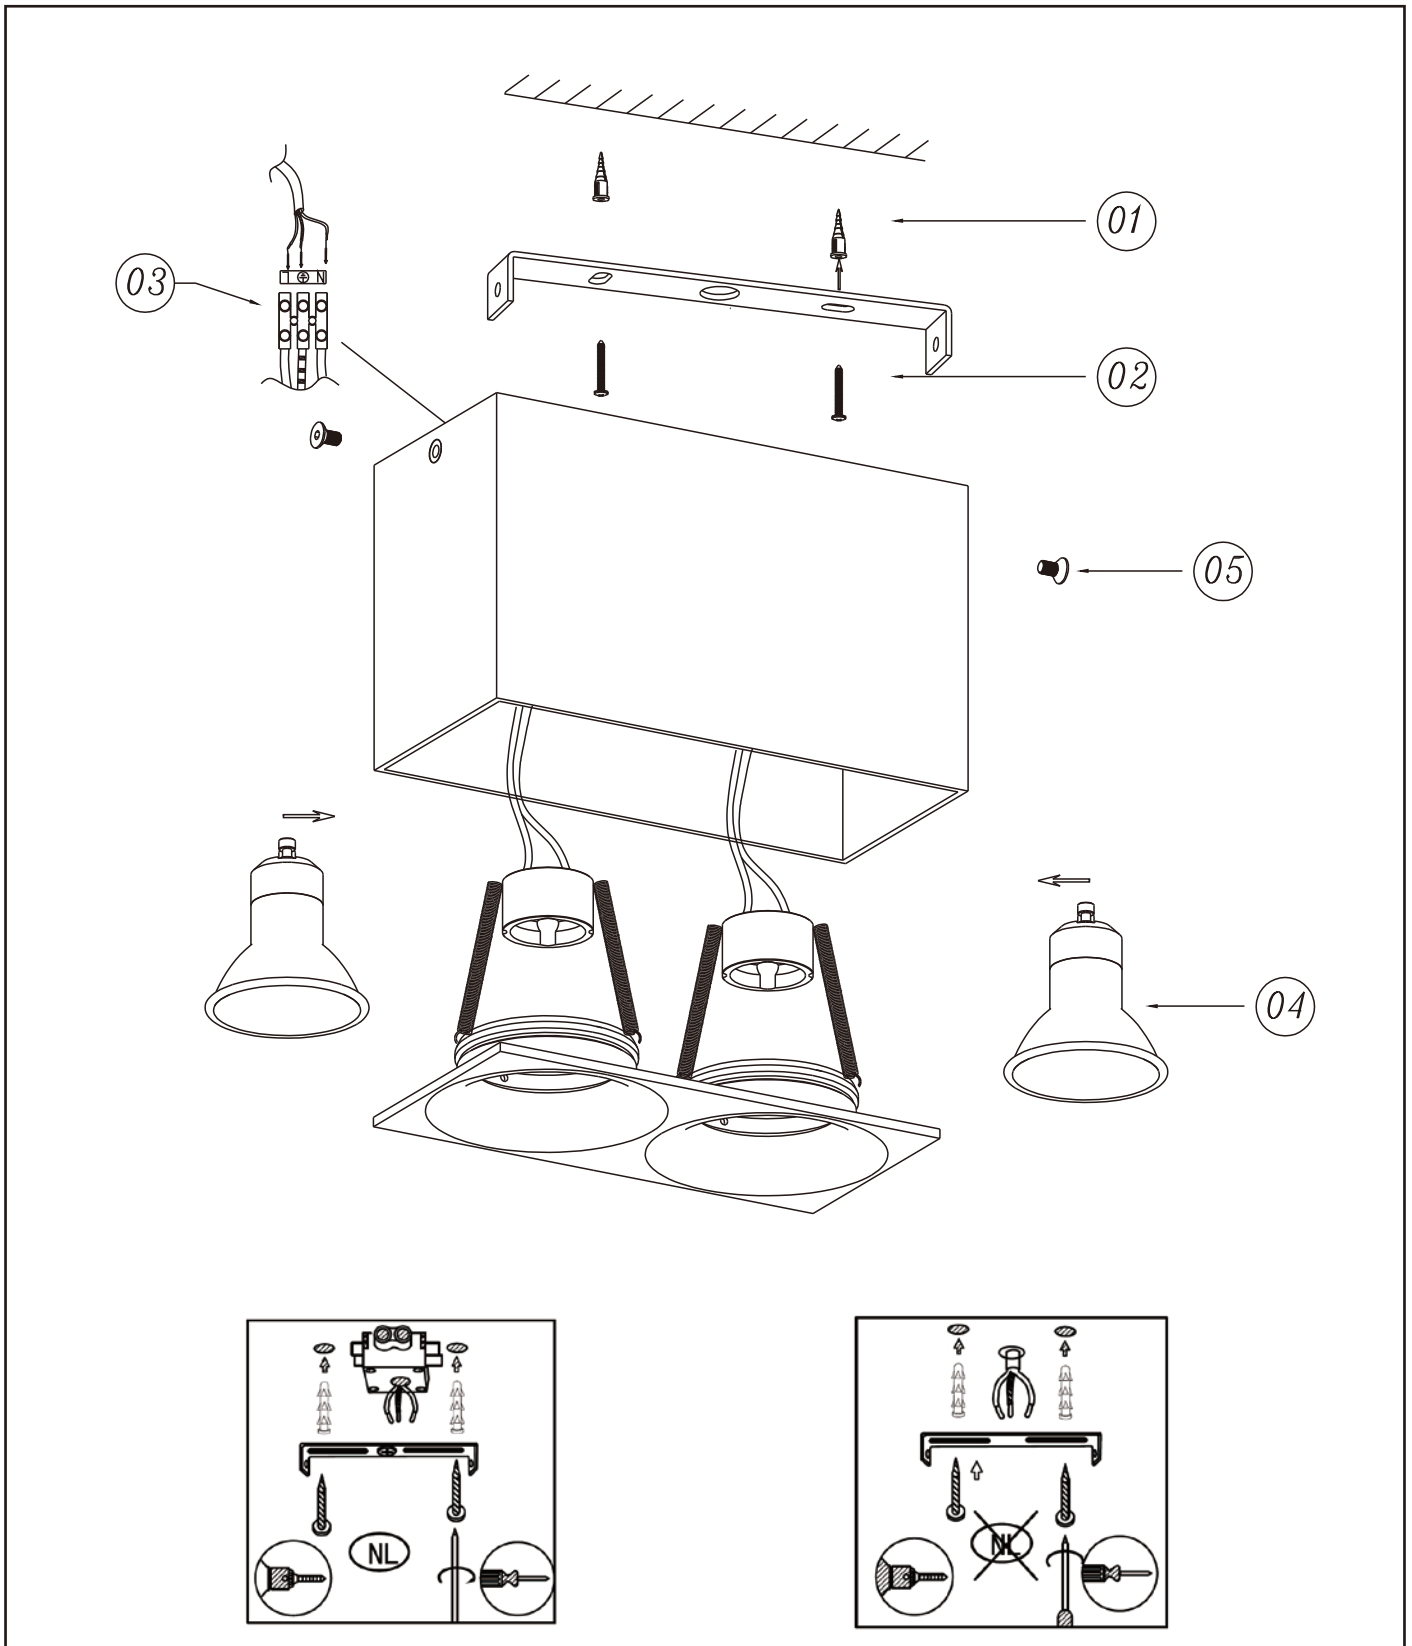

LUCIDE

GENERAL SPECIFICATIONS

**RECOMMENDED LUCIDE
LIGHT SOURCE**

49006/05/31 , 49006/05/36

Light source dimmable : Yes

Light source incl. : Yes

General

Dimensions LxWxH : 16.5cm x 8.3cm x 11.0cm

Height maximum : N/A

Dimensions shade LxWxH : N/A

Main material : aluminium

Ceiling rose material : aluminium

Color : Sand White , Sand Dark Grey

Style : Modern

Shape : oblong

Weight : 0.77kg

Bulb type & maximum wattage : GU10 LED MAX.2x5W

For more specifications of this product please visit

www.lucide.com

LUCIDE

TECHNICAL DRAWING & DIMENSIONS

BENTOO-LED

Item number : 09913/10/31

EAN code : 5411212091758

Item number : 09913/10/36

EAN code : 5411212091765

For more specifications, dimensions please visit
www.lucide.com

LUCIDE

INSTALLATION DRAWING SPECIFICATIONS

Dit product bevat een lichtbron van energie-efficiëntieklasse A+
 Ce produit contient une source lumineuse de classe énergétique A+
 This product contains a light source of energy efficiency class A+
 Dieses Produkt enthält eine Lichtquelle der Energieeffizienzklasse A+
 Ten produkt zawiera ród o wiat a o klasie efektywno ci energetycznej A+