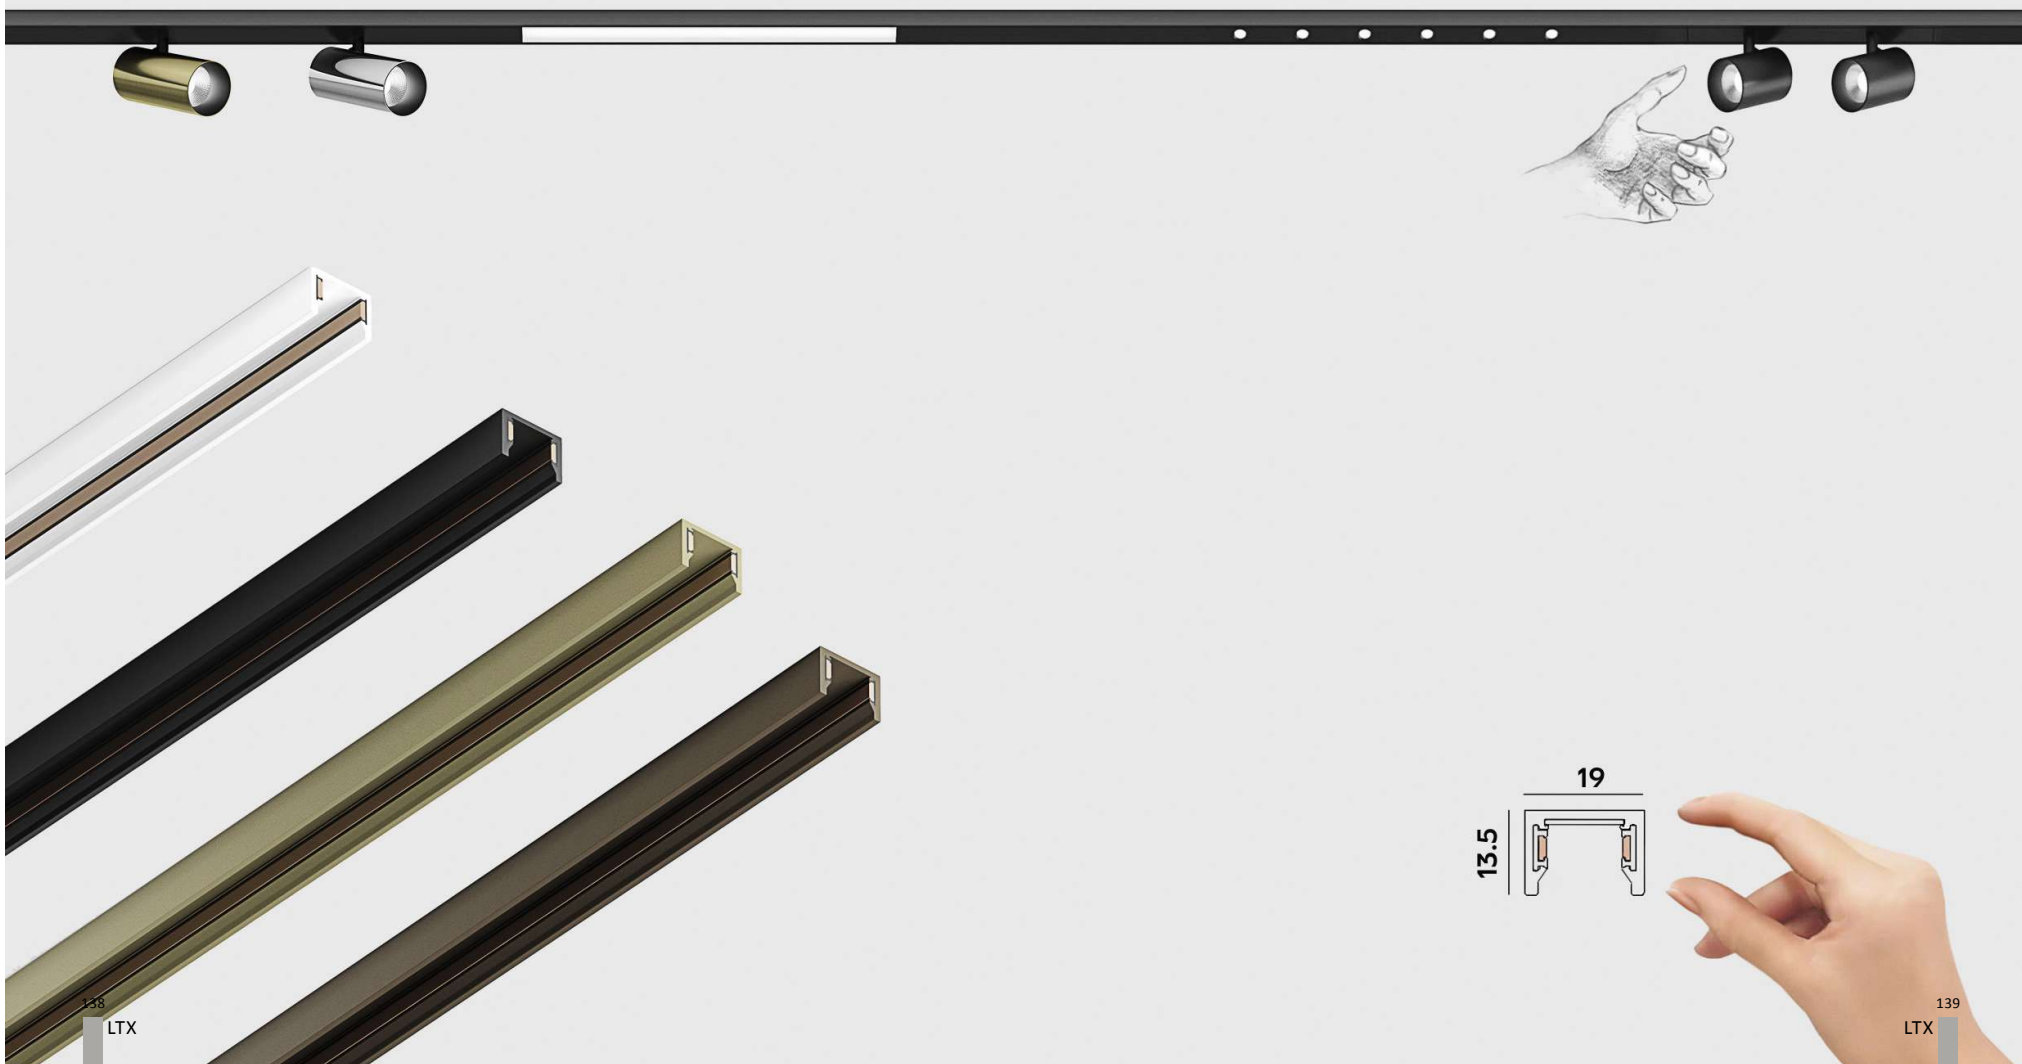

MINI_LINE 42 TRACK