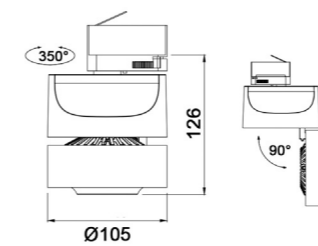

EYE 3F

Code	Product Lumen	Power Watt	Color T (K)	CRI	mA	Color
04.0500.12.830.WH	1326	12	3000	>80	350	White
04.0500.12.830.BK	1326	12	3000	>80	350	Black

MATERIAL | AL

» 188

EYE 3F

Code	Product Lumen	Power Watt	Color T (K)	CRI	mA	Color
04.0510.12.830.WH	1326	12	3000	>80	350	White
04.0510.12.830.BK	1326	12	3000	>80	350	Black