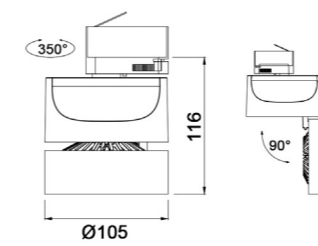

EYE 3F

Code	Product Lumen	Power Watt	Color T (K)	CRI	mA	Color
04.0500.12.830.WH	1326	12	3000	>80	350	White
04.0500.12.830.BK	1326	12	3000	>80	350	Black

MATERIAL | AL

» 188

EYE 3F

Code	Product Lumen	Power Watt	Color T (K)	CRI	mA	Color
04.0510.12.830.WH	1326	12	3000	>80	350	White
04.0510.12.830.BK	1326	12	3000	>80	350	Black