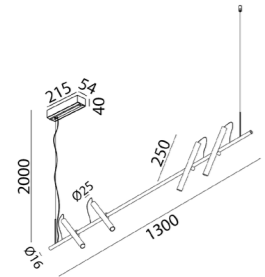

Ceiling suspended

POINTER SUSP BASE

Code	Product Lumen	Power Watt	Color T (K)	CRI	mA	Color
10.1301.6.930.BK/CG	4x137	4x5,4	3000	>90	180	Black/ Champagne gold

MATERIAL | AL

» 188

POINTER SUSP

Code	Product Lumen	Power Watt	Color T (K)	CRI	mA	Color
10.1300.6.930.BK/CG	4x137	4x5,4	3000	>90	180	Black/ Champagne gold

MATERIAL | AL

» 188

ACCESSORIES

Ø 68 Ø 35	Trimless white	01.A39TRLS.P.WH
Ø 70 Ø 39	Trimless black	01.A39TRLS.P.BK
Ø 48	Frame white	01.A39FRM.P.WH
Ø 42	Frame black	01.A39FRM.P.BK

01.A39TRLS.P.WH

01.A39FRM.P.WH