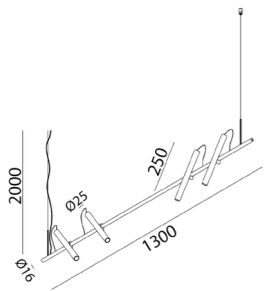

Ceiling suspended

POINTER SUSP BASE

Code	Product Lumen	Power Watt	Color T (K)	CRI	mA	Color
10.1301.6.930.BK/CG	4x137	4x5,4	3000	>90	180	Black/ Champagne gold

MATERIAL | AL

» 188

POINTER SUSP

Code	Product Lumen	Power Watt	Color T (K)	CRI	mA	Color
10.1300.6.930.BK/CG	4x137	4x5,4	3000	>90	180	Black/ Champagne gold

MATERIAL | AL

» 188

ACCESSORIES

Ø 68 Ø 35	Trimless white	01.A39TRLS.P.WH
Ø 70 Ø 39	Trimless black	01.A39TRLS.P.BK
Ø 48	Frame white	01.A39FRM.P.WH
Ø 42	Frame black	01.A39FRM.P.BK

01.A39TRLS.P.WH

01.A39FRM.P.WH