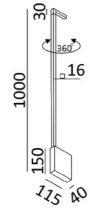

Wall surface

ROD

Code	Product Lumen	Power Watt	Color T (K)	CRI	V	Color
10.1000.10.930.BK	630	10,5	3000	>90	220	Black

MATERIAL | AL PC

» 188

ROD

Code	Product Lumen	Power Watt	Color T (K)	CRI	V	Color
10.1500.17.930.BK	1080	18	3000	>90	220	Black

MATERIAL | AL PC

» 188

Wall surface

ROD

Code	Product Lumen	Power Watt	Color T (K)	CRI	V	Color
10.1990.23.930.BK	1500	25	3000	>90	220	Black

MATERIAL | AL PC

» 188

ROD

Code	Product Lumen	Power Watt	Color T (K)	CRI	V	Color
10.2483.30.930.BK	1800	30	3000	>90	220	Black

MATERIAL | AL PC

» 188