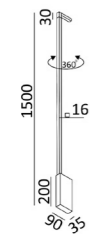

Wall surface

ROD

Code	Product Lumen	Power Watt	Color T (K)	CRI	V	Color
10.1000.10.930.BK	630	10,5	3000	>90	220	Black

MATERIAL | AL PC

» 188

ROD

Code	Product Lumen	Power Watt	Color T (K)	CRI	V	Color
10.1500.17.930.BK	1080	18	3000	>90	220	Black

MATERIAL | AL PC

» 188

Wall surface

ROD

Code	Product Lumen	Power Watt	Color T (K)	CRI	V	Color
10.1990.23.930.BK	1500	25	3000	>90	220	Black

MATERIAL | AL PC

» 188

ROD

Code	Product Lumen	Power Watt	Color T (K)	CRI	V	Color
10.2483.30.930.BK	1800	30	3000	>90	220	Black

MATERIAL | AL PC

» 188