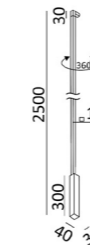

Wall surface

ROD

Code	Product Lumen	Power Watt	Color T (K)	CRI	V	Color
10.1000.10.930.BK	630	10,5	3000	>90	220	Black

MATERIAL | AL PC

» 188

ROD

Code	Product Lumen	Power Watt	Color T (K)	CRI	V	Color
10.1500.17.930.BK	1080	18	3000	>90	220	Black

MATERIAL | AL PC

» 188

Wall surface

ROD

Code	Product Lumen	Power Watt	Color T (K)	CRI	V	Color
10.1990.23.930.BK	1500	25	3000	>90	220	Black

MATERIAL | AL PC

» 188

ROD

Code	Product Lumen	Power Watt	Color T (K)	CRI	V	Color
10.2483.30.930.BK	1800	30	3000	>90	220	Black

MATERIAL | AL PC

» 188