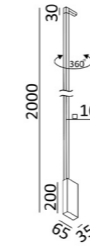

Wall surface

ROD

Code	Product Lumen	Power Watt	Color T (K)	CRI	V	Color
10.1000.10.930.BK	630	10,5	3000	>90	220	Black

MATERIAL | AL PC

» 188

ROD

Code	Product Lumen	Power Watt	Color T (K)	CRI	V	Color
10.1500.17.930.BK	1080	18	3000	>90	220	Black

MATERIAL | AL PC

» 188

Wall surface

ROD

Code	Product Lumen	Power Watt	Color T (K)	CRI	V	Color
10.1990.23.930.BK	1500	25	3000	>90	220	Black

MATERIAL | AL PC

» 188

ROD

Code	Product Lumen	Power Watt	Color T (K)	CRI	V	Color
10.2483.30.930.BK	1800	30	3000	>90	220	Black

MATERIAL | AL PC

» 188