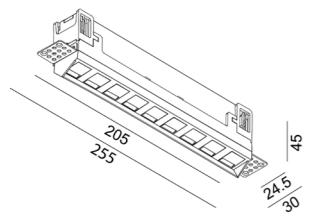

Ceiling recessed

Ceiling recessed

VARIO WALL WASHER 218

Code	Product Lumen	Power Watt	Color T (K)	CRI	mA	Color
01.2185.10.930.BK	720	10	3000	>90	350	Black
01.2185.10.940.BK	720	10	4000	>90	350	Black
01.2185.14.930.BK	1010	14	3000	>90	500	Black
01.2185.14.940.BK	1010	14	4000	>90	500	Black

LED CE ENEC III F IP20 A+ A+ A INCL 214 x 32 48 x 25* MATERIAL | AL » 188

VARIO WALL WASHER 218 TRIMLESS

Code	Product Lumen	Power Watt	Color T (K)	CRI	mA	Color
01.2185.10.930.BK + VARIO FRAME3	720	10	3000	>90	350	Black
01.2185.10.940.BK + VARIO FRAME3	720	10	4000	>90	350	Black
01.2185.14.930.BK + VARIO FRAME3	1010	14	3000	>90	500	Black
01.2185.14.940.BK + VARIO FRAME3	1010	14	4000	>90	500	Black