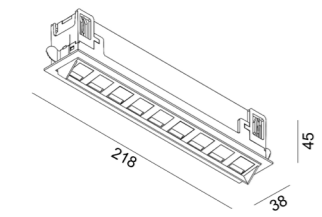

Ceiling recessed

Ceiling recessed

VARIO WALL WASHER 218

Code	Product Lumen	Power Watt	Color T (K)	CRI	mA	Color
01.2185.10.930.BK	720	10	3000	>90	350	Black
01.2185.10.940.BK	720	10	4000	>90	350	Black
01.2185.14.930.BK	1010	14	3000	>90	500	Black
01.2185.14.940.BK	1010	14	4000	>90	500	Black

LED CE ENEC III F IP20 A+ A+ A INCL 214 x 32 48 x 25* MATERIAL | AL » 188

VARIO WALL WASHER 218 TRIMLESS

Code	Product Lumen	Power Watt	Color T (K)	CRI	mA	Color
01.2185.10.930.BK + VARIO FRAME3	720	10	3000	>90	350	Black
01.2185.10.940.BK + VARIO FRAME3	720	10	4000	>90	350	Black
01.2185.14.930.BK + VARIO FRAME3	1010	14	3000	>90	500	Black
01.2185.14.940.BK + VARIO FRAME3	1010	14	4000	>90	500	Black