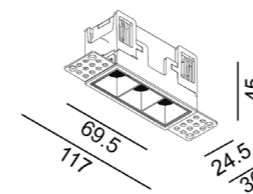

Ceiling recessed

Ceiling recessed

VARIO COMFORT 85

Code	Product Lumen	Power Watt	Color T (K)	CRI	mA	Color
01.0851.4.930.BK	336	4,5	3000	>90	500	Black
01.0851.4.940.BK	336	4,5	4000	>90	500	Black

LED CE ENE III F IP20 A++ A+ A INCL 79 x 32 36° MATERIAL | AL i » 188

VARIO COMFORT 151

Code	Product Lumen	Power Watt	Color T (K)	CRI	mA	Color
01.1511.9.930.BK	672	9	3000	>90	500	Black
01.1511.9.940.BK	672	9	4000	>90	500	Black

LED CE ENE III F IP20 A++ A+ A INCL 147 x 32 36° MATERIAL | AL i » 188

VARIO COMFORT 218

Code	Product Lumen	Power Watt	Color T (K)	CRI	mA	Color
01.2181.14.930.BK	1005	14	3000	>90	500	Black
01.2181.14.940.BK	1040	14	4000	>90	500	Black

LED CE ENE III F IP20 A++ A+ A INCL 214 x 32 36° MATERIAL | AL i » 188

VARIO COMFORT 85 TRIMLESS

Code	Product Lumen	Power Watt	Color T (K)	CRI	mA	Color
01.0851.4.930.BK + VARIO FRAME1	336	4,5	3000	>90	500	Black
01.0851.4.940.BK + VARIO FRAME1	336	4,5	4000	>90	500	Black

LED CE ENE III F IP20 A++ A+ A INCL 83 x 32 36° MATERIAL | AL i » 188

VARIO COMFORT 151 TRIMLESS

Code	Product Lumen	Power Watt	Color T (K)	CRI	mA	Color
01.1511.9.930.BK + VARIO FRAME2	672	9	3000	>90	500	Black
01.1511.9.940.BK + VARIO FRAME2	672	9	4000	>90	500	Black

LED CE ENE III F IP20 A++ A+ A INCL 151 x 32 36° MATERIAL | AL i » 188

VARIO COMFORT 218 TRIMLESS

Code	Product Lumen	Power Watt	Color T (K)	CRI	mA	Color
01.2181.14.930.BK + VARIO FRAME3	1005	14	3000	>90	500	Black
01.2181.14.940.BK + VARIO FRAME3	1040	14	4000	>90	500	Black

LED CE ENE III F IP20 A++ A+ A INCL 223 x 32 36° MATERIAL | AL i » 188