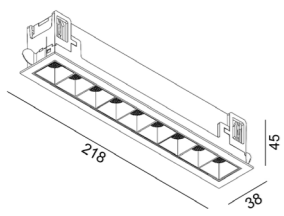

Ceiling recessed

Ceiling recessed

VARIO COMFORT 85

Code	Product Lumen	Power Watt	Color T (K)	CRI	mA	Color
01.0851.4.930.BK	336	4,5	3000	>90	500	Black
01.0851.4.940.BK	336	4,5	4000	>90	500	Black

LED CE ENE III F IP20 A++ A+ A INCL 79 x 32 36° MATERIAL | AL i » 188

VARIO COMFORT 151

Code	Product Lumen	Power Watt	Color T (K)	CRI	mA	Color
01.1511.9.930.BK	672	9	3000	>90	500	Black
01.1511.9.940.BK	672	9	4000	>90	500	Black

LED CE ENE III F IP20 A++ A+ A INCL 147 x 32 36° MATERIAL | AL i » 188

VARIO COMFORT 218

Code	Product Lumen	Power Watt	Color T (K)	CRI	mA	Color
01.2181.14.930.BK	1005	14	3000	>90	500	Black
01.2181.14.940.BK	1040	14	4000	>90	500	Black

LED CE ENE III F IP20 A++ A+ A INCL 214 x 32 36° MATERIAL | AL i » 188

VARIO COMFORT 85 TRIMLESS

Code	Product Lumen	Power Watt	Color T (K)	CRI	mA	Color
01.0851.4.930.BK + VARIO FRAME1	336	4,5	3000	>90	500	Black
01.0851.4.940.BK + VARIO FRAME1	336	4,5	4000	>90	500	Black

LED CE ENE III F IP20 A++ A+ A INCL 83 x 32 36° MATERIAL | AL i » 188

VARIO COMFORT 151 TRIMLESS

Code	Product Lumen	Power Watt	Color T (K)	CRI	mA	Color
01.1511.9.930.BK + VARIO FRAME2	672	9	3000	>90	500	Black
01.1511.9.940.BK + VARIO FRAME2	672	9	4000	>90	500	Black

LED CE ENE III F IP20 A++ A+ A INCL 151 x 32 36° MATERIAL | AL i » 188

VARIO COMFORT 218 TRIMLESS

Code	Product Lumen	Power Watt	Color T (K)	CRI	mA	Color
01.2181.14.930.BK + VARIO FRAME3	1005	14	3000	>90	500	Black
01.2181.14.940.BK + VARIO FRAME3	1040	14	4000	>90	500	Black

LED CE ENE III F IP20 A++ A+ A INCL 223 x 32 36° MATERIAL | AL i » 188