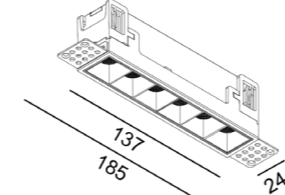

Ceiling recessed

Ceiling recessed

VARIO COMFORT 85

Code	Product Lumen	Power Watt	Color T (K)	CRI	mA	Color
01.0851.4.930.BK	336	4,5	3000	>90	500	Black
01.0851.4.940.BK	336	4,5	4000	>90	500	Black

LED CE ENE III F IP20 A++ A+ A INCL 79 x 32 36° MATERIAL | AL i » 188

VARIO COMFORT 151

Code	Product Lumen	Power Watt	Color T (K)	CRI	mA	Color
01.1511.9.930.BK	672	9	3000	>90	500	Black
01.1511.9.940.BK	672	9	4000	>90	500	Black

LED CE ENE III F IP20 A++ A+ A INCL 147 x 32 36° MATERIAL | AL i » 188

VARIO COMFORT 218

Code	Product Lumen	Power Watt	Color T (K)	CRI	mA	Color
01.2181.14.930.BK	1005	14	3000	>90	500	Black
01.2181.14.940.BK	1040	14	4000	>90	500	Black

LED CE ENE III F IP20 A++ A+ A INCL 214 x 32 36° MATERIAL | AL i » 188

VARIO COMFORT 85 TRIMLESS

Code	Product Lumen	Power Watt	Color T (K)	CRI	mA	Color
01.0851.4.930.BK + VARIO FRAME1	336	4,5	3000	>90	500	Black
01.0851.4.940.BK + VARIO FRAME1	336	4,5	4000	>90	500	Black

LED CE ENE III F IP20 A++ A+ A INCL 83 x 32 36° MATERIAL | AL i » 188

VARIO COMFORT 151 TRIMLESS

Code	Product Lumen	Power Watt	Color T (K)	CRI	mA	Color
01.1511.9.930.BK + VARIO FRAME2	672	9	3000	>90	500	Black
01.1511.9.940.BK + VARIO FRAME2	672	9	4000	>90	500	Black

LED CE ENE III F IP20 A++ A+ A INCL 151 x 32 36° MATERIAL | AL i » 188

VARIO COMFORT 218 TRIMLESS

Code	Product Lumen	Power Watt	Color T (K)	CRI	mA	Color
01.2181.14.930.BK + VARIO FRAME3	1005	14	3000	>90	500	Black
01.2181.14.940.BK + VARIO FRAME3	1040	14	4000	>90	500	Black

LED CE ENE III F IP20 A++ A+ A INCL 223 x 32 36° MATERIAL | AL i » 188