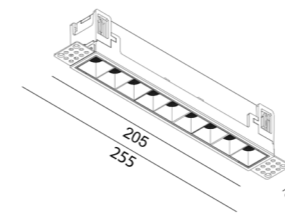

Ceiling recessed

Ceiling recessed

VARIO COMFORT 85

Code	Product Lumen	Power Watt	Color T (K)	CRI	mA	Color
01.0851.4.930.BK	336	4,5	3000	>90	500	Black
01.0851.4.940.BK	336	4,5	4000	>90	500	Black

LED CE ENE III F IP20 A++ A+ A INCL 79 x 32 36° MATERIAL | AL i » 188

VARIO COMFORT 151

Code	Product Lumen	Power Watt	Color T (K)	CRI	mA	Color
01.1511.9.930.BK	672	9	3000	>90	500	Black
01.1511.9.940.BK	672	9	4000	>90	500	Black

LED CE ENE III F IP20 A++ A+ A INCL 147 x 32 36° MATERIAL | AL i » 188

VARIO COMFORT 218

Code	Product Lumen	Power Watt	Color T (K)	CRI	mA	Color
01.2181.14.930.BK	1005	14	3000	>90	500	Black
01.2181.14.940.BK	1040	14	4000	>90	500	Black

LED CE ENE III F IP20 A++ A+ A INCL 214 x 32 36° MATERIAL | AL i » 188

VARIO COMFORT 85 TRIMLESS

Code	Product Lumen	Power Watt	Color T (K)	CRI	mA	Color
01.0851.4.930.BK + VARIO FRAME1	336	4,5	3000	>90	500	Black
01.0851.4.940.BK + VARIO FRAME1	336	4,5	4000	>90	500	Black

LED CE ENE III F IP20 A++ A+ A INCL 83 x 32 36° MATERIAL | AL i » 188

VARIO COMFORT 151 TRIMLESS

Code	Product Lumen	Power Watt	Color T (K)	CRI	mA	Color
01.1511.9.930.BK + VARIO FRAME2	672	9	3000	>90	500	Black
01.1511.9.940.BK + VARIO FRAME2	672	9	4000	>90	500	Black

LED CE ENE III F IP20 A++ A+ A INCL 151 x 32 36° MATERIAL | AL i » 188

VARIO COMFORT 218 TRIMLESS

Code	Product Lumen	Power Watt	Color T (K)	CRI	mA	Color
01.2181.14.930.BK + VARIO FRAME3	1005	14	3000	>90	500	Black
01.2181.14.940.BK + VARIO FRAME3	1040	14	4000	>90	500	Black

LED CE ENE III F IP20 A++ A+ A INCL 223 x 32 36° MATERIAL | AL i » 188