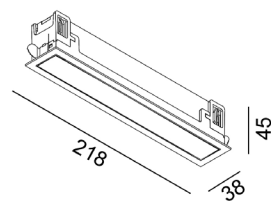

Ceiling recessed

Ceiling recessed

VARIO LINEA 151

Code	Product Lumen	Power Watt	Color T (K)	CRI	mA	Color
01.1510.4.930.WH	585	4,2	3000	>90	350	White
01.1510.4.930.BK	585	4,2	3000	>90	350	Black
01.1510.4.940.WH	585	4,2	4000	>90	350	White
01.1510.4.940.BK	585	4,2	4000	>90	350	Black

MATERIAL | AL PC » 188

VARIO LINEA 218

Code	Product Lumen	Power Watt	Color T (K)	CRI	mA	Color
01.2180.6.930.WH	754	6,3	3000	>90	350	White
01.2180.6.930.BK	754	6,3	3000	>90	350	Black
01.2180.6.940.WH	754	6,3	4000	>90	350	White
01.2180.6.940.BK	754	6,3	4000	>90	350	Black