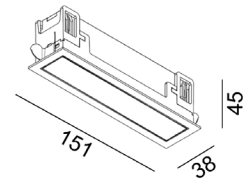

Ceiling recessed

Ceiling recessed

VARIO LINEA 151

Code	Product Lumen	Power Watt	Color T (K)	CRI	mA	Color
01.1510.4.930.WH	585	4,2	3000	>90	350	White
01.1510.4.930.BK	585	4,2	3000	>90	350	Black
01.1510.4.940.WH	585	4,2	4000	>90	350	White
01.1510.4.940.BK	585	4,2	4000	>90	350	Black

MATERIAL | AL PC » 188

VARIO LINEA 218

Code	Product Lumen	Power Watt	Color T (K)	CRI	mA	Color
01.2180.6.930.WH	754	6,3	3000	>90	350	White
01.2180.6.930.BK	754	6,3	3000	>90	350	Black
01.2180.6.940.WH	754	6,3	4000	>90	350	White
01.2180.6.940.BK	754	6,3	4000	>90	350	Black