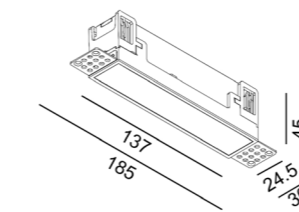

SERIES VARIO

VARIO LINEA

VARIO COMFORT

VARIO WALL WASHER

VARIO LINEA 151 TRIMLESS

Code	Product Lumen	Power Watt	Color T (K)	CRI	mA	Color
01.1510.4.930.WH + VARIO FRAME2	585	4,2	3000	>90	350	White
01.1510.4.930.BK + VARIO FRAME2	585	4,2	3000	>90	350	Black
01.1510.4.940.WH + VARIO FRAME2	585	4,2	4000	>90	350	White
01.1510.4.940.BK + VARIO FRAME2	585	4,2	4000	>90	350	Black

MATERIAL | AL PC

i » 188

VARIO LINEA 218 TRIMLESS

Code	Product Lumen	Power Watt	Color T (K)	CRI	mA	Color
01.2180.6.930.WH + VARIO FRAME3	754	6,3	3000	>90	350	White
01.2180.6.930.BK + VARIO FRAME3	754	6,3	3000	>90	350	Black
01.2180.6.940.WH + VARIO FRAME3	754	6,3	4000	>90	350	White
01.2180.6.940.BK + VARIO FRAME3	754	6,3	4000	>90	350	Black