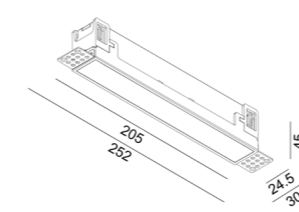

SERIES VARIO

VARIO LINEA

VARIO COMFORT

VARIO WALL WASHER

VARIO LINEA 151 TRIMLESS

Code	Product Lumen	Power Watt	Color T (K)	CRI	mA	Color
01.1510.4.930.WH + VARIO FRAME2	585	4,2	3000	>90	350	White
01.1510.4.930.BK + VARIO FRAME2	585	4,2	3000	>90	350	Black
01.1510.4.940.WH + VARIO FRAME2	585	4,2	4000	>90	350	White
01.1510.4.940.BK + VARIO FRAME2	585	4,2	4000	>90	350	Black

MATERIAL | AL PC

i » 188

VARIO LINEA 218 TRIMLESS

Code	Product Lumen	Power Watt	Color T (K)	CRI	mA	Color
01.2180.6.930.WH + VARIO FRAME3	754	6,3	3000	>90	350	White
01.2180.6.930.BK + VARIO FRAME3	754	6,3	3000	>90	350	Black
01.2180.6.940.WH + VARIO FRAME3	754	6,3	4000	>90	350	White
01.2180.6.940.BK + VARIO FRAME3	754	6,3	4000	>90	350	Black