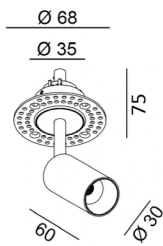

Ceiling recessed

Ceiling recessed

NANO TUB S TRIMLESS

Code	Product Lumen	Power Watt	Color T (K)	CRI	mA	Color
01.3904.7.930.WH	491	4,5	3000	>90	500	White
01.3904.7.930.BK	491	4,5	3000	>90	500	Black
NEW 01.3904.7.930.BR	491	4,5	3000	>90	500	Brass
NEW 01.3904.7.930.CR	491	4,5	3000	>90	500	Chrome

MATERIAL | AL

[i](#) » 188

NANO TUB S TRIM

Code	Product Lumen	Power Watt	Color T (K)	CRI	mA	Color
01.3905.7.930.WH	491	4,5	3000	>90	500	White
01.3905.7.930.BK	491	4,5	3000	>90	500	Black
NEW 01.3905.7.930.BR	491	4,5	3000	>90	500	Brass
NEW 01.3905.7.930.CR	491	4,5	3000	>90	500	Chrome