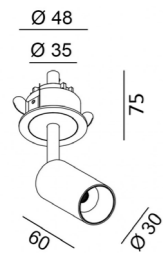

Ceiling recessed

Ceiling recessed

NANO TUB S TRIMLESS

Code	Product Lumen	Power Watt	Color T (K)	CRI	mA	Color
01.3904.7.930.WH	491	4,5	3000	>90	500	White
01.3904.7.930.BK	491	4,5	3000	>90	500	Black
NEW 01.3904.7.930.BR	491	4,5	3000	>90	500	Brass
NEW 01.3904.7.930.CR	491	4,5	3000	>90	500	Chrome

MATERIAL | AL

[i](#) » 188

NANO TUB S TRIM

Code	Product Lumen	Power Watt	Color T (K)	CRI	mA	Color
01.3905.7.930.WH	491	4,5	3000	>90	500	White
01.3905.7.930.BK	491	4,5	3000	>90	500	Black
NEW 01.3905.7.930.BR	491	4,5	3000	>90	500	Brass
NEW 01.3905.7.930.CR	491	4,5	3000	>90	500	Chrome