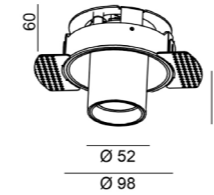

## TUB S OUT

| Code                           | Product Lumen | Power Watt | Color T (K) | CRI | mA  | Color        |
|--------------------------------|---------------|------------|-------------|-----|-----|--------------|
| 01.0303.4.930.WH               | 340           | 4          | 3000        | >90 | 350 | White        |
| 01.0303.4.930.BK               | 340           | 4          | 3000        | >90 | 350 | Black        |
| <b>NEW</b> 01.0303.4.930.BR/BK | 340           | 4          | 3000        | >90 | 350 | Brass /Black |

## TUB M OUT TRIMLESS

| Code                        | Product Lumen | Power Watt | Color T (K) | CRI | mA  | Color |
|-----------------------------|---------------|------------|-------------|-----|-----|-------|
| 01.0594.9.930.WH            | 1210          | 12         | 3000        | >90 | 300 | White |
| <b>NEW</b> 01.0594.9.930.BK | 1210          | 12         | 3000        | >90 | 300 | Black |

## TUB M OUT

| Code                        | Product Lumen | Power Watt | Color T (K) | CRI | mA  | Color |
|-----------------------------|---------------|------------|-------------|-----|-----|-------|
| 01.0593.9.930.WH            | 1210          | 12         | 3000        | >90 | 300 | White |
| <b>NEW</b> 01.0593.9.930.BK | 1210          | 12         | 3000        | >90 | 300 | Black |