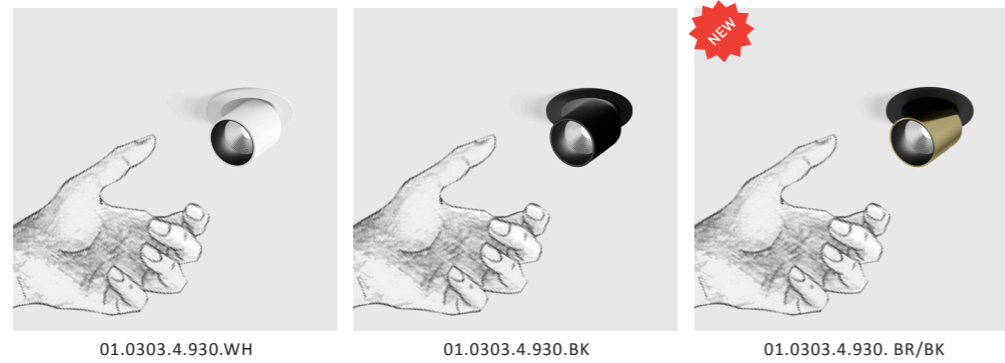

Ceiling recessed

TUB S OUT

Code	Product Lumen	Power Watt	Color T (K)	CRI	mA	Color
01.0303.4.930.WH	340	4	3000	>90	350	White
01.0303.4.930.BK	340	4	3000	>90	350	Black
NEW 01.0303.4.930.BR/BK	340	4	3000	>90	350	Brass /Black

MATERIAL | AL (i) » 188

Ceiling recessed

TUB M OUT TRIMLESS

Code	Product Lumen	Power Watt	Color T (K)	CRI	mA	Color
01.0594.9.930.WH	1210	12	3000	>90	300	White
NEW 01.0594.9.930.BK	1210	12	3000	>90	300	Black

MATERIAL | AL (i) » 188

TUB M OUT

Code	Product Lumen	Power Watt	Color T (K)	CRI	mA	Color
01.0593.9.930.WH	1210	12	3000	>90	300	White
NEW 01.0593.9.930.BK	1210	12	3000	>90	300	Black

MATERIAL | AL (i) » 188

01.0303.4.930.WH

01.0303.4.930.BK

01.0303.4.930. BR/BK