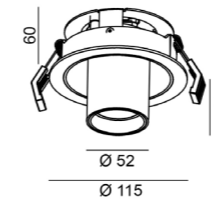

## TUB M OUT TRIMLESS

| Code                        | Product Lumen | Power Watt | Color T (K) | CRI | mA  | Color |
|-----------------------------|---------------|------------|-------------|-----|-----|-------|
| 01.0594.9.930.WH            | 1210          | 12         | 3000        | >90 | 300 | White |
| <b>NEW</b> 01.0594.9.930.BK | 1210          | 12         | 3000        | >90 | 300 | Black |

## TUB M OUT

| Code                        | Product Lumen | Power Watt | Color T (K) | CRI | mA  | Color |
|-----------------------------|---------------|------------|-------------|-----|-----|-------|
| 01.0593.9.930.WH            | 1210          | 12         | 3000        | >90 | 300 | White |
| <b>NEW</b> 01.0593.9.930.BK | 1210          | 12         | 3000        | >90 | 300 | Black |