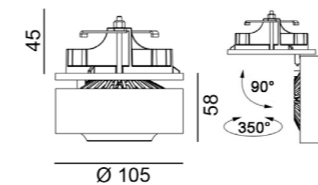

MATERIAL | AL

» 188

EYE INC

Code	Product Lumen	Power Watt	Color T (K)	CRI	mA	Color
01.3400.12.930.WH	1326	12	3000	>90	350	White
01.3400.12.930.BK	1326	12	3000	>90	350	Black

MATERIAL | AL

» 188

EYE INC

Code	Product Lumen	Power Watt	Color T (K)	CRI	mA	Color
01.3500.12.930.WH	1326	12	3000	>90	350	White
01.3500.12.930.BK	1326	12	3000	>90	350	Black