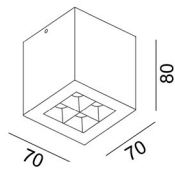

Ceiling surface

BIM70 S

Code	Product Lumen	Power Watt	Color T (K)	CRI	mA	Color
08.1112.8.930.GR.50	948	8,4	3000	>90	700	Dark grey

MATERIAL | AL GL (i) » 188

08.1112.8.930.GR.50

Ceiling surface

RAIN IP

Code	Product Lumen	Power Watt	Color T (K)	CRI	mA	Color
08.0667.6.930.WH	516	6,3	3000	>90	700	White
08.0667.6.930.GR	516	6,3	3000	>90	700	Graphite