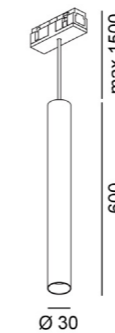

IN_LINE TUB XS P

Code	Product Lumen	Power Watt	Color T (K)	CRI	Color
06.0160.2.930.WH	137	2,4	3000	>90	White
06.0160.2.930.BK	137	2,4	3000	>90	Black
06.0160.2.930.BR	137	2,4	3000	>90	Brass

MATERIAL | AL PC

» 188

IN_LINE TUB S P 300

Code	Product Lumen	Power Watt	Color T (K)	CRI	Color
06.0331.8.930.WH	389	8	3000	>90	White
06.0331.8.930.BK	389	8	3000	>90	Black
06.0331.8.940.WH	474	8	4000	>90	White
06.0331.8.940.BK	474	8	4000	>90	Black

MATERIAL | AL PC

» 188

ACCESSORIES

	Honeycomb	06.A03HC
	Lens 24°	06.A03LS24
	Lens 32°	06.A03LS32

» 183

IN_LINE TUB S P 600

Code	Product Lumen	Power Watt	Color T (K)	CRI	Color
06.0360.8.930.WH	657	8	3000	>90	White
06.0360.8.930.BK	657	8	3000	>90	Black
NEW 06.0360.8.930.BR	657	8	3000	>90	Brass

MATERIAL | AL PC

» 188

ACCESSORIES

	Honeycomb	06.A05HC
	Lens 24°	06.A03LS24
	Lens 32°	06.A03LS32

» 183

06.0160.2.930.WH

06.0160.2.930.BK

06.0160.2.930.BR