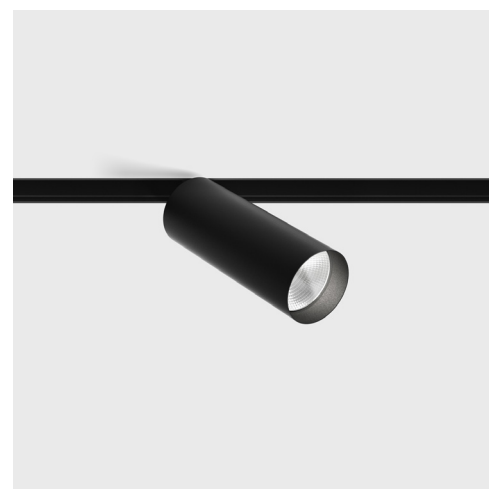

06.0514.19.930.BK