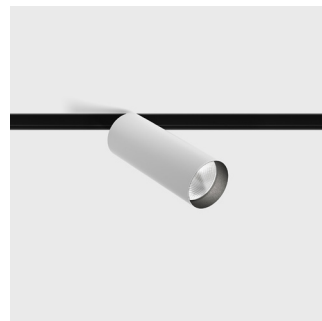

# IN\_LINE TUB M A 140

Code	Product Lumen	Power Watt	Color T (K)	CRI	Color
06.0514.19.930.WH	1640	19	3000	>90	White
06.0514.19.930.BK	1640	19	3000	>90	Black
06.0514.19.940.WH	1885	4000	>90	White	
06.0514.19.940.BK	1885	19	4000	>90	Black

### ACCESSORIES

	Shield TUB M Copper	06.A05SH.CP
	Shield TUB M Brass	06.A05SH.BR
	Shield L TUB M Copper	06.A05SHL.CP
	Shield L TUB M Brass	06.A05SHL.BR
	Wall washer	06.A05WW
	Snoot, black	06.A05NB
	Foggy cover	06.A05FG
	Honeycomb	06.A05HC
	Elips diffuser	06.A05ELPS
	Foggy diffuser	06.A05SFT
	Lens 15°	06.A05LS15
	Lens 30°	06.A05LS30