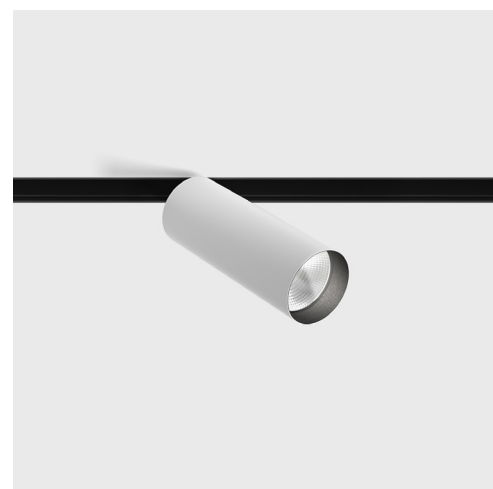

06.0514.19.930.WH