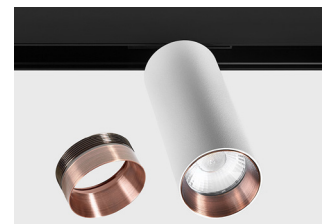

06.0514.19.930.WH + 06.A05SH.CP