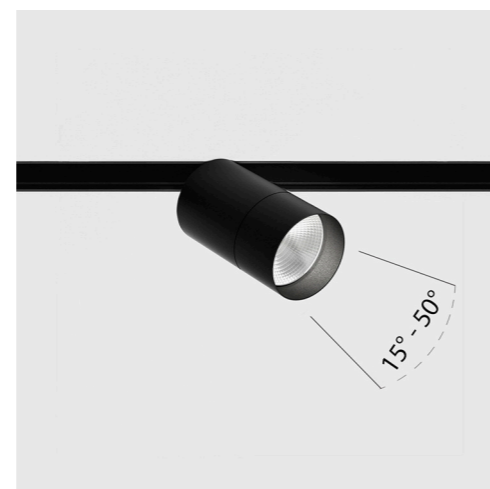

IN_LINE GALLERY

Code	Product Lumen	Power Watt	Color T (K)	CRI	Color
NEW 06.5160.13.930.WH	600	6,3	3000	>90	White
06.5160.13.930.BK	600	6,3	3000	>90	Black
NEW 06.5160.13.940.WH	620	6,3	4000	>90	White
06.5160.13.940.BK	620	6,3	4000	>90	Black

LED CE ENEC IP20 48V NO INCL Tilt Rotate MATERIAL | AL PC (i) » 188

A (mm)	H (mm)	φ (mm)
1000	320	500
2000	630	990
3000	950	1490

06.0599.13.930.WH

06.0599.13.930.BK

06.5160.13.930.WH

06.5160.13.930.BK