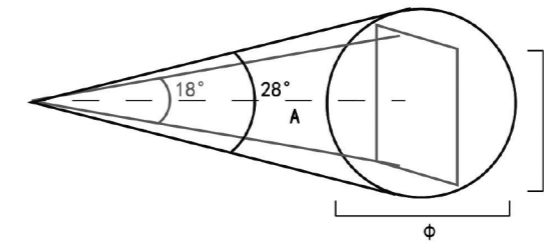

IN_LINE GALLERY

Code	Product Lumen	Power Watt	Color T (K)	CRI	Color
NEW 06.5160.13.930.WH	600	6,3	3000	>90	White
06.5160.13.930.BK	600	6,3	3000	>90	Black
NEW 06.5160.13.940.WH	620	6,3	4000	>90	White
06.5160.13.940.BK	620	6,3	4000	>90	Black

LED CE ENEC IP20 48V NO INCL Tilt Rotate MATERIAL | AL PC (i) » 188

A (mm)	H (mm)	φ (mm)
1000	320	500
2000	630	990
3000	950	1490

06.0599.13.930.WH

06.0599.13.930.BK

06.5160.13.930.WH

06.5160.13.930.BK