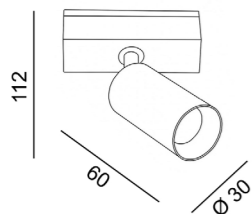

IN_LINE TUB S A 60 X2

Code	Product Lumen	Power Watt	Color T (K)	CRI	Color
06.2301.14.930.WH	2 x 504	2 x 4,5	3000	>90	White
06.2301.14.930.BK	2 x 504	2 x 4,5	3000	>90	Black
06.2301.14.940.WH	2 x 536	2 x 4,5	4000	>90	White
06.2301.14.940.BK	2 x 536	2 x 4,5	4000	>90	Black

MATERIAL | AL PC

i » 188

ACCESSORIES

	Honeycomb	06.A03HC
	Lens 24°	06.A03LS24
	Lens 32°	06.A03LS32

i » 183

IN_LINE ZOOM S

Code	Product Lumen	Power Watt	Color T (K)	CRI	Color
06.0369.6.930.WH	228 - 307	5,4	3000	>90	White
06.0369.6.930.BK	228 - 307	5,4	3000	>90	Black
06.0369.6.940.WH	240 - 322	5,4	4000	>90	White
06.0369.6.940.BK	240 - 322	5,4	4000	>90	Black

MATERIAL | AL PC

i » 188

IN_LINE TUB S A 60

Code	Product Lumen	Power Watt	Color T (K)	CRI	Color
06.0361.8.930.WH	570	5,4	3000	>90	White
06.0361.8.930.BK	570	5,4	3000	>90	Black
NEW 06.0361.8.930.WHW	570	5,4	3000	>90	White/White
NEW 06.0361.8.930.BR	570	5,4	3000	>90	Brass
NEW 06.0361.8.930.CR	570	5,4	3000	>90	Chrome
06.0361.8.940.WH	620	5,4	4000	>90	White
06.0361.8.940.BK	620	5,4	4000	>90	Black