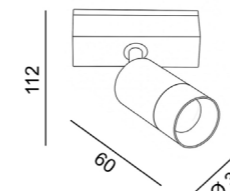

MATERIAL | AL PC

i » 188

ACCESSORIES

	Honeycomb	06.A03HC
	Lens 24°	06.A03LS24
	Lens 32°	06.A03LS32

i » 183

IN_LINE ZOOM S

Code	Product Lumen	Power Watt	Color T (K)	CRI	Color
06.0369.6.930.WH	228 - 307	5,4	3000	>90	White
06.0369.6.930.BK	228 - 307	5,4	3000	>90	Black
06.0369.6.940.WH	240 - 322	5,4	4000	>90	White
06.0369.6.940.BK	240 - 322	5,4	4000	>90	Black

MATERIAL | AL PC

i » 188

IN_LINE TUB S A 60

Code	Product Lumen	Power Watt	Color T (K)	CRI	Color
06.0361.8.930.WH	570	5,4	3000	>90	White
06.0361.8.930.BK	570	5,4	3000	>90	Black
NEW 06.0361.8.930.WHW	570	5,4	3000	>90	White/White
NEW 06.0361.8.930.BR	570	5,4	3000	>90	Brass
NEW 06.0361.8.930.CR	570	5,4	3000	>90	Chrome
06.0361.8.940.WH	620	5,4	4000	>90	White
06.0361.8.940.BK	620	5,4	4000	>90	Black