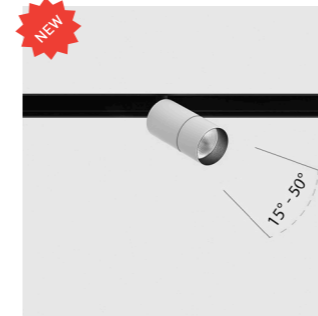

MATERIAL | AL PC

i » 188

ACCESSORIES

	Honeycomb	06.A03HC
	Lens 24°	06.A03LS24
	Lens 32°	06.A03LS32

i » 183

IN_LINE ZOOM S

Code	Product Lumen	Power Watt	Color T (K)	CRI	Color
06.0369.6.930.WH	228 - 307	5,4	3000	>90	White
06.0369.6.930.BK	228 - 307	5,4	3000	>90	Black
06.0369.6.940.WH	240 - 322	5,4	4000	>90	White
06.0369.6.940.BK	240 - 322	5,4	4000	>90	Black

MATERIAL | AL PC

i » 188

IN_LINE TUB S A 60

Code	Product Lumen	Power Watt	Color T (K)	CRI	Color
06.0361.8.930.WH	570	5,4	3000	>90	White
06.0361.8.930.BK	570	5,4	3000	>90	Black
NEW 06.0361.8.930.WHW	570	5,4	3000	>90	White/White
NEW 06.0361.8.930.BR	570	5,4	3000	>90	Brass
NEW 06.0361.8.930.CR	570	5,4	3000	>90	Chrome
06.0361.8.940.WH	620	5,4	4000	>90	White
06.0361.8.940.BK	620	5,4	4000	>90	Black