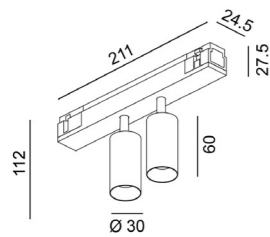

IN_LINE TUB S A 60 X2

Code	Product Lumen	Power Watt	Color T (K)	CRI	Color
06.2301.14.930.WH	2 x 504	2 x 4,5	3000	>90	White
06.2301.14.930.BK	2 x 504	2 x 4,5	3000	>90	Black
06.2301.14.940.WH	2 x 536	2 x 4,5	4000	>90	White
06.2301.14.940.BK	2 x 536	2 x 4,5	4000	>90	Black

MATERIAL | AL PC

i » 188

ACCESSORIES

	Honeycomb	06.A03HC
	Lens 24°	06.A03LS24
	Lens 32°	06.A03LS32

i » 183

IN_LINE ZOOM S

Code	Product Lumen	Power Watt	Color T (K)	CRI	Color
06.0369.6.930.WH	228 - 307	5,4	3000	>90	White
06.0369.6.930.BK	228 - 307	5,4	3000	>90	Black
06.0369.6.940.WH	240 - 322	5,4	4000	>90	White
06.0369.6.940.BK	240 - 322	5,4	4000	>90	Black

MATERIAL | AL PC

i » 188

IN_LINE TUB S A 60

Code	Product Lumen	Power Watt	Color T (K)	CRI	Color
06.0361.8.930.WH	570	5,4	3000	>90	White
06.0361.8.930.BK	570	5,4	3000	>90	Black
NEW 06.0361.8.930.WHW	570	5,4	3000	>90	White/White
NEW 06.0361.8.930.BR	570	5,4	3000	>90	Brass
NEW 06.0361.8.930.CR	570	5,4	3000	>90	Chrome
06.0361.8.940.WH	620	5,4	4000	>90	White
06.0361.8.940.BK	620	5,4	4000	>90	Black