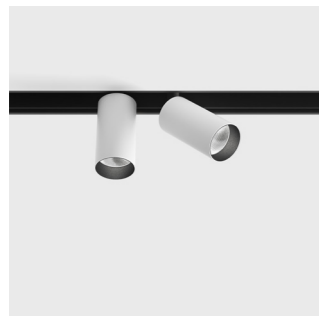

IN_LINE TUB S A 60 X2

Code	Product Lumen	Power Watt	Color T (K)	CRI	Color
06.2301.14.930.WH	2 x 504	2 x 4,5	3000	>90	White
06.2301.14.930.BK	2 x 504	2 x 4,5	3000	>90	Black
06.2301.14.940.WH	2 x 536	2 x 4,5	4000	>90	White
06.2301.14.940.BK	2 x 536	2 x 4,5	4000	>90	Black

MATERIAL | AL PC

i » 188

ACCESSORIES

	Honeycomb	06.A03HC
	Lens 24°	06.A03LS24
	Lens 32°	06.A03LS32

i » 183

IN_LINE ZOOM S

Code	Product Lumen	Power Watt	Color T (K)	CRI	Color
06.0369.6.930.WH	228 - 307	5,4	3000	>90	White
06.0369.6.930.BK	228 - 307	5,4	3000	>90	Black
06.0369.6.940.WH	240 - 322	5,4	4000	>90	White
06.0369.6.940.BK	240 - 322	5,4	4000	>90	Black